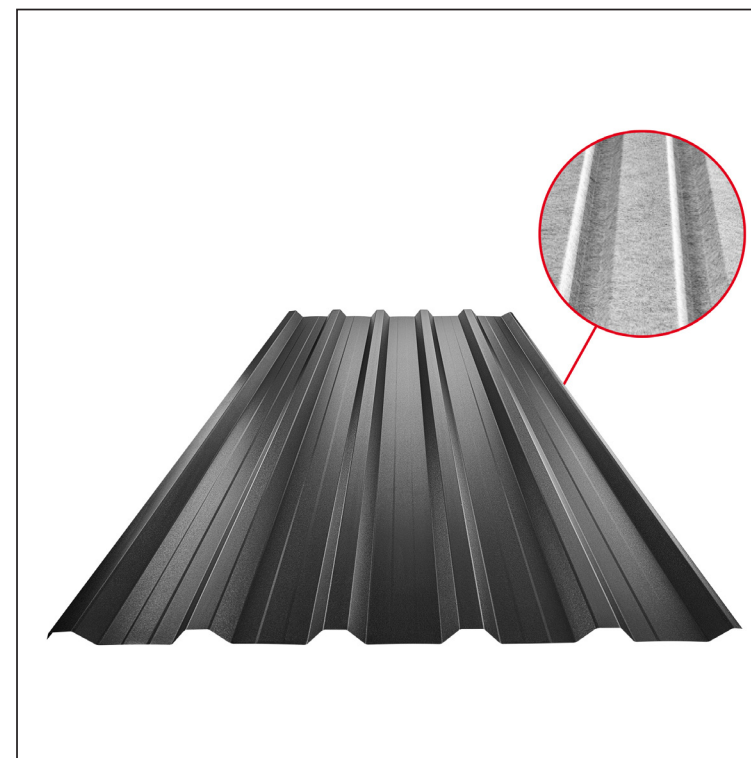

# TR-35A+ SQ

ICM Pocink obojeni MATT – Intenzivno crna MATT – RAL 9005

INDEX	ZAMJENA	DATUM	POTPIS	<b>KJG</b> QUALITY®	<b>TR35</b>	Scan code for 3D model	
VRSTA MATERIJALA			RAZRED OTPADA	TEŽINA kg	RAZMJER		
DIMENZIJA – POLUPROIZVOD			STN		OZNAKA ZA SORTIRANJE		
POMOĆNA OPREMA		IZRADIO Ing. Kluska M.		BILJEŠKA		REDNI BROJ POZICIJE	
TESTIRAO		TEHNOLOG		STARI NACRT		BROJ NACRTA	
NAZIV PROIZVODA		Krovni trapezni pokrov s pojačanjem TR 35A+ SQ (sound – aqua)		Broj stranica		Stranica	