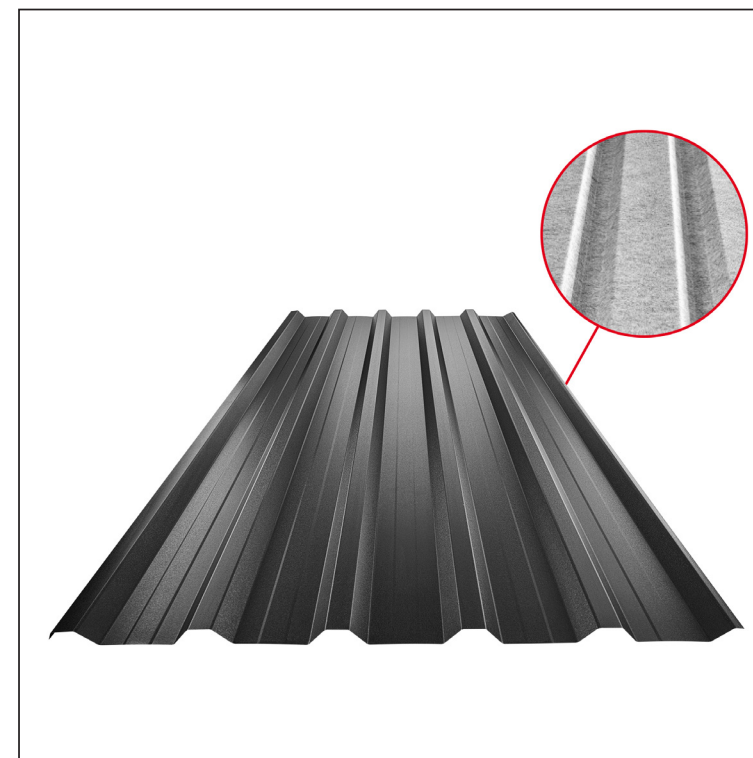

TEHNIČKI LIST

KROVNI TRAPEZNI POKROV S POJAČANJEM

TR 35A+ SQ (sound – aqua)

TR-35A+ SQ

ICM Pocink obojeni MATT – Intenzivno crna MATT – RAL 9005

| Tehnički parametri [mm] | |
|-------------------------|--------------|
| Pokrovna širina | 1060,0 |
| Ukupna širina | 1085,0 |
| Visina profila | 34,5 |
| Debljina lima | 0,50 |
| Duljina pokrova | maks. 8000,0 |

| INDEX | ZAMJENA | DATUM | POTPIS | KJG QUALITY® | TR35 | Scan code for 3D model | QR |
|--------------------------|---------|----------|--------|--|----------------------|---------------------------|----|
| VRSTA MATERIJALA | | | | | | | |
| DIMENZIJA – POLUPROIZVOD | | | | STN | OZNAKA ZA SORTIRANJE | | |
| POMOĆNA OPREMA | | | | BILJEŠKA | REDNI BROJ POZICIJE | | |
| IZRADIO Ing. Kluska M. | | | | STARI NACRT | BROJ NACRTA | | |
| TESTIRAO | | TEHNOLOG | | NAZIV PROIZVODA | | | |
| | | | | Krovni trapezni pokrov s pojačanjem TR 35A+ SQ (sound – aqua) | Broj stranica | Stranica | |
| | | | | | TR-35A+ SQ | | |