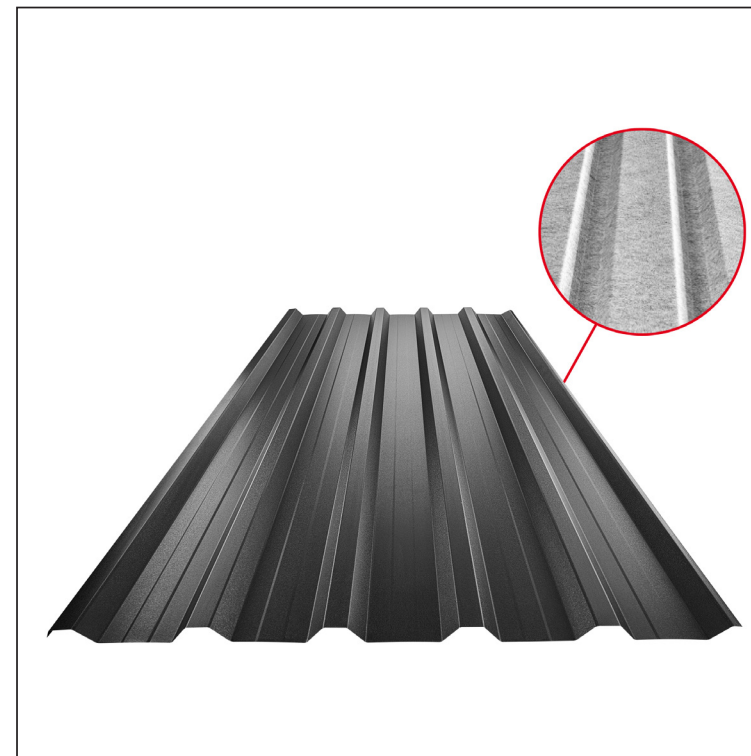

TEHNIČKI LIST

KROVNI TRAPEZNI POKROV S POJAČANJEM

TR 35A+ SQ (sound – aqua)

TR-35A+ SQ

SQ = FILC PROTIV KONDENZACIJE I BUKE debljina 3–4 mm
 info: SQ (sound-zvuk, aqua-voda)

ICM Pocink obojeni MATT – Intenzivno crna MATT – RAL 9005

INDEX	ZAMJENA	DATUM	POTPIS	KJG QUALITY®	TR35	Scan code for 3D model	
VRSTA MATERIJALA			RAZRED OTPADA	TEŽINA kg	RAZMJER		
DIMENZIJA – POLUPROIZVOD				STN	OZNAKA ZA SORTIRANJE		
POMOĆNA OPREMA				BILJEŠKA	REDNI BROJ POZICIJE		
IZRADIO Ing. Kluska M.				STARI NACRT	BROJ NACRTA		
TESTIRAO		TEHNOLOG		NAZIV PROIZVODA		Stranica	
				Krovni trapezni pokrov s pojačanjem TR 35A+ SQ (sound – aqua)		TR-35A+ SQ	
				Broj stranica		Stranica	

Tehnički parametri [mm]	
Pokrovna širina	1060,0
Ukupna širina	1085,0
Visina profila	34,5
Debljina lima	0,50
Duljina pokrova	maks. 8000,0

Izrađeno: 07.06.2026 07:35:51

Podaci su podložni tehničkim promjenama