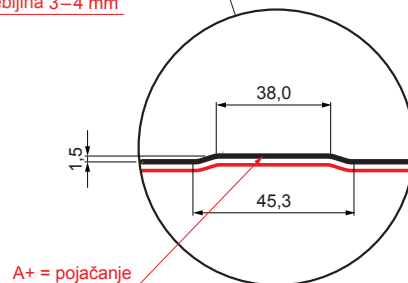

TEHNIČKI LIST

KROVNI TRAPEZNI POKROV S POJAČANJEM

TR 35A+ SQ (sound – aqua)

TR-35A+ SQ

SQ = FILC PROTIV KONDENZACIJE I BUKE debljina 3–4 mm
 info: SQ (sound-zvuk, aqua-voda)

ICM Pocink obojeni MATT – Intenzivno crna MATT – RAL 9005

INDEX	ZAMJENA	DATUM	POTPIS	KJG QUALITY®	TR35	Scan code for 3D model	
VRSTA MATERIJALA			RAZRED OTPADA	TEŽINA kg	RAZMJER		
DIMENZIJA – POLUPROIZVOD				STN	OZNAKA ZA SORTIRANJE		
POMOĆNA OPREMA				BILJEŠKA	REDNI BROJ POZICIJE		
IZRADIO Ing. Kluska M.				STARI NACRT	BROJ NACRTA		
TESTIRAO		TEHNOLOG		NAZIV PROIZVODA		Stranica	
				Krovni trapezni pokrov s pojačanjem TR 35A+ SQ (sound – aqua)		TR-35A+ SQ	
				Broj stranica		Stranica	

Tehnički parametri [mm]	
Pokrovna širina	1060,0
Ukupna širina	1085,0
Visina profila	34,5
Debljina lima	0,50
Duljina pokrova	maks. 8000,0

Izrađeno: 07.06.2026 07:35:51

Podaci su podložni tehničkim promjenama