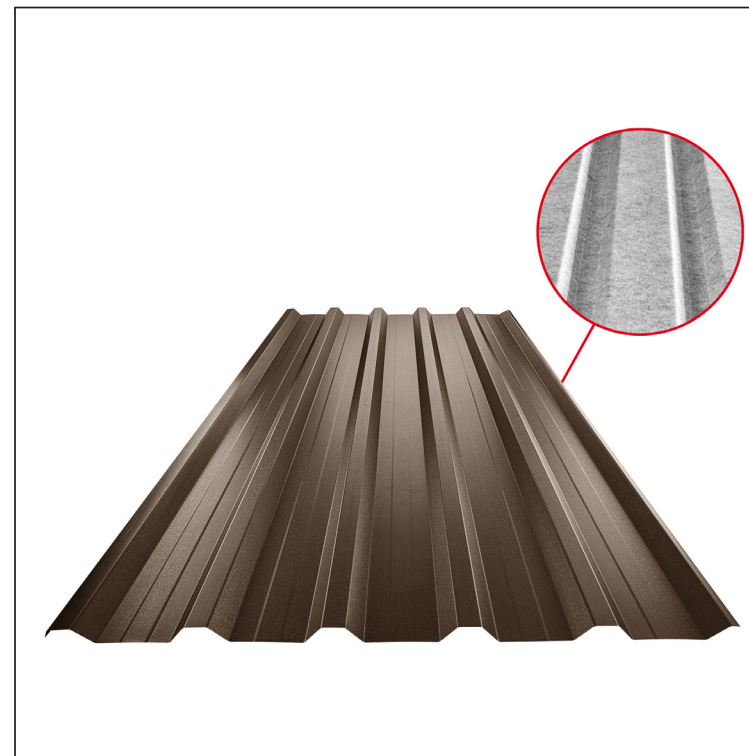

TEHNIČKI LIST

KROVNI TRAPEZNI POKROV S POJAČANJEM

TR 35A+ SQ (sound – aqua)

TR-35A+ SQ

TMM Pocink obojeni MATT – Testa di Moro MATT – RAL 8028

Tehnički parametri [mm]	
Pokrovna širina	1060,0
Ukupna širina	1085,0
Visina profila	34,5
Debljina lima	0,50
Duljina pokrova	maks. 8000,0

INDEX	ZAMJENA	DATUM	POTPIS	KJG QUALITY®	TR35	Scan code for 3D model	QR
VRSTA MATERIJALA		RAZRED OTPADA	TEŽINA kg	RAZMJER			
DIMENZIJA – POLUPROIZVOD			STN	OZNAKA ZA SORTIRANJE			
POMOĆNA OPREMA			BILJEŠKA	REDNI BROJ POZICIJE			
IZRADIO Ing. Kluska M.			STARI NACRT	BROJ NACRTA			
TEHNOLOG	TEHNOLOG		STARI NACRT	BROJ NACRTA			
NAZIV PROIZVODA	Krovni trapezni pokrov s pojačanjem TR 35A+ SQ (sound – aqua)		Broj stranica	TR-35A+ SQ		Stranica	