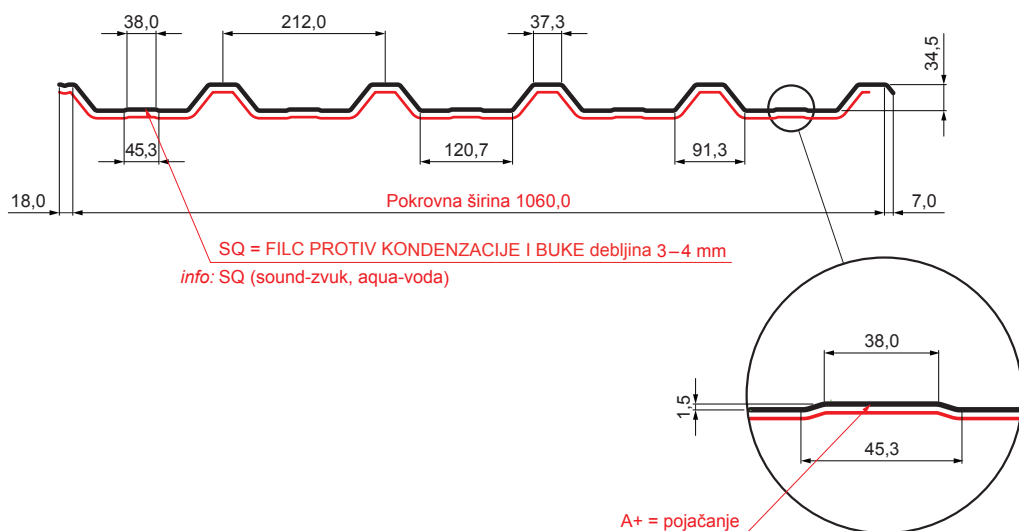

TEHNIČKI LIST

KROVNI TRAPEZNI POKROV S POJAČANJEM

TR 35A+ SQ (sound – aqua)

TR-35A+ SQ

TMM Pocink obojeni MATT – Testa di Moro MATT – RAL 8028

Tehnički parametri [mm]	
Pokrovna širina	1060,0
Ukupna širina	1085,0
Visina profila	34,5
Debljina lima	0,50
Duljina pokrova	maks. 8000,0

INDEX	ZAMJENA	DATUM	POTPIS	KJG QUALITY®	TR35	Scan code for 3D model	QR
VRSTA MATERIJALA		RAZRED OTPADA	TEŽINA kg	RAZMJER			
DIMENZIJA – POLUPROIZVOD			STN	OZNAKA ZA SORTIRANJE			
POMOĆNA OPREMA			BILJEŠKA	REDNI BROJ POZICIJE			
IZRADIO Ing. Kluska M.			STARI NACRT	BROJ NACRTA			
TEHNOLOG	TEHNOLOG		STARI NACRT	BROJ NACRTA			
NAZIV PROIZVODA	Krovni trapezni pokrov s pojačanjem TR 35A+ SQ (sound – aqua)		Broj stranica	TR-35A+ SQ		Stranica	