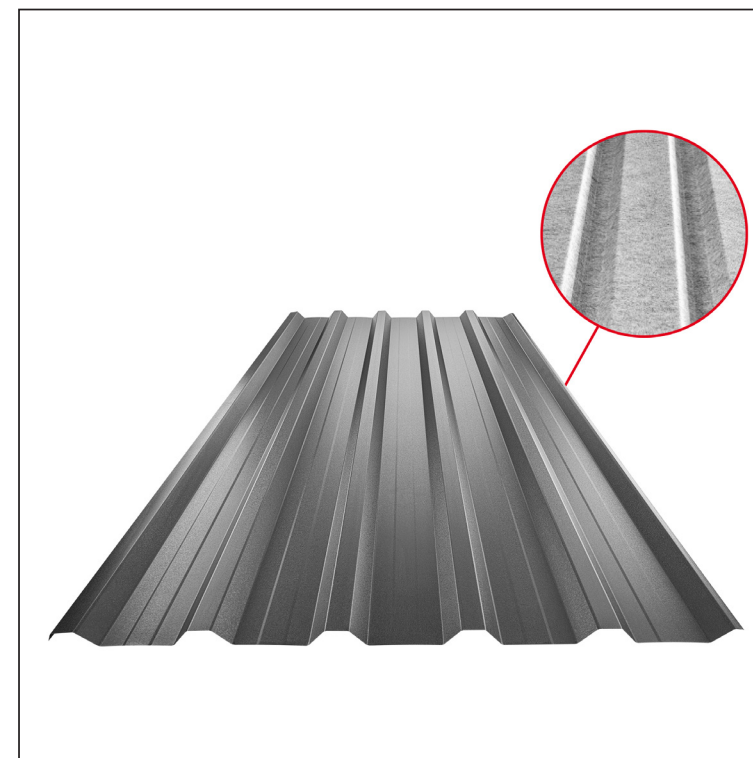

TEHNIČKI LIST

KROVNI TRAPEZNI POKROV S POJAČANJEM

TR 35A+ SQ (sound – aqua)

TR-35A+ SQ

ANM Pocink obojeni MATT – Antracit MATT – RAL 7016

INDEX	ZAMJENA	DATUM	POTPIS	KJG	TR35	Scan code for 3D model	
VRSTA MATERIJALA				TEŽINA kg		RAZMJER	
DIMENZIJA – POLUPROIZVOD				STN		OZNAKA ZA SORTIRANJE	
POMOĆNA OPREMA				BILJEŠKA		REDNI BROJ POZICIJE	
IZRADIO Ing. Kluska M.				STARI NACRT		BROJ NACRTA	
TESTIRAO				TEHNOLOG		NAZIV PROIZVODA	
TEHNOLOG				Krovni trapezni pokrov s pojačanjem		TR-35A+ SQ	
NAZIV PROIZVODA				Krovni trapezni pokrov s pojačanjem		BROJ STRANICA	
TR 35A+ SQ (sound – aqua)				Stranica		Stranica	

Izrađeno: 06.06.2026 07:04:18

Podaci su podložni tehničkim promjenama

Tehnički parametri [mm]	
Pokrovna širina	1060,0
Ukupna širina	1085,0
Visina profila	34,5
Debljina lima	0,50
Duljina pokrova	maks. 8000,0