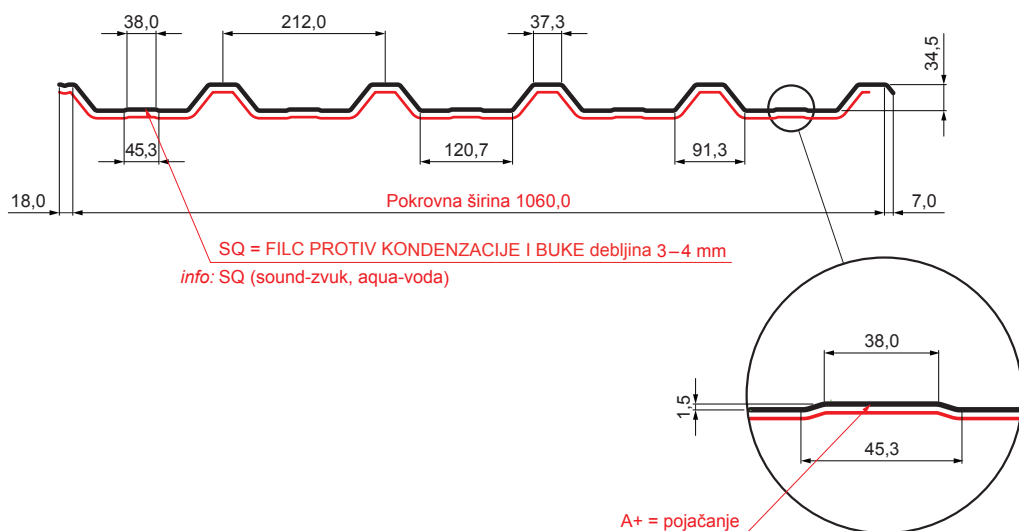

TEHNIČKI LIST

KROVNI TRAPEZNI POKROV S POJAČANJEM

TR 35A+ SQ (sound – aqua)

TR-35A+ SQ

ANM Pocink obojeni MATT – Antracit MATT – RAL 7016

INDEX	ZAMJENA	DATUM	POTPIS	KJG QUALITY®	TR35	Scan code for 3D model	
VRSTA MATERIJALA			RAZRED OTPADA	TEŽINA kg	RAZMJER		
DIMENZIJA – POLUPROIZVOD				STN	OZNAKA ZA SORTIRANJE		
POMOĆNA OPREMA				BILJEŠKA	REDNI BROJ POZICIJE		
IZRADIO	Ing. Kluska M.			STARI NACRT	BROJ NACRTA		
TEHNOLOG	TEHNOLOG			STARI NACRT	BROJ NACRTA		
NAZIV PROIZVODA	Krovni trapezni pokrov s pojačanjem TR 35A+ SQ (sound – aqua)			Broj stranica	TR-35A+ SQ		Stranica

Izrađeno: 21.04.2026 23:40:42

Podaci su podložni tehničkim promjenama

Tehnički parametri [mm]	
Pokrovna širina	1060,0
Ukupna širina	1085,0
Visina profila	34,5
Debljina lima	0,50
Duljina pokrova	maks. 8000,0