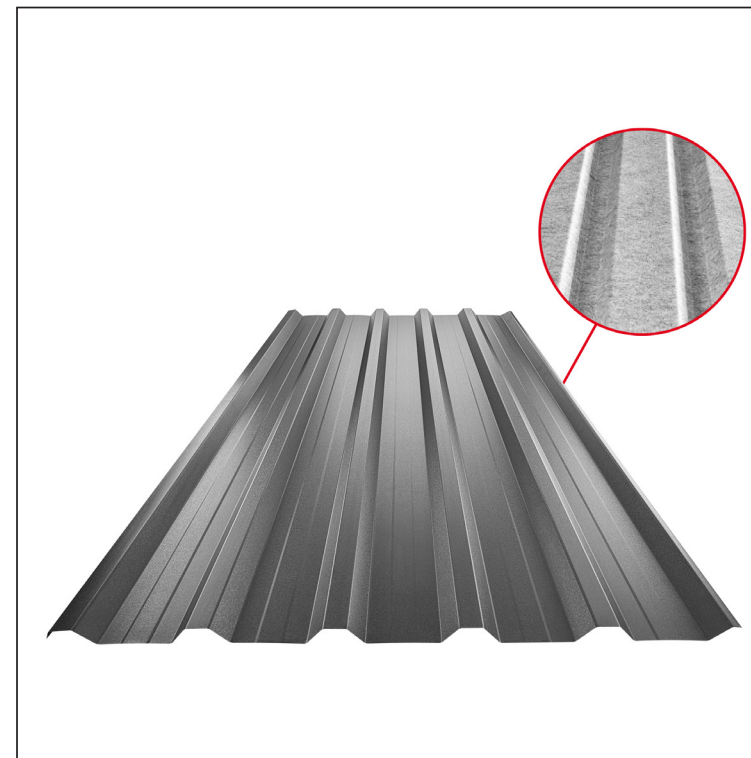

TEHNIČKI LIST

KROVNI TRAPEZNI POKROV S POJAČANJEM

TR 35A+ SQ (sound – aqua)

TR-35A+ SQ

ANM Pocink obojeni MATT – Antracit MATT – RAL 7016

INDEX	ZAMJENA	DATUM	POTPIS	KJG QUALITY®	TR35	Scan code for 3D model	
VRSTA MATERIJALA			RAZRED OTPADA	TEŽINA kg	RAZMJER		
DIMENZIJA – POLUPROIZVOD				STN	OZNAKA ZA SORTIRANJE		
POMOĆNA OPREMA				BILJEŠKA	REDNI BROJ POZICIJE		
IZRADIO	Ing. Kluska M.			STARI NACRT	BROJ NACRTA		
TEHNOLOG	TEHNOLOG			STARI NACRT	BROJ NACRTA		
NAZIV PROIZVODA	Krovni trapezni pokrov s pojačanjem TR 35A+ SQ (sound – aqua)			Broj stranica	TR-35A+ SQ		Stranica

Izrađeno: 21.04.2026 23:40:42

Podaci su podložni tehničkim promjenama

Tehnički parametri [mm]	
Pokrovna širina	1060,0
Ukupna širina	1085,0
Visina profila	34,5
Debljina lima	0,50
Duljina pokrova	maks. 8000,0