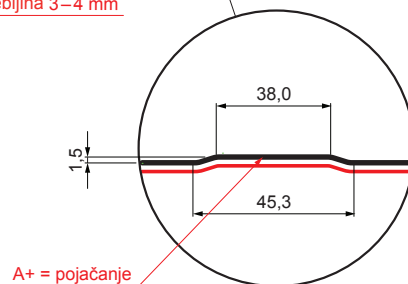

TEHNIČKI LIST

KROVNI TRAPEZNI POKROV S POJAČANJEM

TR 35A+ SQ (sound – aqua)

TR-35A+ SQ

SQ = FILC PROTIV KONDENZACIJE I BUKE debljina 3–4 mm
 info: SQ (sound-zvuk, aqua-voda)

ANM Pocink obojeni MATT – Antracit MATT – RAL 7016

INDEX	ZAMJENA	DATUM	POTPIS	KJG QUALITY®	TR35	Scan code for 3D model	
VRSTA MATERIJALA			RAZRED OTPADA	TEŽINA kg	RAZMJER		
DIMENZIJA – POLUPROIZVOD				STN	OZNAKA ZA SORTIRANJE		
POMOĆNA OPREMA				BILJEŠKA	REDNI BROJ POZICIJE		
IZRADIO	Ing. Kluska M.			STARI NACRT	BROJ NACRTA		
TEHNOLOG	TEHNOLOG			NAZIV PROIZVODA	Krovni trapezni pokrov s pojačanjem TR 35A+ SQ (sound – aqua)		
				Broj stranica	TR-35A+ SQ	Stranica	

Izrađeno: 06.06.2026 06:50:31

Podaci su podložni tehničkim promjenama

Tehnički parametri [mm]	
Pokrovna širina	1060,0
Ukupna širina	1085,0
Visina profila	34,5
Debljina lima	0,50
Duljina pokrova	maks. 8000,0