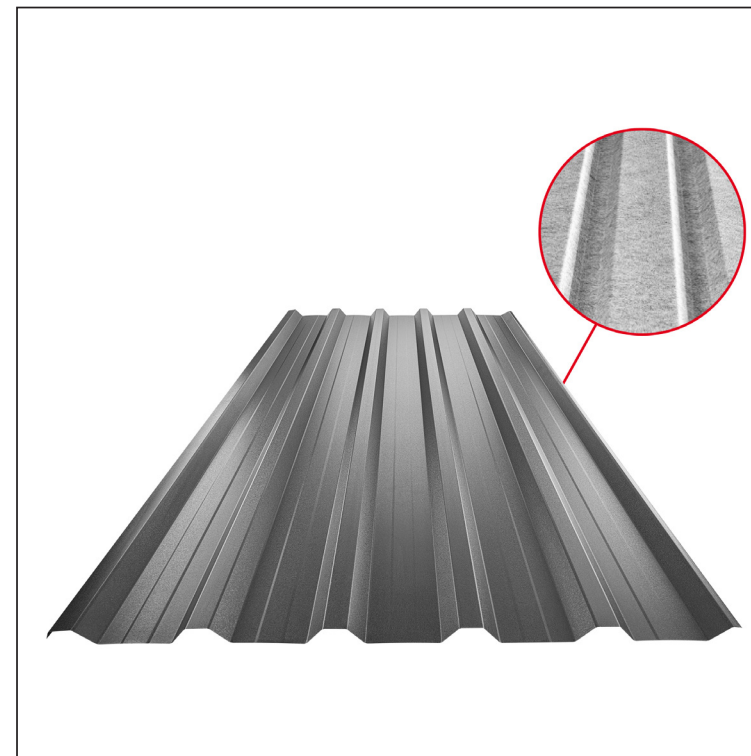

TEHNIČKI LIST

KROVNI TRAPEZNI POKROV S POJAČANJEM

TR 35A+ SQ (sound – aqua)

TR-35A+ SQ

SQ = FILC PROTIV KONDENZACIJE I BUKE debljina 3–4 mm
 info: SQ (sound-zvuk, aqua-voda)

ANM Pocink obojeni MATT – Antracit MATT – RAL 7016

INDEX	ZAMJENA	DATUM	POTPIS	KJG QUALITY®	TR35	Scan code for 3D model	
VRSTA MATERIJALA			RAZRED OTPADA	TEŽINA kg	RAZMJER		
DIMENZIJA – POLUPROIZVOD				STN	OZNAKA ZA SORTIRANJE		
POMOĆNA OPREMA				BILJEŠKA	REDNI BROJ POZICIJE		
IZRADIO	Ing. Kluska M.			STARI NACRT	BROJ NACRTA		
TEHNOLOG	TEHNOLOG			NAZIV PROIZVODA	Krovni trapezni pokrov s pojačanjem TR 35A+ SQ (sound – aqua)		
				Broj stranica	TR-35A+ SQ	Stranica	

Izrađeno: 06.06.2026 06:50:31

Podaci su podložni tehničkim promjenama

Tehnički parametri [mm]	
Pokrovna širina	1060,0
Ukupna širina	1085,0
Visina profila	34,5
Debljina lima	0,50
Duljina pokrova	maks. 8000,0