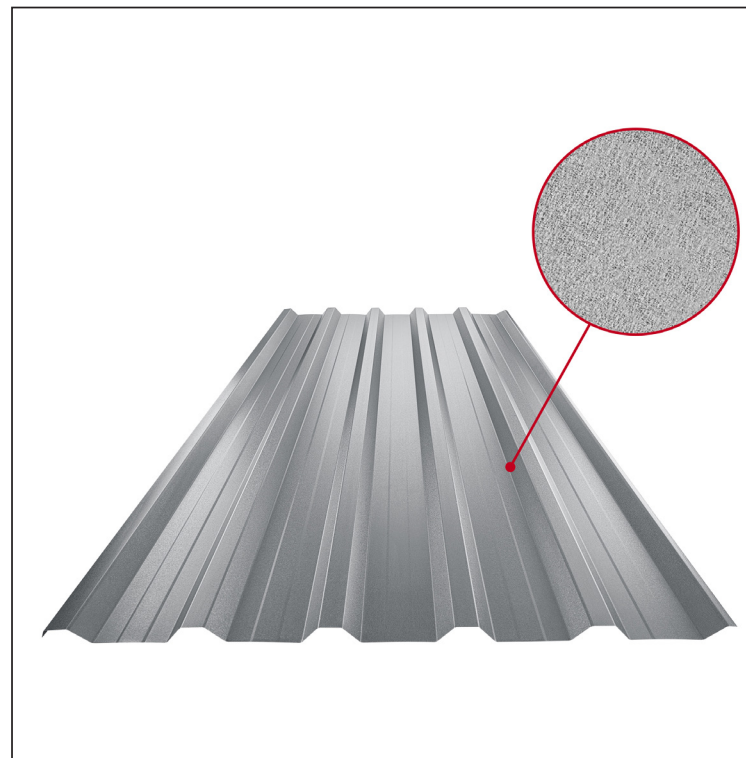

# KROVNI TRAPEZNI POKROV S POJAČANJEM TR 35A+ TR-35A+

A+ = pojačanje

PSM Pocink obojeni MATT – Prašno siva MATT – RAL 7037

Tehnički parametri [mm]	
Pokrovna širina	1060,0
Ukupna širina	1085,0
Visina profila	34,5
Debljina lima	0,50
Duljina pokrova	maks. 8000,0

INDEX	ZAMJENA	DATUM	POTPIS	<b>KJG</b> QUALITY®	<b>TR35</b>	Scan code for 3D model	QR
VRSTA MATERIJALA			RAZRED OTPADA	TEŽINA kg	RAZMJER		
DIMENZIJA – POLUPROIZVOD				STN	OZNAKA ZA SORTIRANJE		
POMOĆNA OPREMA				BILJEŠKA	REDNI BROJ POZICIJE		
IZRADIO Ing. Kluska M.				STARI NACRT	BROJ NACRTA		
TESTIRAO		TEHNOLOG					
NAZIV PROIZVODA		Krovni trapezni pokrov s pojačanjem TR 35A+		Broj stranica	TR-35A+		Stranica