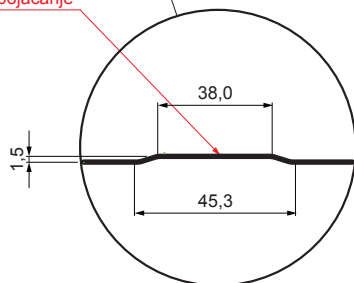

# KROVNI TRAPEZNI POKROV S POJAČANJEM TR 35A+ TR-35A+

A+ = pojačanje

PSM Pocink obojeni MATT – Prašno siva MATT – RAL 7037

Tehnički parametri [mm]	
Pokrovna širina	1060,0
Ukupna širina	1085,0
Visina profila	34,5
Debljina lima	0,50
Duljina pokrova	maks. 8000,0

INDEX	ZAMJENA	DATUM	POTPIS	<b>KJG</b> QUALITY®	<b>TR35</b>	Scan code for 3D model	QR
VRSTA MATERIJALA			RAZRED OTPADA	TEŽINA kg	RAZMJER		
DIMENZIJA – POLUPROIZVOD				STN	OZNAKA ZA SORTIRANJE		
POMOĆNA OPREMA		IZRADIO Ing. Kluska M.		BILJEŠKA	REDNI BROJ POZICIJE		
TESTIRAO		TEHNOLOG		STARI NACRT	BROJ NACRTA		
NAZIV PROIZVODA Krovni trapezni pokrov s pojačanjem TR 35A+				Broj stranica	TR-35A+		Stranica