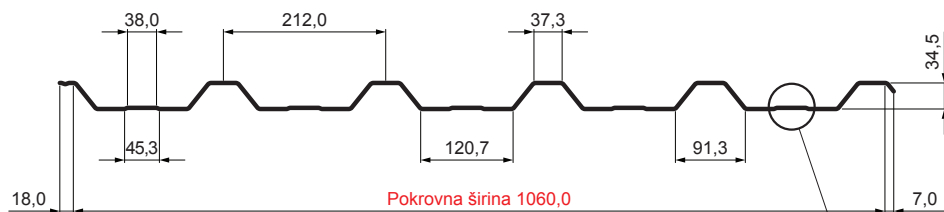

# KROVNI TRAPEZNI POKROV S POJAČANJEM TR 35A+ TR-35A+

A+ = pojačanje

PSM Pocink obojeni MATT – Prašno siva MATT – RAL 7037

Tehnički parametri [mm]	
Pokrovna širina	1060,0
Ukupna širina	1085,0
Visina profila	34,5
Debljina lima	0,50
Duljina pokrova	maks. 8000,0

INDEX	ZAMJENA	DATUM	POTPIS	<b>KJG</b> QUALITY®	<b>TR35</b>	Scan code for 3D model	QR
VRSTA MATERIJALA			RAZRED OTPADA	TEŽINA kg	RAZMJER		
DIMENZIJA – POLUPROIZVOD				STN	OZNAKA ZA SORTIRANJE		
POMOĆNA OPREMA		IZRADIO Ing. Kluska M.		BILJEŠKA	REDNI BROJ POZICIJE		
TESTIRAO		TEHNOLOG		STARI NACRT	BROJ NACRTA		
NAZIV PROIZVODA Krovni trapezni pokrov s pojačanjem TR 35A+				Broj stranica	TR-35A+		Stranica