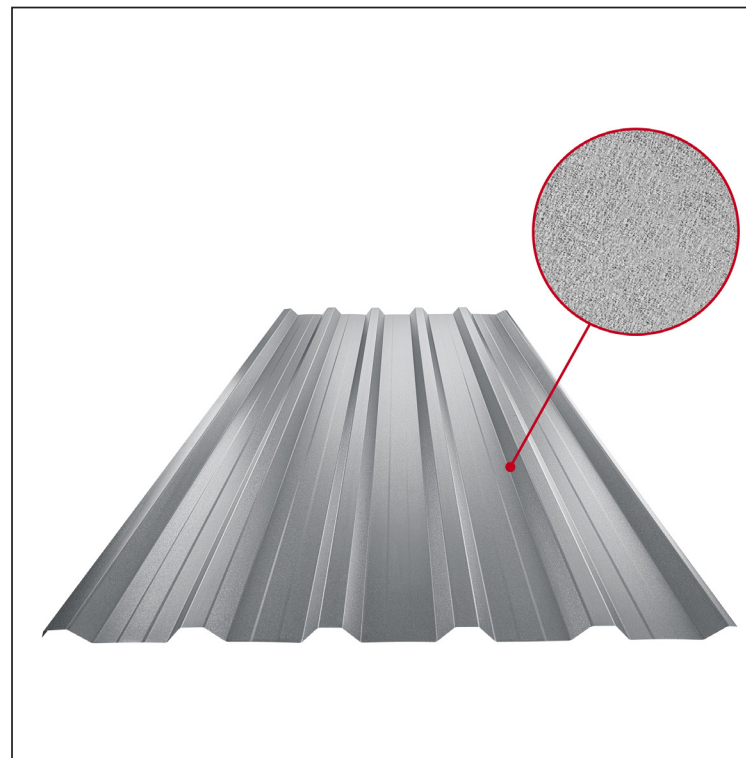

# KROVNI TRAPEZNI POKROV S POJAČANJEM TR 35A+ TR-35A+

A+ = pojačanje

PSM Pocink obojeni MATT – Prašno siva MATT – RAL 7037

Tehnički parametri [mm]	
Pokrovna širina	1060,0
Ukupna širina	1085,0
Visina profila	34,5
Debljina lima	0,50
Duljina pokrova	maks. 8000,0

INDEX	ZAMJENA	DATUM	POTPIS	<b>KJG</b> QUALITY®	<b>TR35</b>	Scan code for 3D model	QR
VRSTA MATERIJALA			RAZRED OTPADA	TEŽINA kg	RAZMJER		
DIMENZIJA – POLUPROIZVOD				STN	OZNAKA ZA SORTIRANJE		
POMOĆNA OPREMA		IZRADIO Ing. Kluska M.		BILJEŠKA	REDNI BROJ POZICIJE		
TESTIRAO		TEHNOLOG		STARI NACRT	BROJ NACRTA		
NAZIV PROIZVODA Krovni trapezni pokrov s pojačanjem TR 35A+				Broj stranica	TR-35A+		Stranica