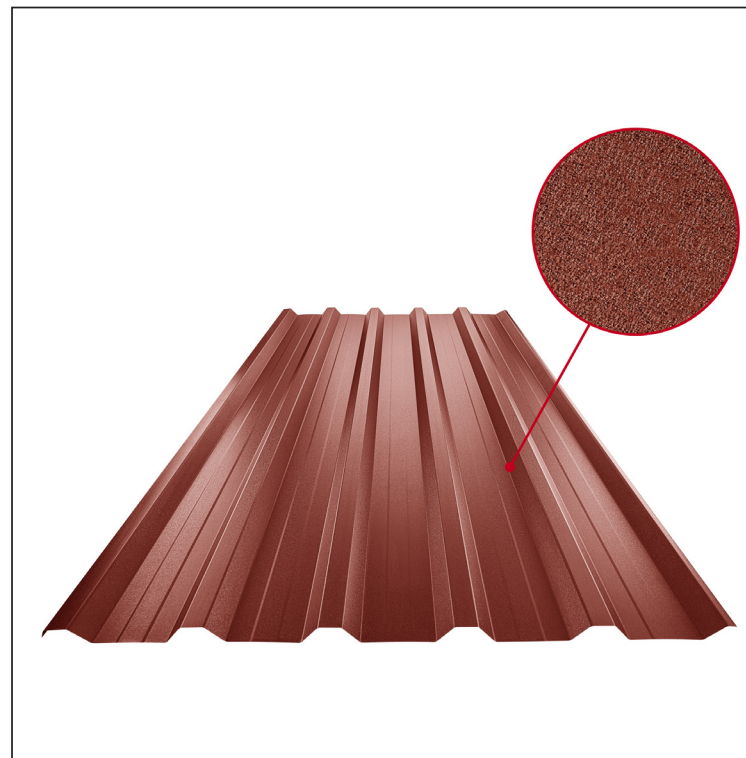

TEHNIČKI LIST

KROVNI TRAPEZNI POKROV S POJAČANJEM TR 35A+ TR-35A+

A+ = pojačanje

OCM Pocink obojeni MATT – Vinsko crvena MATT – RAL 3009

Tehnički parametri [mm]	
Pokrovna širina	1060,0
Ukupna širina	1085,0
Visina profila	34,5
Debljina lima	0,50
Duljina pokrova	maks. 8000,0

INDEX	ZAMJENA	DATUM	POTPIS	KJG QUALITY®	TR35	Scan code for 3D model	
VRSTA MATERIJALA			RAZRED OTPADA	TEŽINA kg	RAZMJER		
DIMENZIJA – POLUPROIZVOD				STN	OZNAKA ZA SORTIRANJE		
POMOĆNA OPREMA				BILJEŠKA	REDNI BROJ POZICIJE		
IZRADIO Ing. Kluska M.				STARI NACRT	BROJ NACRTA		
TESTIRAO		TEHNOLOG		NAZIV PROIZVODA		Krovni trapezni pokrov s pojačanjem TR 35A+	
				Broj stranica	TR-35A+		Stranica