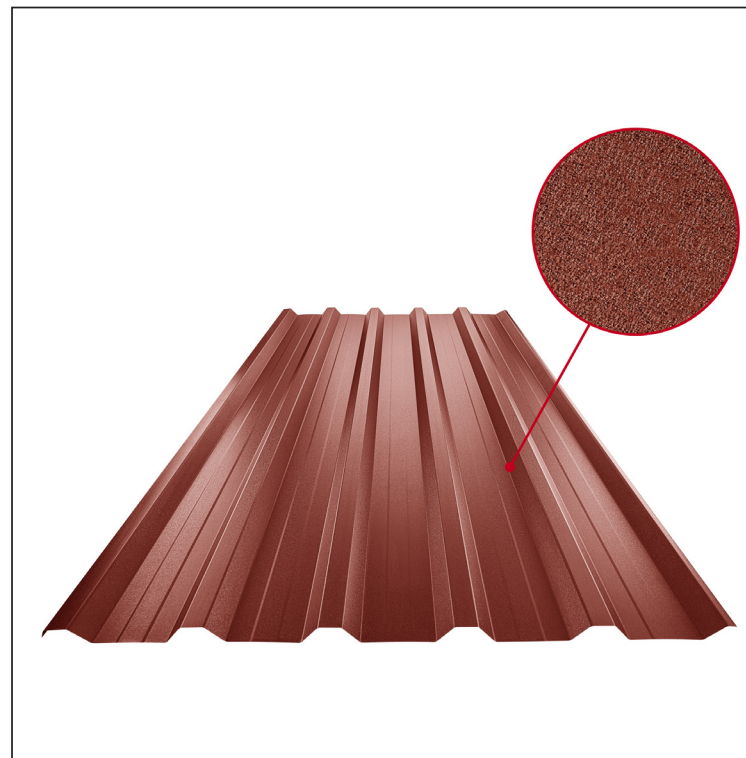

OCM Pocink obojeni MATT – Vinsko crvena MATT – RAL 3009

Tehnički parametri [mm]	
Pokrovna širina	1060,0
Ukupna širina	1085,0
Visina profila	34,5
Debljina lima	0,50
Duljina pokrova	maks. 8000,0

INDEX	ZAMJENA	DATUM	POTPIS	KJG QUALITY®	TR35	Scan code for 3D model	
VRSTA MATERIJALA			RAZRED OTPADA	TEŽINA kg	RAZMJER		
DIMENZIJA – POLUPROIZVOD				STN	OZNAKA ZA SORTIRANJE		
POMOĆNA OPREMA				BILJEŠKA	REDNI BROJ POZICIJE		
IZRADIO Ing. Kluska M.				STARI NACRT	BROJ NACRTA		
TESTIRAO		TEHNOLOG		NAZIV PROIZVODA		Krovni trapezni pokrov s pojačanjem TR 35A+	
				Broj stranica	TR-35A+		Stranica

Izrađeno: 22.04.2026 00:21:23

Podaci su podložni tehničkim promjenama