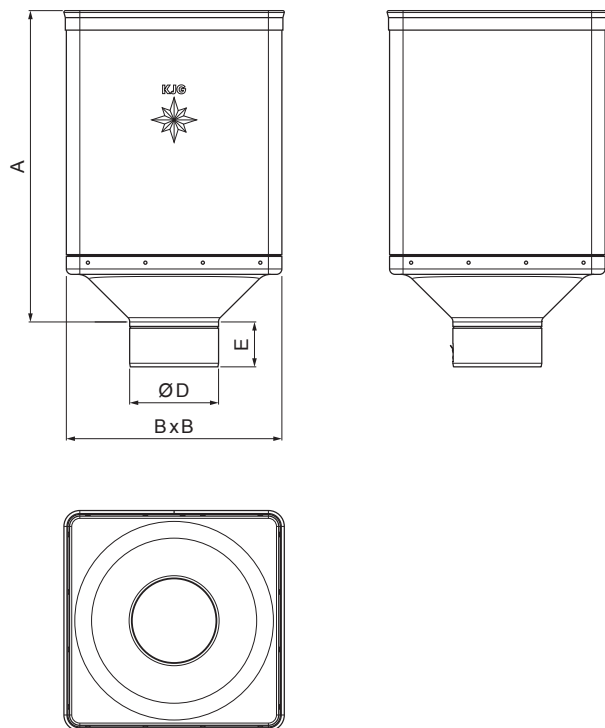

TEHNIČKI LIST

SABIRNI KOTLIĆ DESIGN

P-PKLZ DE

IC Pocink obojeni – Intenzivno crna – RAL 9005

INDEX	ZAMIJENA	DATUM	POTPIS		
VRSTA MATERIJALA			RAZRED OTRPADA	TEŽINA kg	RAZMJER
DIMENZIJA – POLUPROIZVOD					
POMOĆNA OPREMA				STN	OZNAKA ZA SORTIRANJE
IZRADIO Ing. Kluska M.				BILJEŠKA	REDNI BROJ POZICIJE
TESTIRAO					
TEHNOLOG		TEHNOLOG		STARI NACRT	BROJ NACRTA
NAZIV PROIZVODA Sabirni kotlić DESIGN				Broj stranica	P-PKLZ DE Stranica 

Izrađeno: 20.01.2026 02:13:44

Podaci su podložni tehničkim promjenama

Dimenzije [mm]				
Nominalna veličina	A	B	D	E
80	340	240	79	44
100	336	240	99	50
120	333	240	119	60