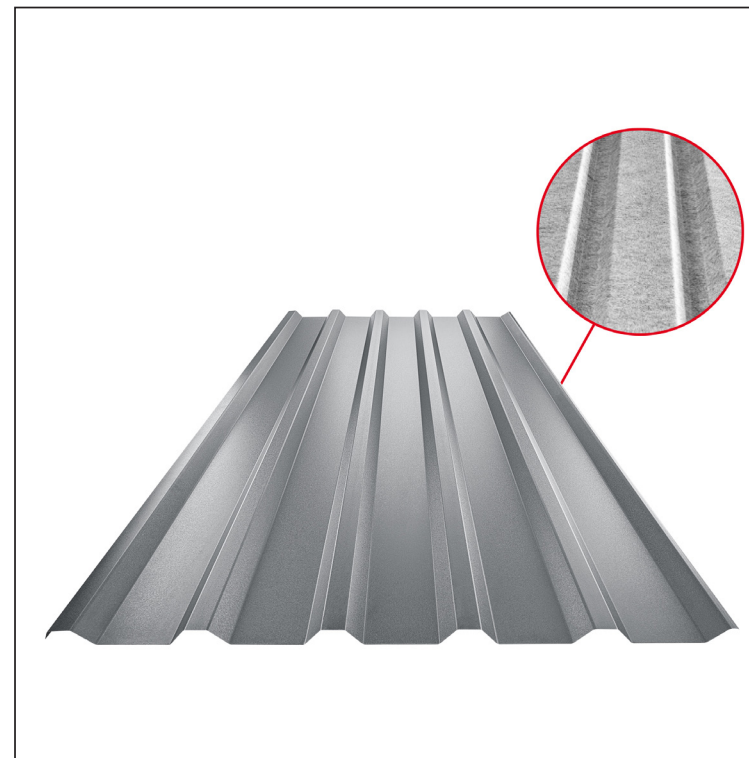

## KROVNI TRAPEZNI POKROV TR 35A SQ (sound – aqua) TR-35A SQ

SQ = FILC PROTIV KONDENZACIJE I BUKE debljina 3–4 mm  
 info: SQ (sound-zvuk, aqua-voda)

PSM Pocink obojeni MATT – Prašno siva MATT – RAL 7037

Tehnički parametri [mm]	
Pokrovna širina	1060,0
Ukupna širina	1085,0
Visina profila	34,5
Debljina lima	0,50
Duljina pokrova	maks. 8000,0

INDEX	ZAMJENA	DATUM	POTPIS	<b>KJG</b> QUALITY®	<b>TR35</b>	Scan code for 3D model	
VRSTA MATERIJALA			RAZRED OTPADA	TEŽINA kg	RAZMJER		
DIMENZIJA – POLUPROIZVOD				STN	OZNAKA ZA SORTIRANJE		
POMOĆNA OPREMA				BILJEŠKA	REDNI BROJ POZICIJE		
IZRADIO	Ing. Kluska M.			STARI NACRT	BROJ NACRTA		
TESTIRAO		TEHNOLOG					
NAZIV PROIZVODA	Krovni trapezni pokrov TR 35A SQ (sound – aqua)			Broj stranica	TR-35A SQ	Stranica	