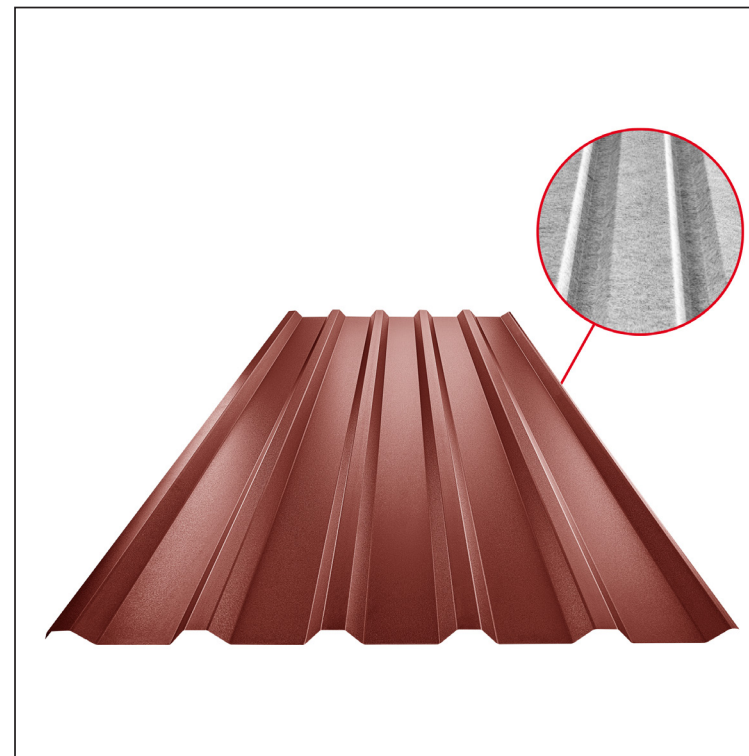

TEHNIČKI LIST

KROVNI TRAPEZNI POKROV TR 35A SQ (sound – aqua) TR-35A SQ

SQ = FILC PROTIV KONDENZACIJE I BUKE debljina 3–4 mm
 info: SQ (sound-zvuk, aqua-voda)

OCM Pocink obojeni MATT – Vinsko crvena MATT – RAL 3009

Tehnički parametri [mm]	
Pokrovna širina	1060,0
Ukupna širina	1085,0
Visina profila	34,5
Debljina lima	0,50
Duljina pokrova	maks. 8000,0

INDEX	ZAMJENA	DATUM	POTPIS	KJG QUALITY®	TR35	Scan code for 3D model	
VRSTA MATERIJALA			RAZRED OTPADA	TEŽINA kg	RAZMJER		
DIMENZIJA – POLUPROIZVOD				STN	OZNAKA ZA SORTIRANJE		
POMOĆNA OPREMA				BILJEŠKA	REDNI BROJ POZICIJE		
IZRADIO	Ing. Kluska M.			STARI NACRT	BROJ NACRTA		
TEHNOLOG	TEHNOLOG			NAZIV PROIZVODA		Stranica	
Krovni trapezni pokrov TR 35A SQ (sound – aqua)				TR-35A SQ		Stranica	