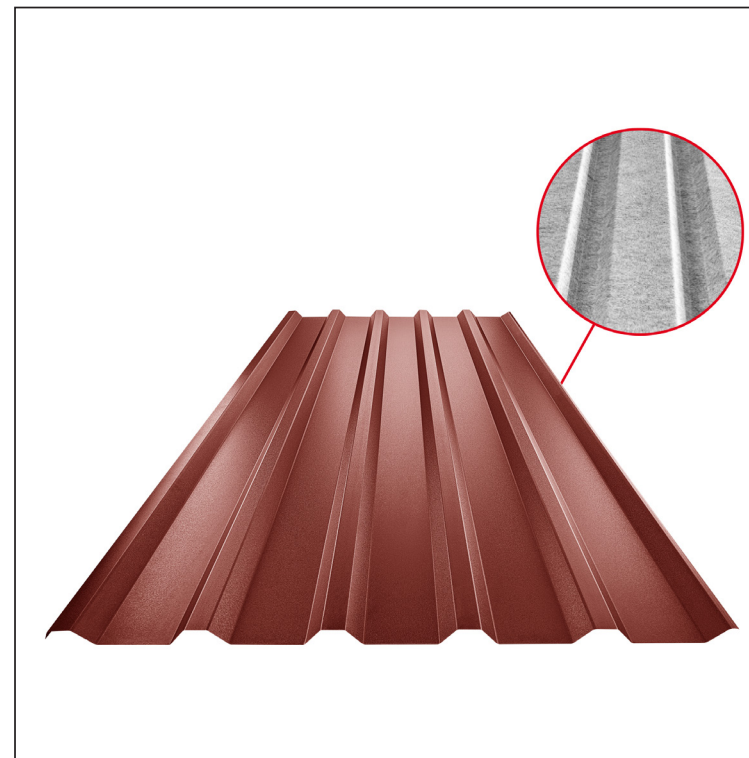

# KROVNI TRAPEZNI POKROV TR 35A SQ (sound – aqua) TR-35A SQ

SQ = FILC PROTIV KONDENZACIJE I BUKE debljina 3–4 mm  
 info: SQ (sound-zvuk, aqua-voda)

**OCM** Pocink obojeni MATT – Vinsko crvena MATT – RAL 3009

Tehnički parametri [mm]	
Pokrovna širina	1060,0
Ukupna širina	1085,0
Visina profila	34,5
Debljina lima	0,50
Duljina pokrova	maks. 8000,0

INDEX	ZAMJENA	DATUM	POTPIS	<b>KJG</b> QUALITY®	<b>TR35</b>	Scan code for 3D model	
VRSTA MATERIJALA			RAZRED OTPADA	TEŽINA kg	RAZMJER		
DIMENZIJA – POLUPROIZVOD				STN	OZNAKA ZA SORTIRANJE		
POMOĆNA OPREMA		IZRADIO Ing. Kluska M.		BILJEŠKA	REDNI BROJ POZICIJE		
TESTIRAO		TEHNOLOG		STARI NACRT	BROJ NACRTA		
NAZIV PROIZVODA Krovni trapezni pokrov TR 35A SQ (sound – aqua)				Broj stranica	TR-35A SQ Stranica		