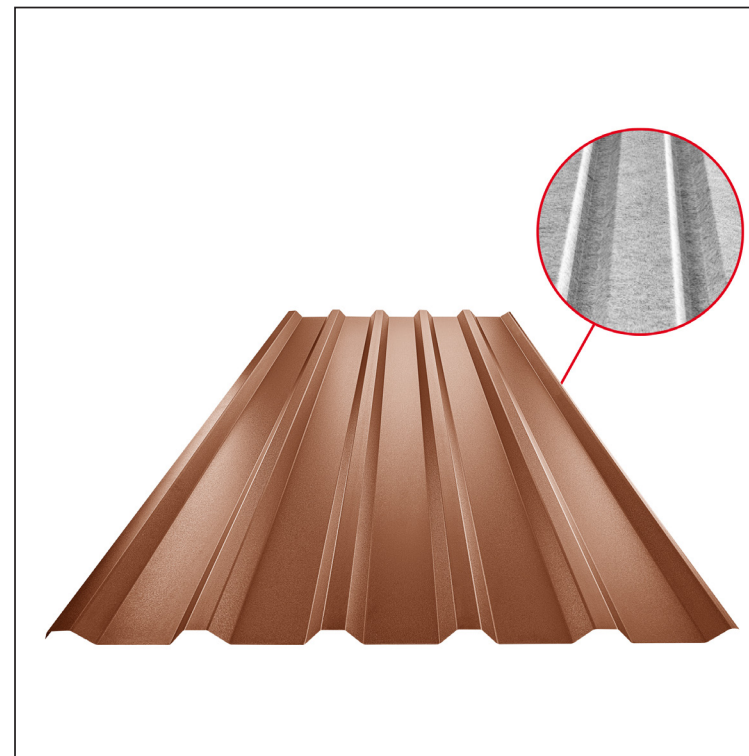

TEHNIČKI LIST

KROVNI TRAPEZNI POKROV TR 35A SQ (sound – aqua) TR-35A SQ

SQ = FILC PROTIV KONDENZACIJE I BUKE debljina 3–4 mm
 info: SQ (sound-zvuk, aqua-voda)

MHM Pocink obojeni MATT – Bakreno smeđa MATT – RAL 8004

INDEX	ZAMJENA	DATUM	POTPIS	KJG QUALITY®	TR35	Scan code for 3D model	
VRSTA MATERIJALA			RAZRED OTPADA	TEŽINA kg	RAZMJER		
DIMENZIJA – POLUPROIZVOD				STN	OZNAKA ZA SORTIRANJE		
POMOĆNA OPREMA				BILJEŠKA	REDNI BROJ POZICIJE		
IZRADIO Ing. Kluska M.				STARI NACRT	BROJ NACRTA		
TESTIRAO			TEHNOLOG				
TEHNOLOG							
NAZIV PROIZVODA			Krovni trapezni pokrov TR 35A SQ (sound – aqua)		TR-35A SQ		
			Broj stranica		Stranica		

Izrađeno: 07.06.2026 08:36:19

Podaci su podložni tehničkim promjenama

Tehnički parametri [mm]	
Pokrovna širina	1060,0
Ukupna širina	1085,0
Visina profila	34,5
Debljina lima	0,50
Duljina pokrova	maks. 8000,0