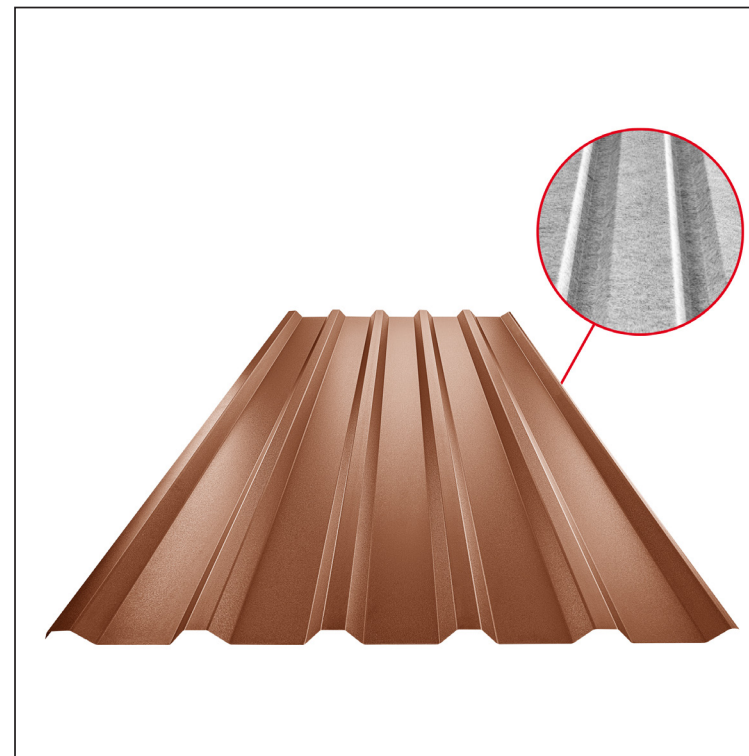

TEHNIČKI LIST

KROVNI TRAPEZNI POKROV TR 35A SQ (sound – aqua) TR-35A SQ

SQ = FILC PROTIV KONDENZACIJE I BUKE debljina 3–4 mm
 info: SQ (sound-zvuk, aqua-voda)

MHM Pocink obojeni MATT – Bakreno smeđa MATT – RAL 8004

INDEX	ZAMJENA	DATUM	POTPIS	KJG QUALITY®	TR35	Scan code for 3D model	
VRSTA MATERIJALA			RAZRED OTPADA	TEŽINA kg	RAZMJER		
DIMENZIJA – POLUPROIZVOD				STN	OZNAKA ZA SORTIRANJE		
POMOĆNA OPREMA				BILJEŠKA	REDNI BROJ POZICIJE		
IZRADIO	Ing. Kluska M.			STARI NACRT	BROJ NACRTA		
TEHNOLOG	TEHNOLOG			STARI NACRT		BROJ NACRTA	
NAZIV PROIZVODA	Krovni trapezni pokrov TR 35A SQ (sound – aqua)			Broj stranica		TR-35A SQ Stranica	

Izrađeno: 21.04.2026 23:49:30

Podaci su podložni tehničkim promjenama

Tehnički parametri [mm]	
Pokrovna širina	1060,0
Ukupna širina	1085,0
Visina profila	34,5
Debljina lima	0,50
Duljina pokrova	maks. 8000,0