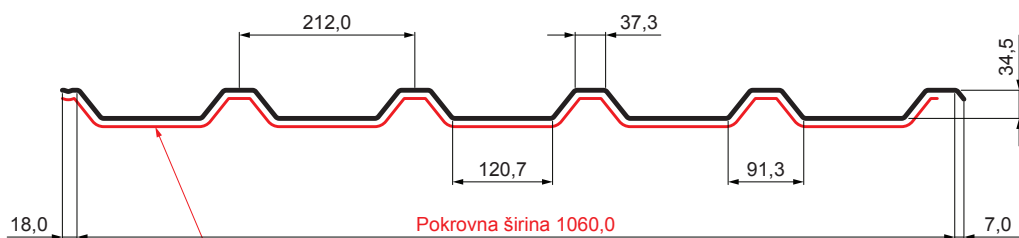

TEHNIČKI LIST

KROVNI TRAPEZNI POKROV TR 35A SQ (sound – aqua) TR-35A SQ

SQ = FILC PROTIV KONDENZACIJE I BUKE debljina 3–4 mm
 info: SQ (sound-zvuk, aqua-voda)

MHM Pocink obojeni MATT – Bakreno smeđa MATT – RAL 8004

INDEX	ZAMJENA	DATUM	POTPIS	KJG QUALITY®	TR35	Scan code for 3D model	
VRSTA MATERIJALA			RAZRED OTPADA	TEŽINA kg	RAZMJER		
DIMENZIJA – POLUPROIZVOD				STN	OZNAKA ZA SORTIRANJE		
POMOĆNA OPREMA				BILJEŠKA	REDNI BROJ POZICIJE		
IZRADIO Ing. Kluska M.				STARI NACRT	BROJ NACRTA		
TESTIRAO			TEHNOLOG				
TEHNOLOG							
NAZIV PROIZVODA			Krovni trapezni pokrov TR 35A SQ (sound – aqua)		TR-35A SQ		
			Broj stranica		Stranica		

Izrađeno: 07.06.2026 08:36:19

Podaci su podložni tehničkim promjenama

Tehnički parametri [mm]	
Pokrovna širina	1060,0
Ukupna širina	1085,0
Visina profila	34,5
Debljina lima	0,50
Duljina pokrova	maks. 8000,0