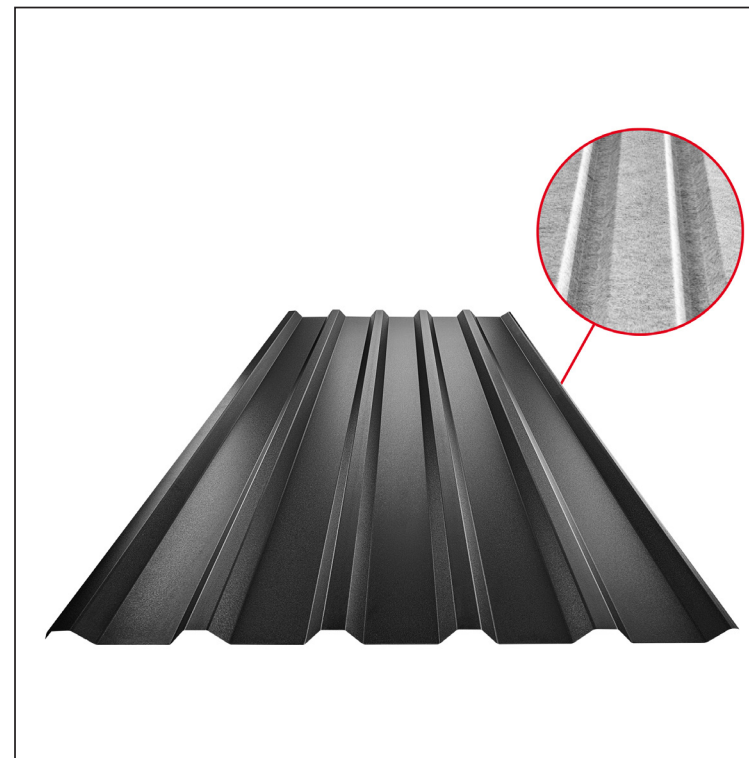

TEHNIČKI LIST

KROVNI TRAPEZNI POKROV TR 35A SQ (sound – aqua) TR-35A SQ

SQ = FILC PROTIV KONDENZACIJE I BUKE debljina 3–4 mm
 info: SQ (sound-zvuk, aqua-voda)

ICM Pocink obojeni MATT – Intenzivno crna MATT – RAL 9005

Tehnički parametri [mm]	
Pokrovna širina	1060,0
Ukupna širina	1085,0
Visina profila	34,5
Debljina lima	0,50
Duljina pokrova	maks. 8000,0

INDEX	ZAMJENA	DATUM	POTPIS	KJG QUALITY®	TR35	Scan code for 3D model	
VRSTA MATERIJALA			RAZRED OTPADA	TEŽINA kg	RAZMJER		
DIMENZIJA – POLUPROIZVOD				STN	OZNAKA ZA SORTIRANJE		
POMOĆNA OPREMA				BILJEŠKA	REDNI BROJ POZICIJE		
IZRADIO	Ing. Kluska M.			STARI NACRT	BROJ NACRTA		
TEHNOLOG	TEHNOLOG			STARI NACRT	BROJ NACRTA		
NAZIV PROIZVODA	Krovni trapezni pokrov TR 35A SQ (sound – aqua)			Broj stranica	TR-35A SQ		
					Stranica		