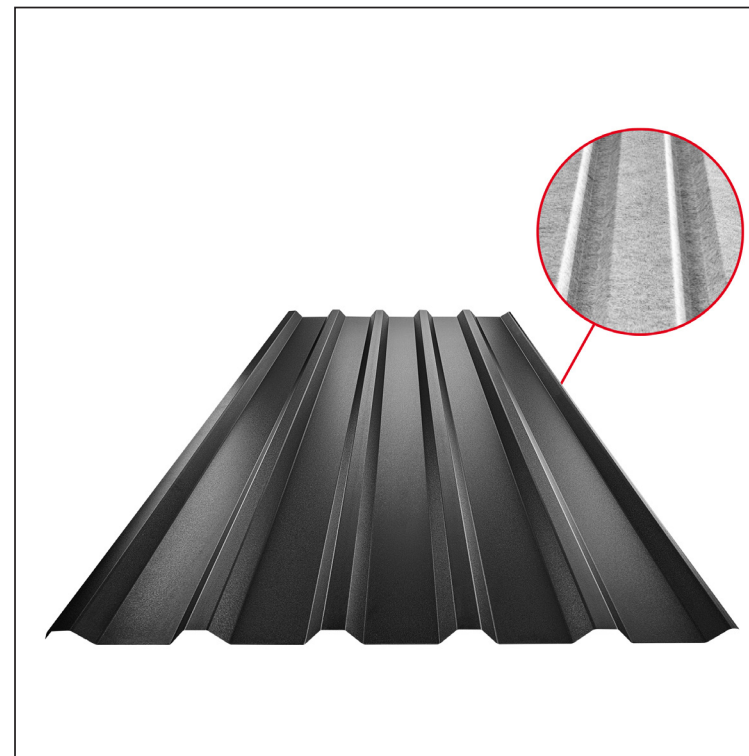

TEHNIČKI LIST

KROVNI TRAPEZNI POKROV TR 35A SQ (sound – aqua) TR-35A SQ

SQ = FILC PROTIV KONDENZACIJE I BUKE debljina 3–4 mm
 info: SQ (sound-zvuk, aqua-voda)

ICM Pocink obojeni MATT – Intenzivno crna MATT – RAL 9005

Tehnički parametri [mm]	
Pokrovna širina	1060,0
Ukupna širina	1085,0
Visina profila	34,5
Debljina lima	0,50
Duljina pokrova	maks. 8000,0

INDEX	ZAMJENA	DATUM	POTPIS	KJG QUALITY®	TR35	Scan code for 3D model	
VRSTA MATERIJALA			RAZRED OTPADA	TEŽINA kg	RAZMJER		
DIMENZIJA – POLUPROIZVOD				STN	OZNAKA ZA SORTIRANJE		
POMOĆNA OPREMA		IZRADIO Ing. Kluska M.		BILJEŠKA	REDNI BROJ POZICIJE		
TESTIRAO		TEHNOLOG		STARI NACRT	BROJ NACRTA		
NAZIV PROIZVODA		Krovni trapezni pokrov TR 35A SQ (sound – aqua)		Broj stranica	TR-35A SQ		Stranica