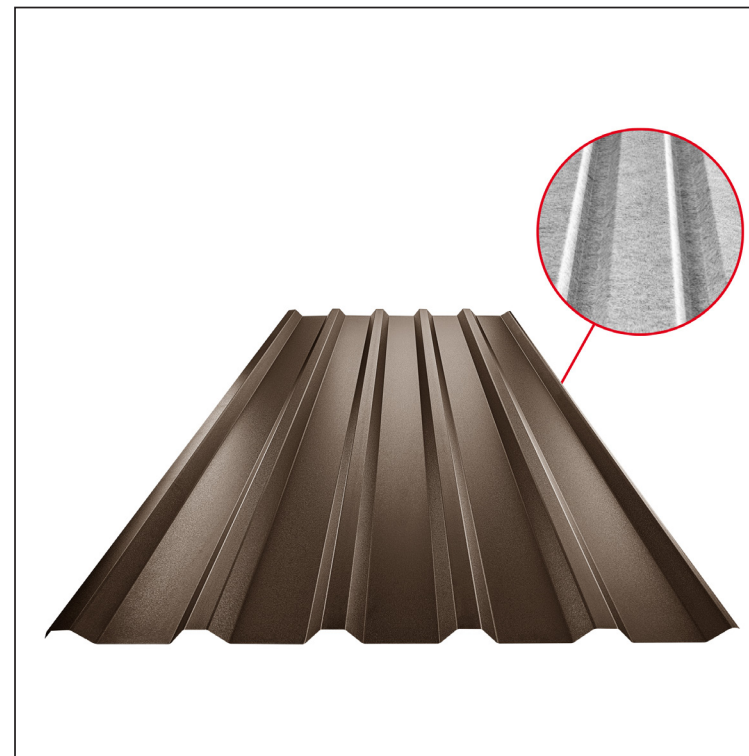

TEHNIČKI LIST

KROVNI TRAPEZNI POKROV TR 35A SQ (sound – aqua) TR-35A SQ

SQ = FILC PROTIV KONDENZACIJE I BUKE debljina 3–4 mm
 info: SQ (sound-zvuk, aqua-voda)

TMM Pocink obojeni MATT – Testa di Moro MATT – RAL 8028

Tehnički parametri [mm]	
Pokrovna širina	1060,0
Ukupna širina	1085,0
Visina profila	34,5
Debljina lima	0,50
Duljina pokrova	maks. 8000,0

INDEX	ZAMJENA	DATUM	POTPIS	KJG QUALITY®	TR35	Scan code for 3D model	
VRSTA MATERIJALA			RAZRED OTPADA	TEŽINA kg	RAZMJER		
DIMENZIJA – POLUPROIZVOD			STN		OZNAKA ZA SORTIRANJE		
POMOĆNA OPREMA		IZRADIO Ing. Kluska M.		BILJEŠKA		REDNI BROJ POZICIJE	
TESTIRAO		TEHNOLOG		STARI NACRT		BROJ NACRTA	
NAZIV PROIZVODA			Krovni trapezni pokrov TR 35A SQ (sound – aqua)		Broj stranica		Stranica
				TR-35A SQ			