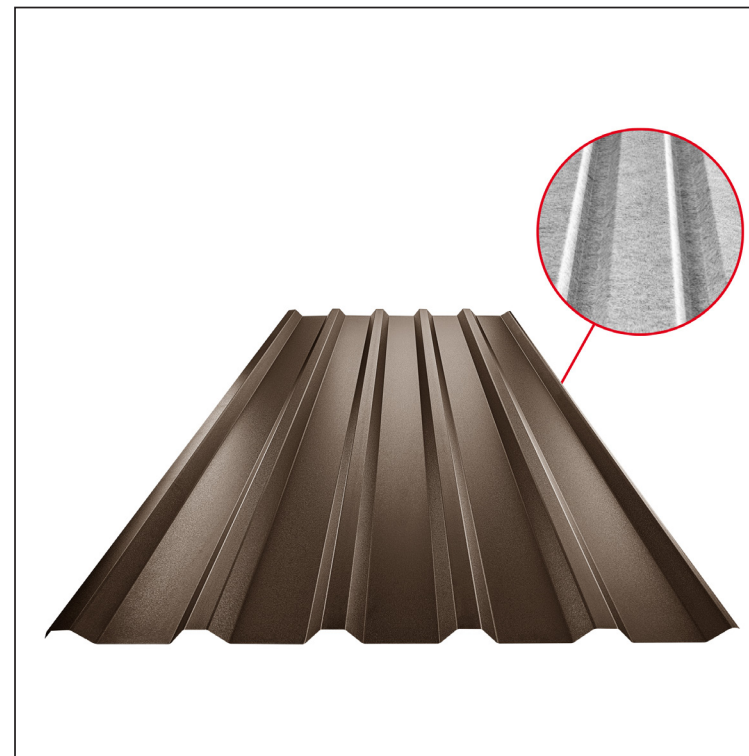

# KROVNI TRAPEZNI POKROV TR 35A SQ (sound – aqua) TR-35A SQ

SQ = FILC PROTIV KONDENZACIJE I BUKE debljina 3–4 mm  
 info: SQ (sound-zvuk, aqua-voda)

**TMM** Pocink obojeni MATT – Testa di Moro MATT – RAL 8028

Tehnički parametri [mm]	
Pokrovna širina	1060,0
Ukupna širina	1085,0
Visina profila	34,5
Debljina lima	0,50
Duljina pokrova	maks. 8000,0

INDEX	ZAMJENA	DATUM	POTPIS	<b>KJG</b> QUALITY®	TR35	Scan code for 3D model	
VRSTA MATERIJALA			RAZRED OTPADA	TEŽINA kg	RAZMJER		
DIMENZIJA – POLUPROIZVOD				STN	OZNAKA ZA SORTIRANJE		
POMOĆNA OPREMA				BILJEŠKA	REDNI BROJ POZICIJE		
IZRADIO	Ing. Kluska M.			STARI NACRT	BROJ NACRTA		
TESTIRAO		TEHNOLOG					
NAZIV PROIZVODA	Krovni trapezni pokrov TR 35A SQ (sound – aqua)			Broj stranica	TR-35A SQ	Stranica	