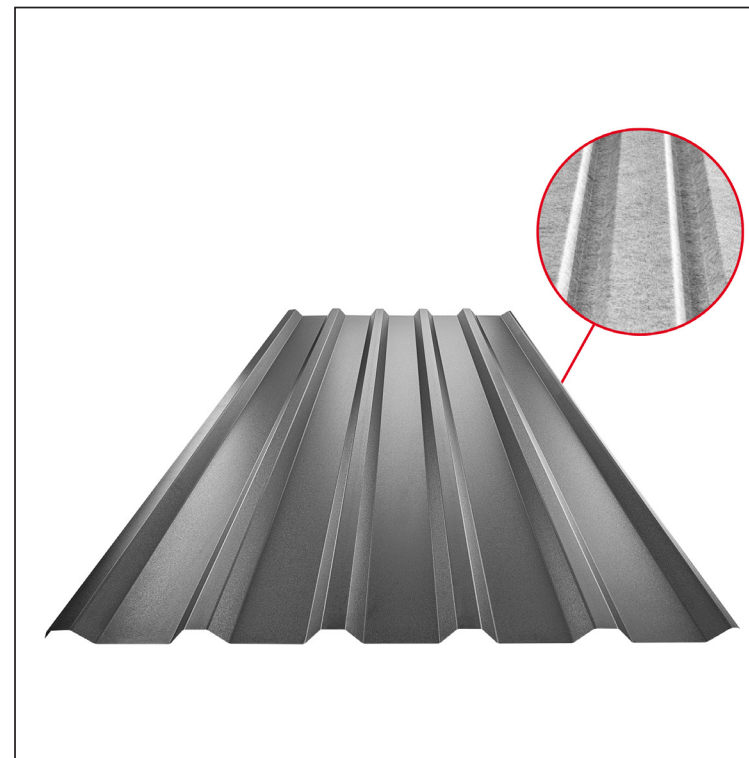

TEHNIČKI LIST

KROVNI TRAPEZNI POKROV TR 35A SQ (sound – aqua) TR-35A SQ

SQ = FILC PROTIV KONDENZACIJE I BUKE debljina 3–4 mm
 info: SQ (sound-zvuk, aqua-voda)

ANM Pocink obojeni MATT – Antracit MATT – RAL 7016

Tehnički parametri [mm]	
Pokrovna širina	1060,0
Ukupna širina	1085,0
Visina profila	34,5
Debljina lima	0,50
Duljina pokrova	maks. 8000,0

INDEX	ZAMJENA	DATUM	POTPIS	KJG QUALITY®	TR35	Scan code for 3D model	
VRSTA MATERIJALA			RAZRED OTPADA	TEŽINA kg	RAZMJER		
DIMENZIJA – POLUPROIZVOD				STN	OZNAKA ZA SORTIRANJE		
POMOĆNA OPREMA				BILJEŠKA	REDNI BROJ POZICIJE		
IZRADIO	Ing. Kluska M.			STARI NACRT	BROJ NACRTA		
TESTIRAO		TEHNOLOG					
NAZIV PROIZVODA	Krovni trapezni pokrov TR 35A SQ (sound – aqua)			Broj stranica	TR-35A SQ	Stranica	