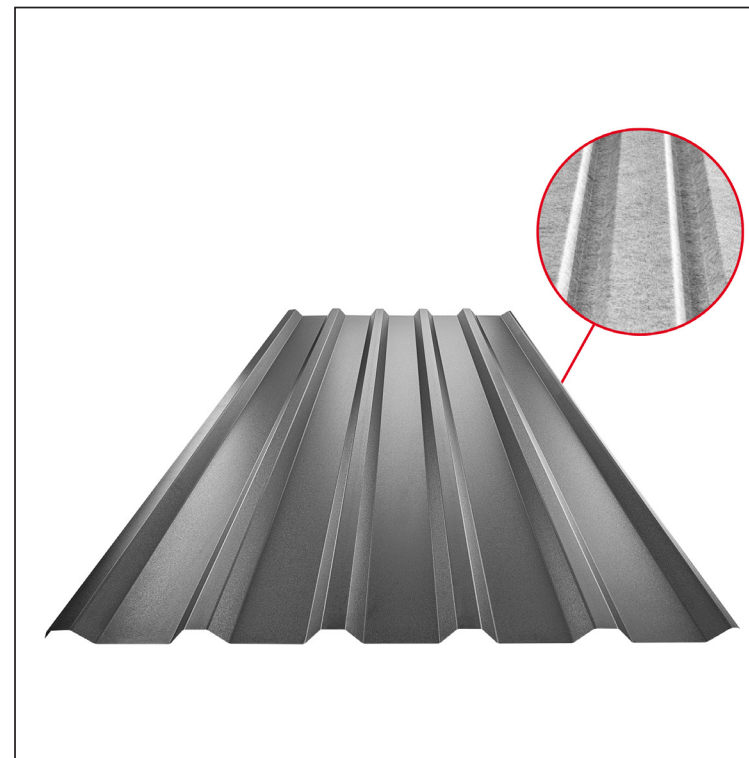

TEHNIČKI LIST

KROVNI TRAPEZNI POKROV TR 35A SQ (sound – aqua) TR-35A SQ

SQ = FILC PROTIV KONDENZACIJE I BUKE debljina 3–4 mm
 info: SQ (sound-zvuk, aqua-voda)

ANM Pocink obojeni MATT – Antracit MATT – RAL 7016

Tehnički parametri [mm]	
Pokrovna širina	1060,0
Ukupna širina	1085,0
Visina profila	34,5
Debljina lima	0,50
Duljina pokrova	maks. 8000,0

INDEX	ZAMJENA	DATUM	POTPIS	KJG QUALITY®	TR35	Scan code for 3D model	QR
VRSTA MATERIJALA	DIMENZIJA – POLUPROIZVOD		RAZRED OTPADA	TEŽINA kg	RAZMJER		
POMOĆNA OPREMA	IZRADIO Ing. Kluska M.			STN	OZNAKA ZA SORTIRANJE		
TESTIRAO	TEHNOLOG			BILJEŠKA	REDNI BROJ POZICIJE		
NAZIV PROIZVODA	Krovni trapezni pokrov TR 35A SQ (sound – aqua)			STARI NACRT	BROJ NACRTA		
				Broj stranica	TR-35A SQ		Stranica