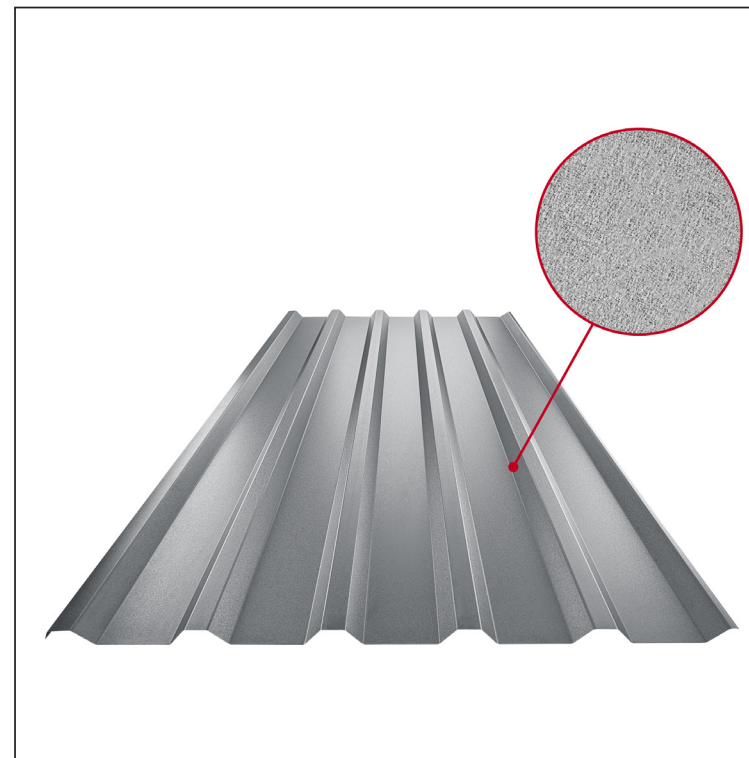

TEHNIČKI LIST

KROVNI TRAPEZNI POKROV TR 35A

TR-35A

PSM Pocink obojeni MATT – Prašno siva MATT – RAL 7037

Tehnički parametri [mm]	
Pokrovna širina	1060,0
Ukupna širina	1085,0
Visina profila	34,5
Debljina lima	0,50
Duljina pokrova	maks. 8000,0

INDEX	ZAMJENA	DATUM	POTPIS	KJG QUALITY®	TR35	Scan code for 3D model	
VRSTA MATERIJALA			RAZRED OTPADA	TEŽINA kg	RAZMJER		
DIMENZIJA – POLUPROIZVOD				STN		OZNAKA ZA SORTIRANJE	
POMOĆNA OPREMA		IZRADIO Ing. Kluska M.		BILJEŠKA		REDNI BROJ POZICIJE	
TESTIRAO		TEHNOLOG		STARI NACRT		BROJ NACRTA	
NAZIV PROIZVODA		Krovni trapezni pokrov TR 35A		Broj stranica		Stranica	