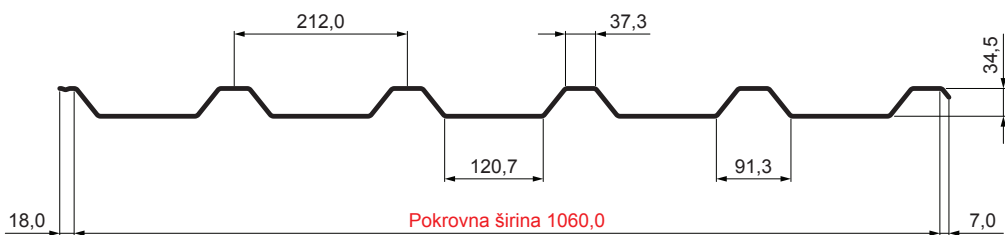

TEHNIČKI LIST

KROVNI TRAPEZNI POKROV TR 35A

TR-35A

PSM Pocink obojeni MATT – Prašno siva MATT – RAL 7037

Tehnički parametri [mm]	
Pokrovna širina	1060,0
Ukupna širina	1085,0
Visina profila	34,5
Debljina lima	0,50
Duljina pokrova	maks. 8000,0

INDEX	ZAMJENA	DATUM	POTPIS	KJG QUALITY®	TR35	Scan code for 3D model	
VRSTA MATERIJALA			RAZRED OTPADA	TEŽINA kg	RAZMJER		
DIMENZIJA – POLUPROIZVOD				STN		OZNAKA ZA SORTIRANJE	
POMOĆNA OPREMA		IZRADIO Ing. Kluska M.		BILJEŠKA		REDNI BROJ POZICIJE	
TESTIRAO		TEHNOLOG		STARI NACRT		BROJ NACRTA	
NAZIV PROIZVODA		Krovni trapezni pokrov TR 35A		Broj stranica		Stranica	