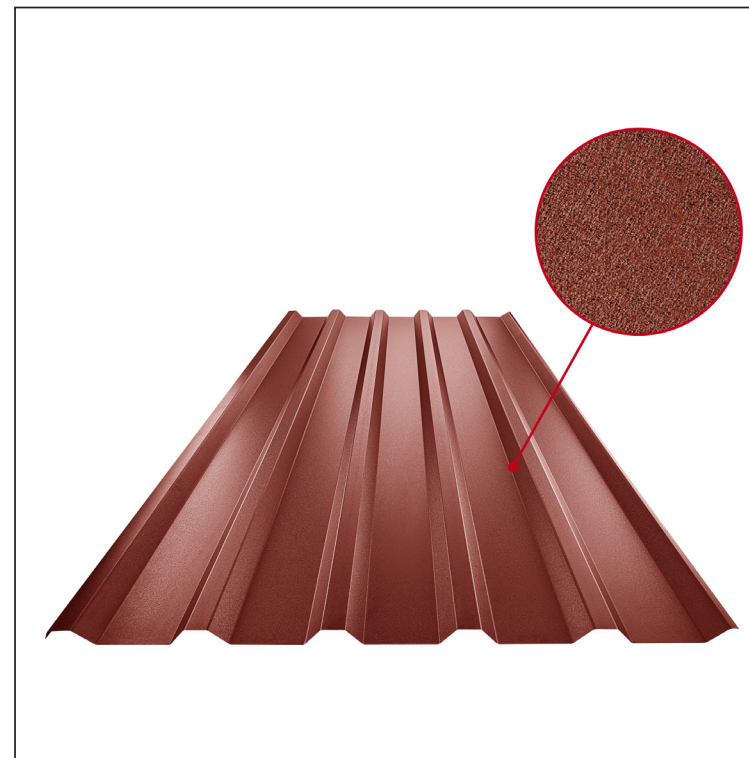

TEHNIČKI LIST

KROVNI TRAPEZNI POKROV TR 35A

TR-35A

OCM Pocink obojeni MATT – Vinsko crvena MATT – RAL 3009

Tehnički parametri [mm]	
Pokrovna širina	1060,0
Ukupna širina	1085,0
Visina profila	34,5
Debljina lima	0,50
Duljina pokrova	maks. 8000,0

INDEX	ZAMJENA	DATUM	POTPIS	KJG QUALITY®	TR35	Scan code for 3D model	
VRSTA MATERIJALA			RAZRED OTPADA	TEŽINA kg	RAZMJER		
DIMENZIJA – POLUPROIZVOD				STN	OZNAKA ZA SORTIRANJE		
POMOĆNA OPREMA				BILJEŠKA	REDNI BROJ POZICIJE		
IZRADIO	Ing. Kluska M.			STARI NACRT	BROJ NACRTA		
TESTIRAO		TEHNOLOG					
NAZIV PROIZVODA	Krovni trapezni pokrov TR 35A			Broj stranica	TR-35A		
					Stranica		