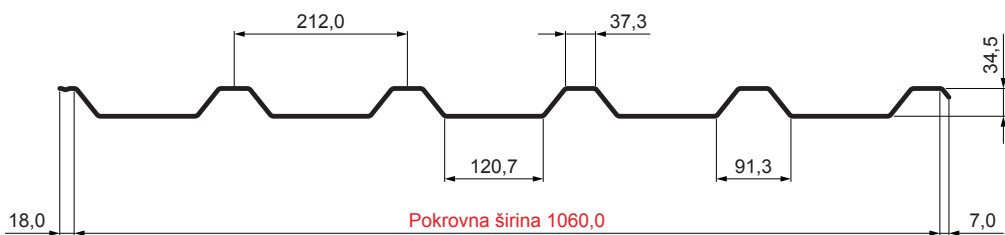

TEHNIČKI LIST

KROVNI TRAPEZNI POKROV TR 35A

TR-35A

OCM Pocink obojeni MATT – Vinsko crvena MATT – RAL 3009

Tehnički parametri [mm]	
Pokrovna širina	1060,0
Ukupna širina	1085,0
Visina profila	34,5
Debljina lima	0,50
Duljina pokrova	maks. 8000,0

INDEX	ZAMJENA	DATUM	POTPIS	KJG QUALITY®	TR35	Scan code for 3D model	
VRSTA MATERIJALA			RAZRED OTPADA	TEŽINA kg	RAZMJER		
DIMENZIJA – POLUPROIZVOD				STN	OZNAKA ZA SORTIRANJE		
POMOĆNA OPREMA				BILJEŠKA	REDNI BROJ POZICIJE		
IZRADIO	Ing. Kluska M.			STARI NACRT	BROJ NACRTA		
TESTIRAO		TEHNOLOG					
NAZIV PROIZVODA	Krovni trapezni pokrov TR 35A			Broj stranica	TR-35A		
					Stranica		