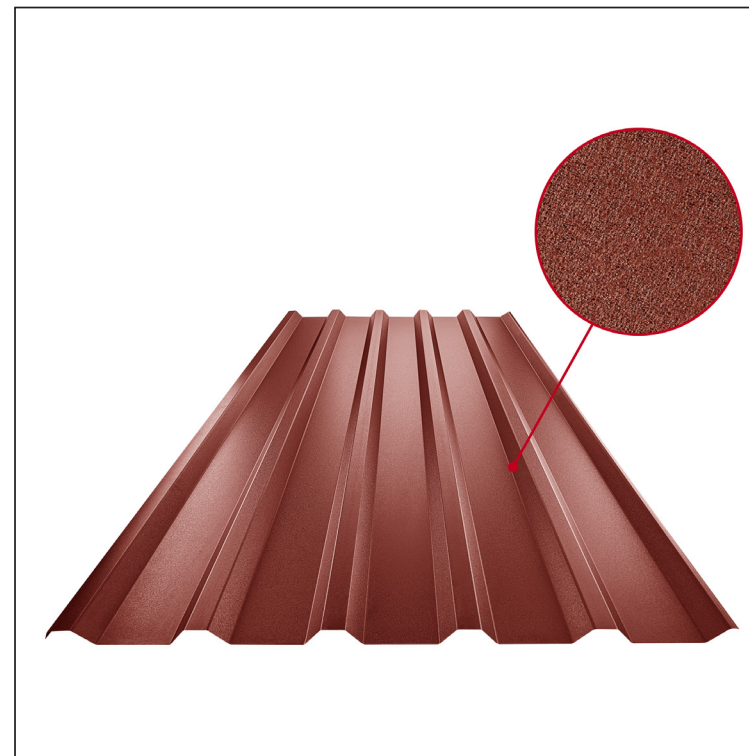

TEHNIČKI LIST

KROVNI TRAPEZNI POKROV TR 35A

TR-35A

OCM Pocink obojeni MATT – Vinsko crvena MATT – RAL 3009

Tehnički parametri [mm]	
Pokrovna širina	1060,0
Ukupna širina	1085,0
Visina profila	34,5
Debljina lima	0,50
Duljina pokrova	maks. 8000,0

INDEX	ZAMJENA	DATUM	POTPIS	VRSTA MATERIJALA	RAZRED OTPADA	TEŽINA kg	RAZMJER
				DIMENZIJA – POLUPROIZVOD			
				POMOĆNA OPREMA		STN	OZNAKA ZA SORTIRANJE
				IZRADIO Ing. Kluska M.		BILJEŠKA	REDNI BROJ POZICIJE
				TESTIRAO		STARI NACRT	BROJ NACRTA
				TEHNOLOG	TEHNOLOG		
				NAZIV PROIZVODA	Krovni trapezni pokrov TR 35A	Broj stranica	TR-35A
							Stranica