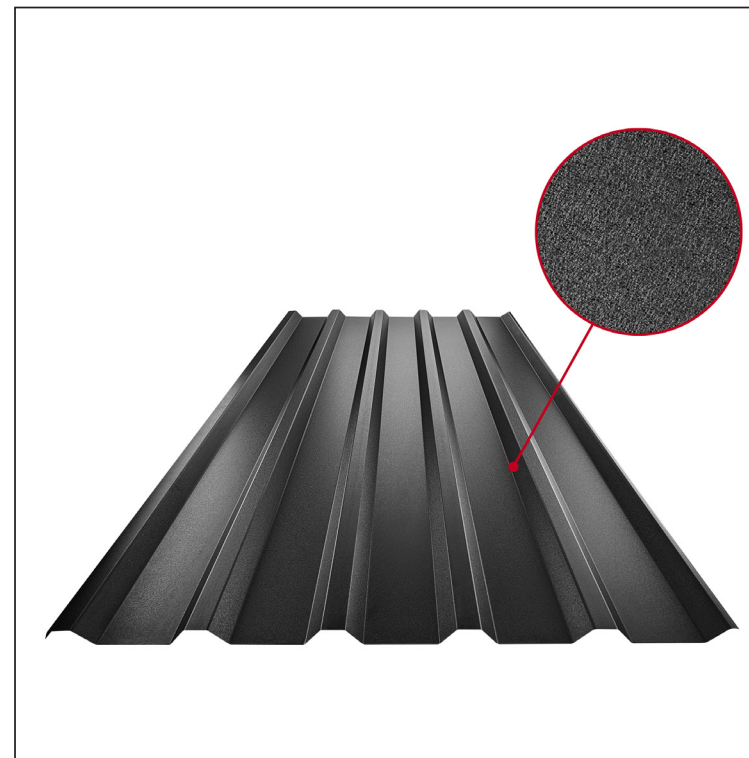

TEHNIČKI LIST

KROVNI TRAPEZNI POKROV TR 35A

TR-35A

ICM Pocink obojeni MATT – Intenzivno crna MATT – RAL 9005

Tehnički parametri [mm]	
Pokrovna širina	1060,0
Ukupna širina	1085,0
Visina profila	34,5
Debljina lima	0,50
Duljina pokrova	maks. 8000,0

INDEX	ZAMJENA	DATUM	POTPIS	KJG QUALITY®	TR35	Scan code for 3D model	
VRSTA MATERIJALA			RAZRED OTPADA	TEŽINA kg	RAZMJER		
DIMENZIJA – POLUPROIZVOD				STN	OZNAKA ZA SORTIRANJE		
POMOĆNA OPREMA				BILJEŠKA	REDNI BROJ POZICIJE		
IZRADIO Ing. Kluska M.							
TESTIRAO				STARI NACRT	BROJ NACRTA		
TEHNOLOG		TEHNOLOG					
NAZIV PROIZVODA				Krovni trapezni pokrov TR 35A		BROJ stranica	
						TR-35A	
						Stranica	