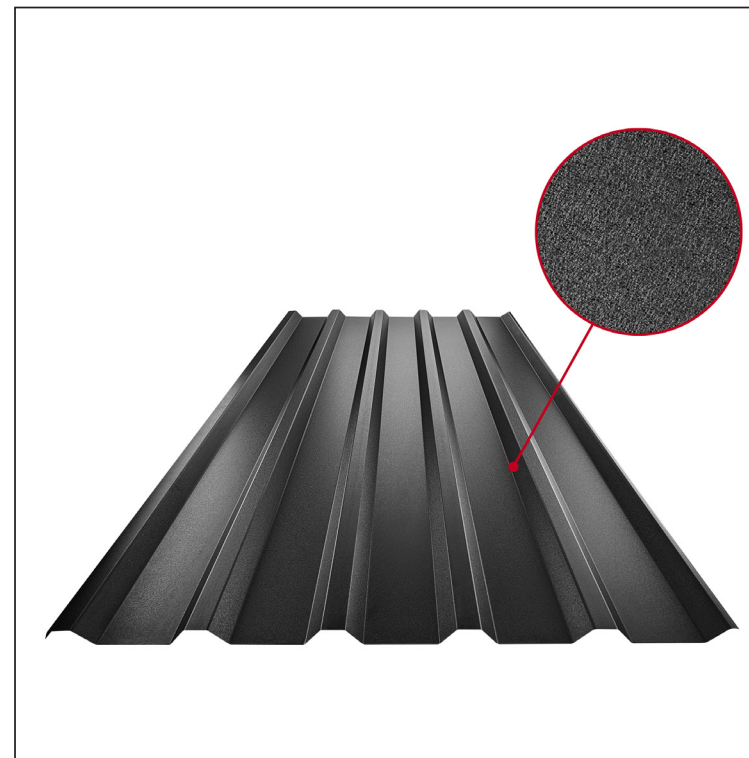

TEHNIČKI LIST

KROVNI TRAPEZNI POKROV TR 35A

TR-35A

ICM Pocink obojeni MATT – Intenzivno crna MATT – RAL 9005

Tehnički parametri [mm]	
Pokrovna širina	1060,0
Ukupna širina	1085,0
Visina profila	34,5
Debljina lima	0,50
Duljina pokrova	maks. 8000,0

INDEX	ZAMJENA	DATUM	POTPIS	KJG QUALITY®	TR35	Scan code for 3D model	
VRSTA MATERIJALA			RAZRED OTPADA	TEŽINA kg	RAZMJER		
DIMENZIJA – POLUPROIZVOD			POMOĆNA OPREMA		STN	OZNAKA ZA SORTIRANJE	
IZRADIO Ing. Kluska M.				BILJEŠKA		REDNI BROJ POZICIJE	
TESTIRAO		TEHNOLOG		STARI NACRT		BROJ NACRTA	
NAZIV PROIZVODA		Krovni trapezni pokrov TR 35A		Broj stranica		TR-35A Stranica	