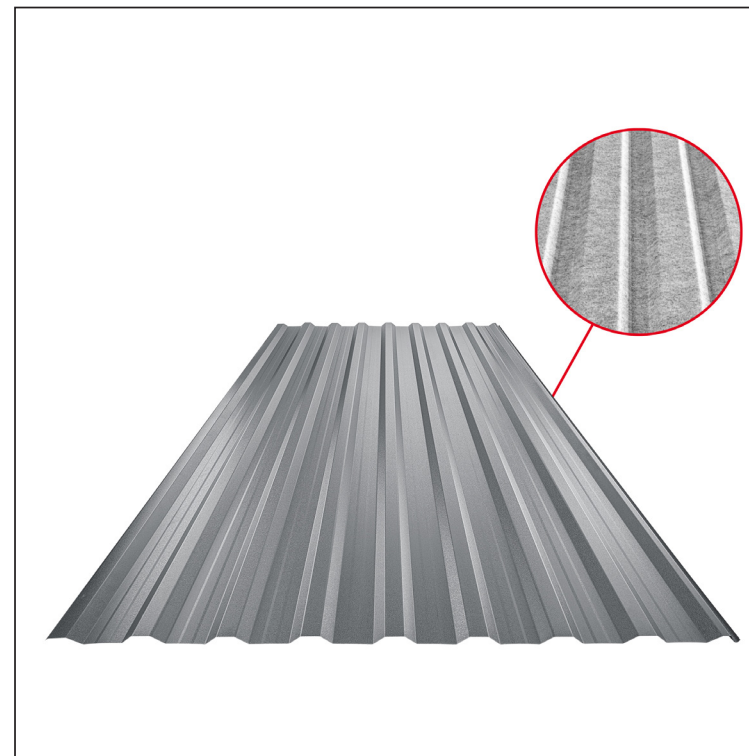

TEHNIČKI LIST

KROVNI TRAPEZNI POKROV S POJAČANJEM

TR 18A+ SQ (sound – aqua)

TR-18A+ SQ

SQ = FILC PROTIV KONDENZACIJE I BUKE debljina 3–4 mm
info: SQ (sound-zvuk, aqua-voda)

A+ = pojačanje

PSM Pocink obojeni MATT – Prašno siva MATT – RAL 7037

Tehnički parametri [mm]	
Pokrovna širina	1100,0
Ukupna širina	1138,0
Visina profila	18,0
Debljina lima	0,50
Duljina pokrova	maks. 8000,0

INDEX	ZAMJENA	DATUM	POTPIS	KJG QUALITY®	TR18	Scan code for 3D model	
VRSTA MATERIJALA			RAZRED OTPADA	TEŽINA kg	RAZMJER		
DIMENZIJA – POLUPROIZVOD			STN		OZNAKA ZA SORTIRANJE		
POMOĆNA OPREMA		IZRADIO Ing. Kluska M.		BILJEŠKA		REDNI BROJ POZICIJE	
TESTIRAO		TEHNOLOG		STARI NACRT		BROJ NACRTA	
NAZIV PROIZVODA		Krovni trapezni pokrov s pojačanjem TR 18A+ SQ (sound – aqua)			Broj stranica		Stranica
				TR-18A+ SQ			