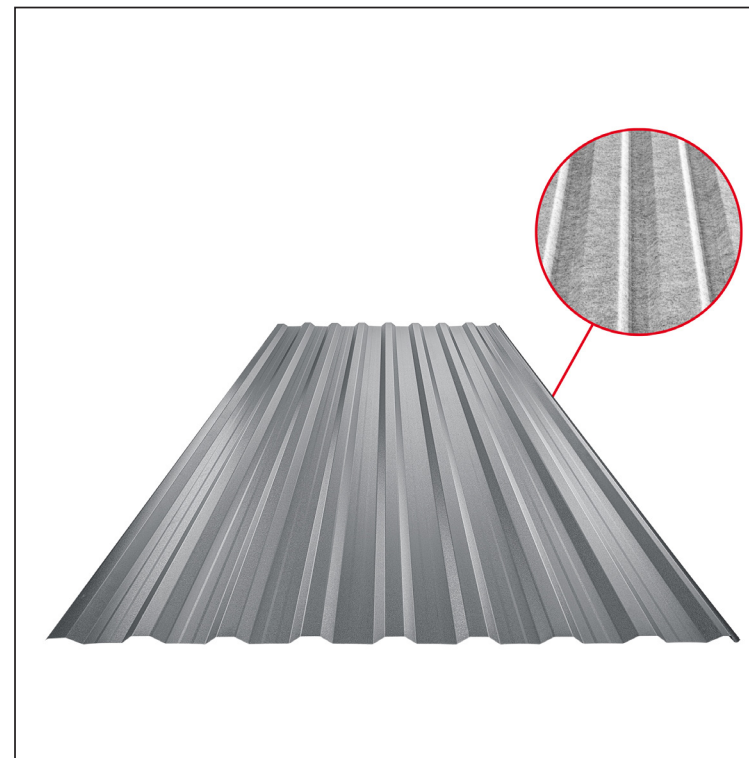

## TR 18A+ SQ (sound – aqua)

# TR-18A+ SQ

SQ = FILC PROTIV KONDENZACIJE I BUKE debljina 3–4 mm  
 info: SQ (sound-zvuk, aqua-voda)

A+ = pojačanje

PSM Pocink obojeni MATT – Prašno siva MATT – RAL 7037

Tehnički parametri [mm]	
Pokrovna širina	1100,0
Ukupna širina	1138,0
Visina profila	18,0
Debljina lima	0,50
Duljina pokrova	maks. 8000,0