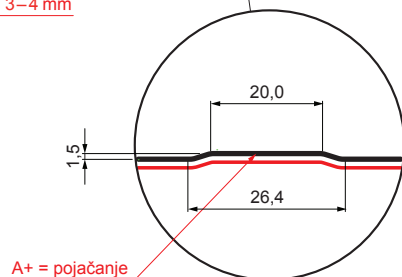

TEHNIČKI LIST

KROVNI TRAPEZNI POKROV S POJAČANJEM

TR 18A+ SQ (sound – aqua)

TR-18A+ SQ

SQ = FILC PROTIV KONDENZACIJE I BUKE debljina 3–4 mm
info: SQ (sound-zvuk, aqua-voda)

A+ = pojačanje

PSM Pocink obojeni MATT – Prašno siva MATT – RAL 7037

Tehnički parametri [mm]	
Pokrovna širina	1100,0
Ukupna širina	1138,0
Visina profila	18,0
Debljina lima	0,50
Duljina pokrova	maks. 8000,0

INDEX	ZAMJENA	DATUM	POTPIS	KJG QUALITY®	TR18	Scan code for 3D model	
VRSTA MATERIJALA			RAZRED OTPADA	TEŽINA kg	RAZMJER		
DIMENZIJA – POLUPROIZVOD			STN		OZNAKA ZA SORTIRANJE		
POMOĆNA OPREMA		IZRADIO Ing. Kluska M.		BILJEŠKA		REDNI BROJ POZICIJE	
TESTIRAO		TEHNOLOG		STARI NACRT		BROJ NACRTA	
NAZIV PROIZVODA		Krovni trapezni pokrov s pojačanjem TR 18A+ SQ (sound – aqua)			Broj stranica		Stranica
				TR-18A+ SQ			