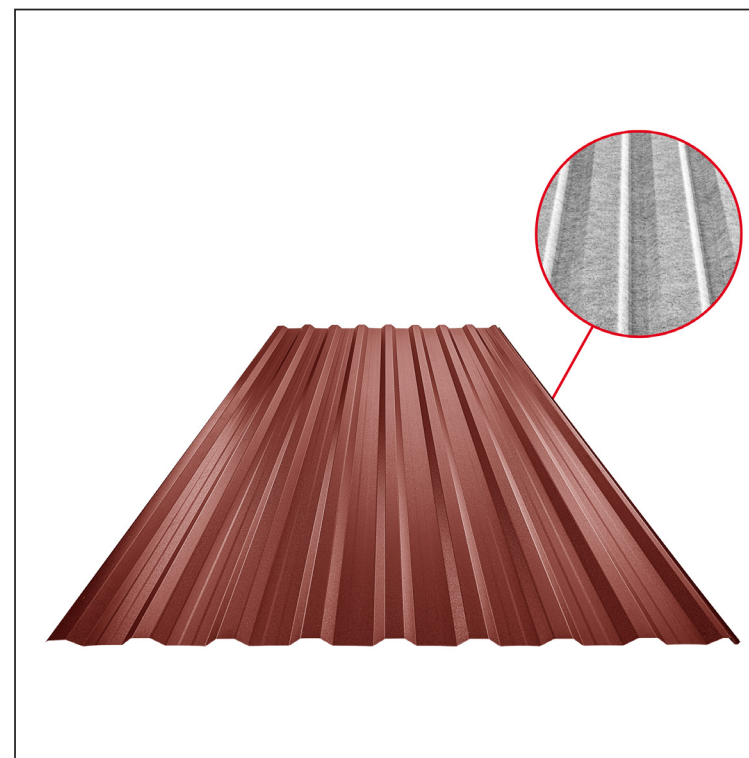

TEHNIČKI LIST

KROVNI TRAPEZNI POKROV S POJAČANJEM

TR 18A+ SQ (sound – aqua)

TR-18A+ SQ

SQ = FILC PROTIV KONDENZACIJE I BUKE debljina 3–4 mm
 info: SQ (sound-zvuk, aqua-voda)

A+ = pojačanje

OCM Pocink obojeni MATT – Vinsko crvena MATT – RAL 3009

Tehnički parametri [mm]	
Pokrovna širina	1100,0
Ukupna širina	1138,0
Visina profila	18,0
Debljina lima	0,50
Duljina pokrova	maks. 8000,0

INDEX	ZAMJENA	DATUM	POTPIS	KJG QUALITY®	TR18	Scan code for 3D model	
VRSTA MATERIJALA			RAZRED OTPADA	TEŽINA kg	RAZMJER		
DIMENZIJA – POLUPROIZVOD				STN	OZNAKA ZA SORTIRANJE		
POMOĆNA OPREMA				BILJEŠKA	REDNI BROJ POZICIJE		
IZRADIO	Ing. Kluska M.			STARI NACRT	BROJ NACRTA		
TEHNOLOG	TEHNOLOG			STARI NACRT	BROJ NACRTA		
NAZIV PROIZVODA	Krovni trapezni pokrov s pojačanjem TR 18A+ SQ (sound – aqua)			Broj stranica	TR-18A+ SQ	Stranica	