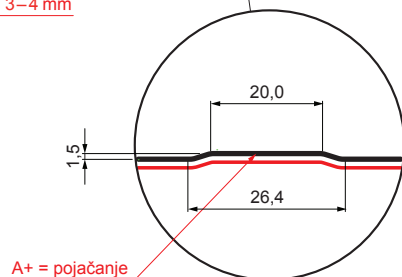

TEHNIČKI LIST

KROVNI TRAPEZNI POKROV S POJAČANJEM

TR 18A+ SQ (sound – aqua)

TR-18A+ SQ

SQ = FILC PROTIV KONDENZACIJE I BUKE debljina 3–4 mm
info: SQ (sound-zvuk, aqua-voda)

Pocink obojeni MATT – Bakreno smeđa MATT – RAL 8004

INDEX	ZAMJENA	DATUM	POTPIS	KJG QUALITY®	TR18	Scan code for 3D model	
VRSTA MATERIJALA			RAZRED OTPADA	TEŽINA kg	RAZMJER		
DIMENZIJA – POLUPROIZVOD				STN	OZNAKA ZA SORTIRANJE		
POMOĆNA OPREMA				BILJEŠKA	REDNI BROJ POZICIJE		
IZRADIO Ing. Kluska M.				STARI NACRT	BROJ NACRTA		
TESTIRAO			TEHNOLOG				
NAZIV PROIZVODA			Krovni trapezni pokrov s pojačanjem TR 18A+ SQ (sound – aqua)		Broj stranica	TR-18A+ SQ	Stranica

Izrađeno: 21.04.2026 01:32:21

Podaci su podložni tehničkim promjenama

Tehnički parametri [mm]	
Pokrovna širina	1100,0
Ukupna širina	1138,0
Visina profila	18,0
Debljina lima	0,50
Duljina pokrova	maks. 8000,0