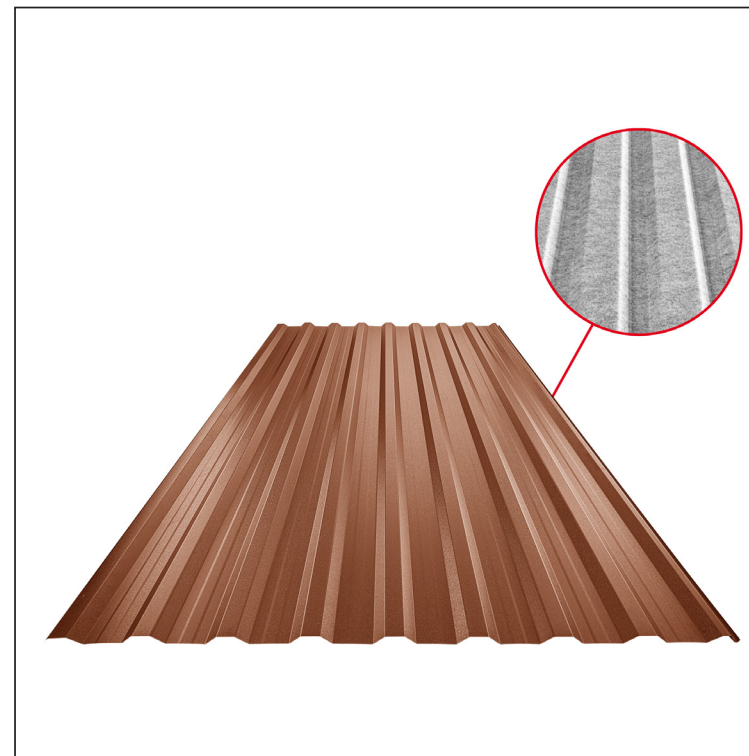

TEHNIČKI LIST

KROVNI TRAPEZNI POKROV S POJAČANJEM

TR 18A+ SQ (sound – aqua)

TR-18A+ SQ

SQ = FILC PROTIV KONDENZACIJE I BUKE debljina 3–4 mm
info: SQ (sound-zvuk, aqua-voda)

Pocink obojeni MATT – Bakreno smeđa MATT – RAL 8004

INDEX	ZAMJENA	DATUM	POTPIS	KJG QUALITY®	TR18	Scan code for 3D model	
VRSTA MATERIJALA			RAZRED OTPADA	TEŽINA kg	RAZMJER		
DIMENZIJA – POLUPROIZVOD				STN	OZNAKA ZA SORTIRANJE		
POMOĆNA OPREMA				BILJEŠKA	REDNI BROJ POZICIJE		
IZRADIO Ing. Kluska M.				STARI NACRT	BROJ NACRTA		
TESTIRAO			TEHNOLOG				
NAZIV PROIZVODA			Krovni trapezni pokrov s pojačanjem TR 18A+ SQ (sound – aqua)		Broj stranica	TR-18A+ SQ	Stranica

Izrađeno: 21.04.2026 01:32:21

Podaci su podložni tehničkim promjenama

Tehnički parametri [mm]	
Pokrovna širina	1100,0
Ukupna širina	1138,0
Visina profila	18,0
Debljina lima	0,50
Duljina pokrova	maks. 8000,0