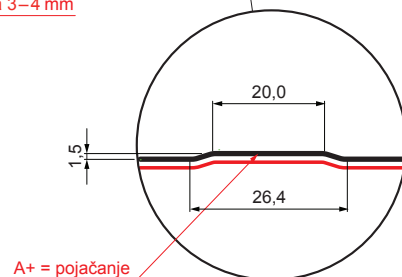

TEHNIČKI LIST

KROVNI TRAPEZNI POKROV S POJAČANJEM

TR 18A+ SQ (sound – aqua)

TR-18A+ SQ

SQ = FILC PROTIV KONDENZACIJE I BUKE debljina 3–4 mm
 info: SQ (sound-zvuk, aqua-voda)

A+ = pojačanje

ICM Pocink obojeni MATT – Intenzivno crna MATT – RAL 9005

INDEX	ZAMJENA	DATUM	POTPIS	KJG QUALITY®	TR18	Scan code for 3D model	QR
VRSTA MATERIJALA			RAZRED OTPADA	TEŽINA kg	RAZMJER		
DIMENZIJA – POLUPROIZVOD				STN	OZNAKA ZA SORTIRANJE		
POMOĆNA OPREMA				BILJEŠKA	REDNI BROJ POZICIJE		
IZRADIO	Ing. Kluska M.			STARI NACRT	BROJ NACRTA		
TESTIRAO		TEHNOLOG					
NAZIV PROIZVODA	Krovni trapezni pokrov s pojačanjem TR 18A+ SQ (sound – aqua)			Broj stranica	TR-18A+ SQ	Stranica	

Izrađeno: 05.06.2026 05:07:26

Podaci su podložni tehničkim promjenama

Tehnički parametri [mm]	
Pokrovna širina	1100,0
Ukupna širina	1138,0
Visina profila	18,0
Debljina lima	0,50
Duljina pokrova	maks. 8000,0