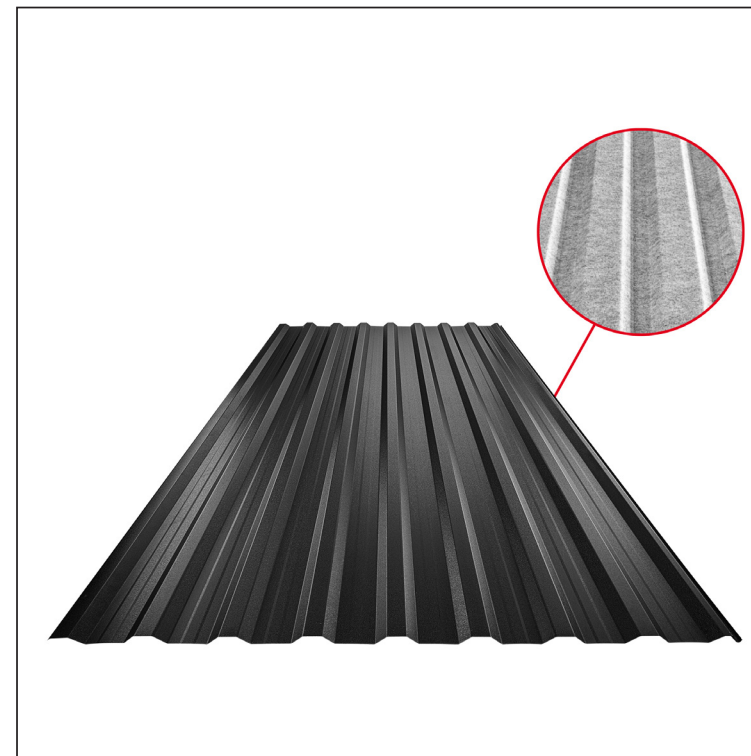

TEHNIČKI LIST

KROVNI TRAPEZNI POKROV S POJAČANJEM

TR 18A+ SQ (sound – aqua)

TR-18A+ SQ

SQ = FILC PROTIV KONDENZACIJE I BUKE debljina 3–4 mm
 info: SQ (sound-zvuk, aqua-voda)

A+ = pojačanje

ICM Pocink obojeni MATT – Intenzivno crna MATT – RAL 9005

INDEX	ZAMJENA	DATUM	POTPIS	KJG QUALITY®	TR18	Scan code for 3D model	QR
VRSTA MATERIJALA			RAZRED OTPADA	TEŽINA kg	RAZMJER		
DIMENZIJA – POLUPROIZVOD				STN	OZNAKA ZA SORTIRANJE		
POMOĆNA OPREMA				BILJEŠKA	REDNI BROJ POZICIJE		
IZRADIO	Ing. Kluska M.			STARI NACRT	BROJ NACRTA		
TESTIRAO		TEHNOLOG					
NAZIV PROIZVODA	Krovni trapezni pokrov s pojačanjem TR 18A+ SQ (sound – aqua)			Broj stranica	TR-18A+ SQ	Stranica	

Izrađeno: 05.06.2026 05:07:26

Podaci su podložni tehničkim promjenama

Tehnički parametri [mm]	
Pokrovna širina	1100,0
Ukupna širina	1138,0
Visina profila	18,0
Debljina lima	0,50
Duljina pokrova	maks. 8000,0