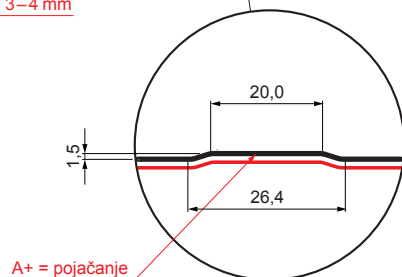

# TR-18A+ SQ

SQ = FILC PROTIV KONDENZACIJE I BUKE debljina 3–4 mm  
 info: SQ (sound-zvuk, aqua-voda)

**ANM** Pocink obojeni MATT – Antracit MATT – RAL 7016

Tehnički parametri [mm]	
Pokrovna širina	1100,0
Ukupna širina	1138,0
Visina profila	18,0
Debljina lima	0,50
Duljina pokrova	maks. 8000,0

INDEX	ZAMJENA	DATUM	POTPIS	<b>KJG</b> QUALITY®	TR18	Scan code for 3D model	QR
VRSTA MATERIJALA			RAZRED OTPADA	TEŽINA kg	RAZMJER		
DIMENZIJA – POLUPROIZVOD				STN	OZNAKA ZA SORTIRANJE		
POMOĆNA OPREMA		IZRADIO Ing. Kluska M.		BILJEŠKA	REDNI BROJ POZICIJE		
TESTIRAO		TEHNOLOG		STARI NACRT	BROJ NACRTA		
NAZIV PROIZVODA		Krovni trapezni pokrov s pojačanjem TR 18A+ SQ (sound – aqua)			Broj stranica	TR-18A+ SQ	Stranica