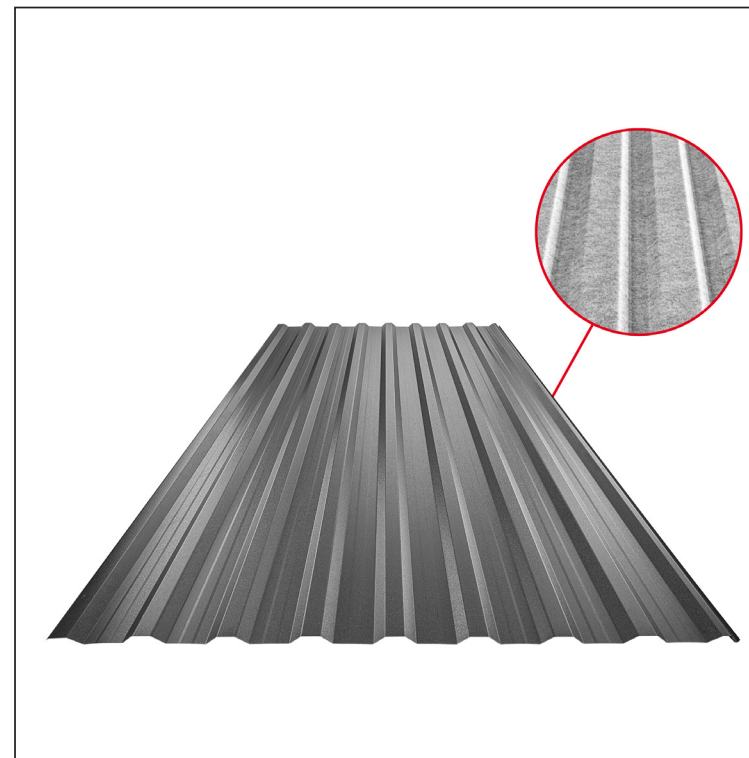

TEHNIČKI LIST

KROVNI TRAPEZNI POKROV S POJAČANJEM

TR 18A+ SQ (sound – aqua)

TR-18A+ SQ

SQ = FILC PROTIV KONDENZACIJE I BUKE debljina 3–4 mm
 info: SQ (sound-zvuk, aqua-voda)

A+ = pojačanje

ANM Pocink obojeni MATT – Antracit MATT – RAL 7016

Tehnički parametri [mm]	
Pokrovna širina	1100,0
Ukupna širina	1138,0
Visina profila	18,0
Debljina lima	0,50
Duljina pokrova	maks. 8000,0

INDEX	ZAMJENA	DATUM	POTPIS	KJG QUALITY®	TR18	Scan code for 3D model	QR CODE
VRSTA MATERIJALA			RAZRED OTPADA	TEŽINA kg	RAZMJER		
DIMENZIJA – POLUPROIZVOD				STN	OZNAKA ZA SORTIRANJE		
POMOĆNA OPREMA				BILJEŠKA	REDNI BROJ POZICIJE		
IZRADIO Ing. Kluska M.				STARI NACRT	BROJ NACRTA		
TESTIRAO			TEHNOLOG				
NAZIV PROIZVODA			Krovni trapezni pokrov s pojačanjem TR 18A+ SQ (sound – aqua)		Broj stranica	TR-18A+ SQ	Stranica