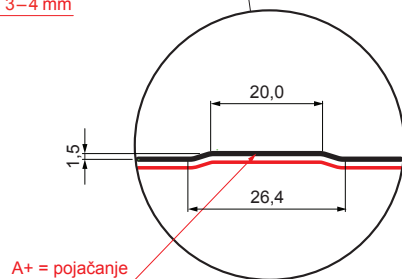

TEHNIČKI LIST

KROVNI TRAPEZNI POKROV S POJAČANJEM

TR 18A+ SQ (sound – aqua)

TR-18A+ SQ

SQ = FILC PROTIV KONDENZACIJE I BUKE debljina 3–4 mm
 info: SQ (sound-zvuk, aqua-voda)

A+ = pojačanje

ANM Pocink obojeni MATT – Antracit MATT – RAL 7016

Tehnički parametri [mm]	
Pokrovna širina	1100,0
Ukupna širina	1138,0
Visina profila	18,0
Debljina lima	0,50
Duljina pokrova	maks. 8000,0

INDEX	ZAMJENA	DATUM	POTPIS	KJG QUALITY®	TR18	Scan code for 3D model	QR CODE
VRSTA MATERIJALA			RAZRED OTPADA	TEŽINA kg	RAZMJER		
DIMENZIJA – POLUPROIZVOD				STN	OZNAKA ZA SORTIRANJE		
POMOĆNA OPREMA				BILJEŠKA	REDNI BROJ POZICIJE		
IZRADIO Ing. Kluska M.				STARI NACRT	BROJ NACRTA		
TESTIRAO			TEHNOLOG				
NAZIV PROIZVODA			Krovni trapezni pokrov s pojačanjem TR 18A+ SQ (sound – aqua)		Broj stranica	TR-18A+ SQ	Stranica