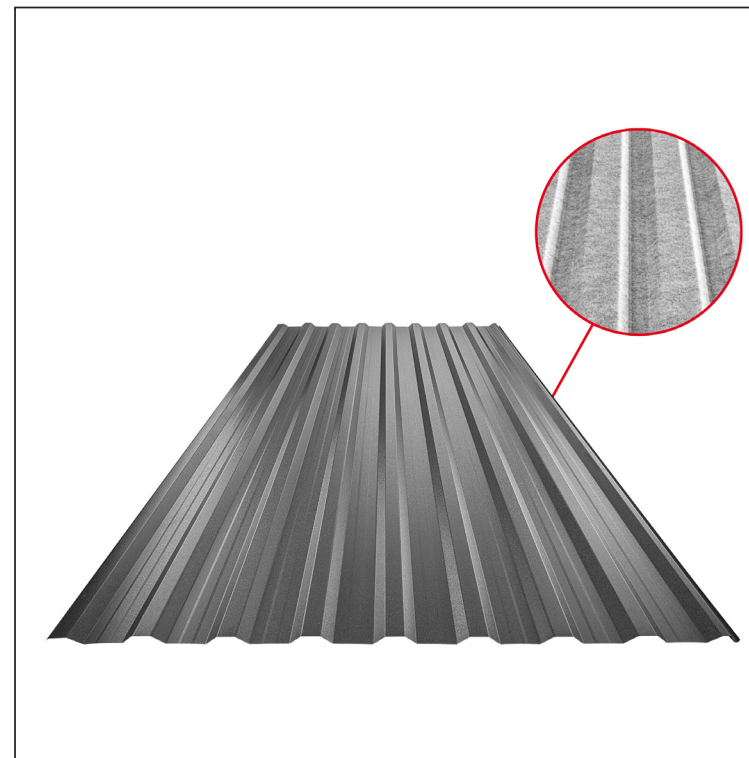

# TR-18A+ SQ

SQ = FILC PROTIV KONDENZACIJE I BUKE debljina 3–4 mm  
 info: SQ (sound-zvuk, aqua-voda)

**ANM** Pocink obojeni MATT – Antracit MATT – RAL 7016

Tehnički parametri [mm]	
Pokrovna širina	1100,0
Ukupna širina	1138,0
Visina profila	18,0
Debljina lima	0,50
Duljina pokrova	maks. 8000,0