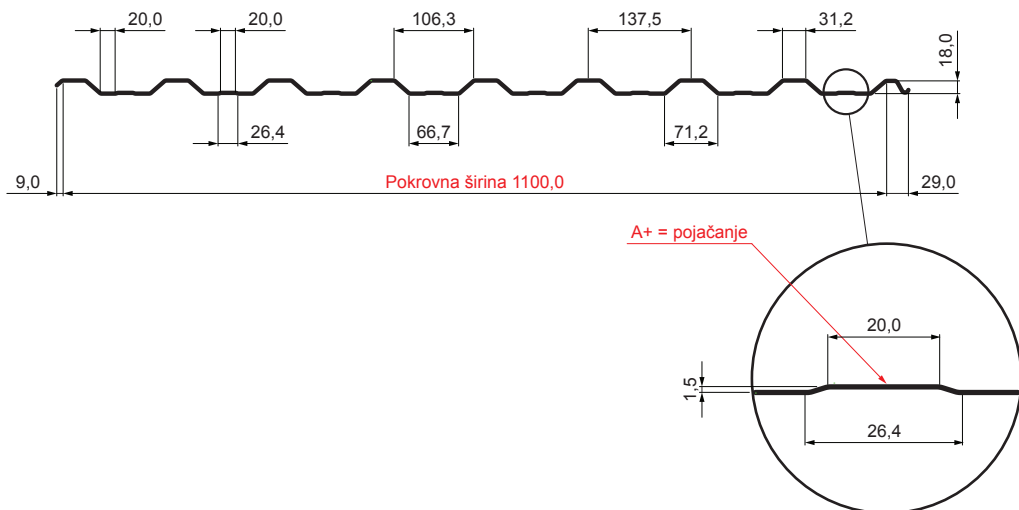

TEHNIČKI LIST

KROVNI TRAPEZNI POKROV S POJAČANJEM TR 18A+ TR-18A+

PSM Pocink obojeni MATT – Prašno siva MATT – RAL 7037

Tehnički parametri [mm]	
Pokrovna širina	1100,0
Ukupna širina	1138,0
Visina profila	18,0
Debljina lima	0,50
Duljina pokrova	maks. 8000,0

INDEX	ZAMJENA	DATUM	POTPIS	VRSTA MATERIJALA	RAZRED OTPADA	TEŽINA kg	RAZMJER
				DIMENZIJA – POLUPROIZVOD			
				POMOĆNA OPREMA		STN	OZNAKA ZA SORTIRANJE
				IZRADIO Ing. Kluska M.		BILJEŠKA	REDNI BROJ POZICIJE
				TESTIRAO		STARI NACRT	BROJ NACRTA
				TEHNOLOG	TEHNOLOG		
				NAZIV PROIZVODA	Krovni trapezni pokrov s pojačanjem TR 18A+	Broj stranica	TR-18A+ Stranica