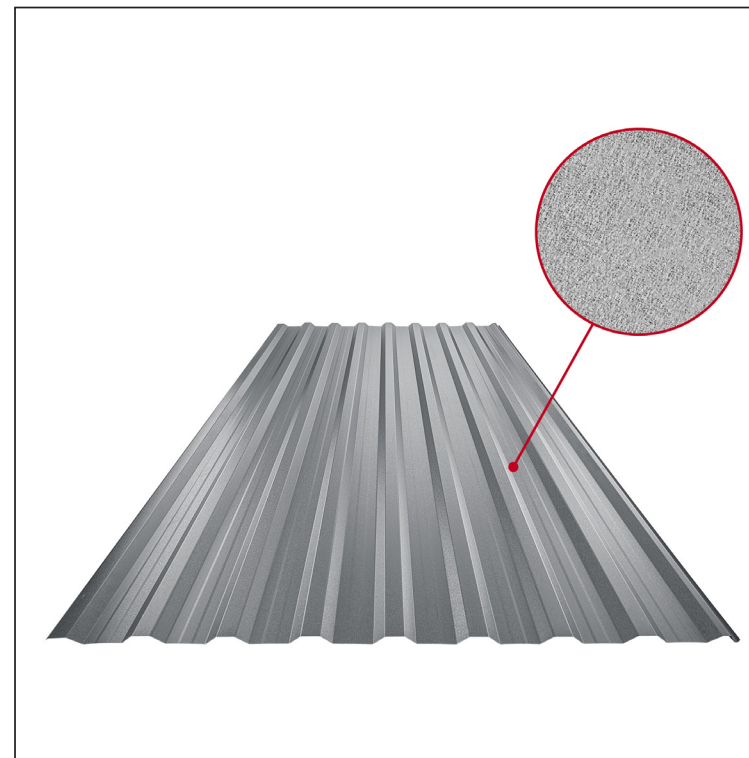

TEHNIČKI LIST

KROVNI TRAPEZNI POKROV S POJAČANJEM TR 18A+ TR-18A+

PSM Pocink obojeni MATT – Prašno siva MATT – RAL 7037

Tehnički parametri [mm]	
Pokrovna širina	1100,0
Ukupna širina	1138,0
Visina profila	18,0
Debljina lima	0,50
Duljina pokrova	maks. 8000,0

INDEX	ZAMJENA	DATUM	POTPIS	VRSTA MATERIJALA	RAZRED OTPADA	TEŽINA kg	RAZMJER
				DIMENZIJA – POLUPROIZVOD			
				POMOĆNA OPREMA		STN	OZNAKA ZA SORTIRANJE
				IZRADIO Ing. Kluska M.		BILJEŠKA	REDNI BROJ POZICIJE
				TESTIRAO		STARI NACRT	BROJ NACRTA
				TEHNOLOG	TEHNOLOG		
				NAZIV PROIZVODA	Krovni trapezni pokrov s pojačanjem TR 18A+	Broj stranica	TR-18A+ Stranica