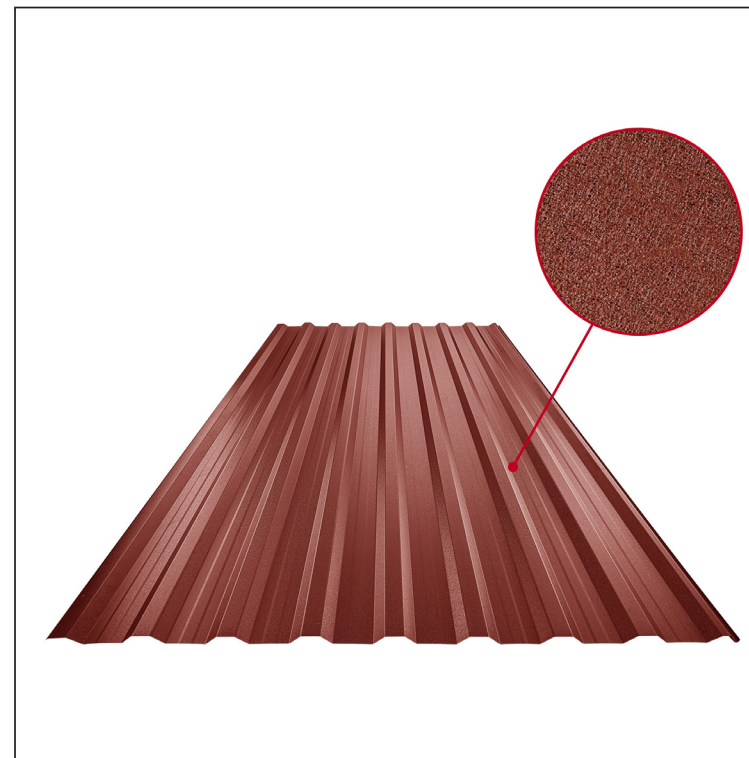

TEHNIČKI LIST

KROVNI TRAPEZNI POKROV S POJAČANJEM TR 18A+ TR-18A+

OCM Pocink obojeni MATT – Vinsko crvena MATT – RAL 3009

Tehnički parametri [mm]	
Pokrovna širina	1100,0
Ukupna širina	1138,0
Visina profila	18,0
Debljina lima	0,50
Duljina pokrova	maks. 8000,0

INDEX	ZAMJENA	DATUM	POTPIS	VRSTA MATERIJALA	RAZRED OTPADA	TEŽINA kg	RAZMJER
				DIMENZIJA – POLUPROIZVOD			
				POMOĆNA OPREMA		STN	OZNAKA ZA SORTIRANJE
				IZRADIO Ing. Kluska M.		BILJEŠKA	REDNI BROJ POZICIJE
				TESTIRAO		STARI NACRT	BROJ NACRTA
				TEHNOLOG	TEHNOLOG		
				NAZIV PROIZVODA	Krovni trapezni pokrov s pojačanjem TR 18A+	Broj stranica	TR-18A+ Stranica