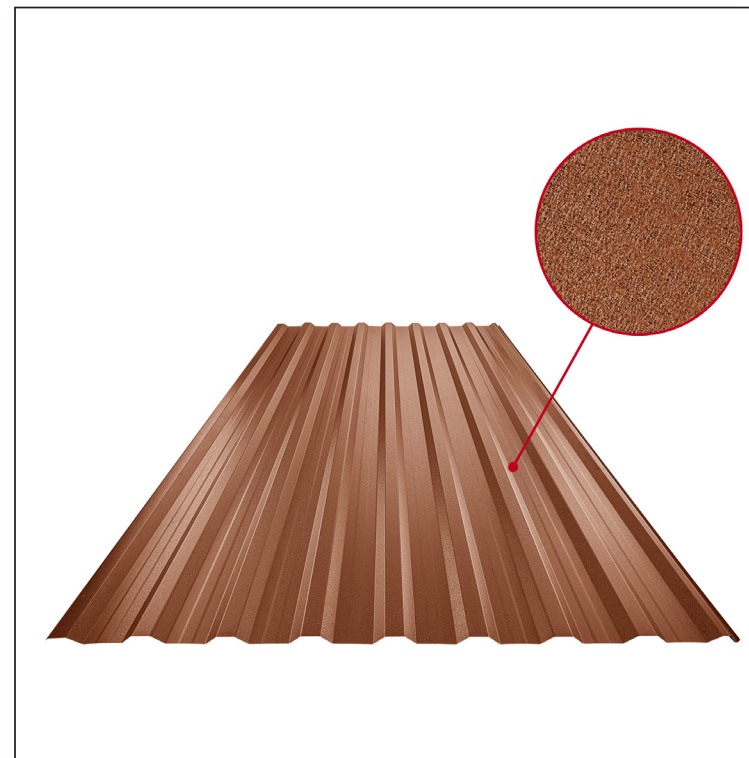

# KROVNI TRAPEZNI POKROV S POJAČANJEM TR 18A+ TR-18A+

**MHM** Pocink obojeni MATT – Bakreno smeđa MATT – RAL 8004

Tehnički parametri [mm]	
Pokrovná širina	1100,0
Ukupna širina	1138,0
Visina profila	18,0
Debljina lima	0,50
Duljina pokrova	maks. 8000,0

INDEX	ZAMJENA	DATUM	POTPIS	VRSTA MATERIJALA	RAZRED OTPADA	TEŽINA kg	RAZMJER
				DIMENZIJA – POLUPROIZVOD			
				POMOĆNA OPREMA		STN	OZNAKA ZA SORTIRANJE
				IZRADIO Ing. Kluska M.		BILJEŠKA	REDNI BROJ POZICIJE
				TESTIRAO		STARI NACRT	BROJ NACRTA
				TEHNOLOG	TEHNOLOG		
				NAZIV PROIZVODA	Krovni trapezni pokrov s pojačanjem TR 18A+	Broj stranica	TR-18A+ Stranica