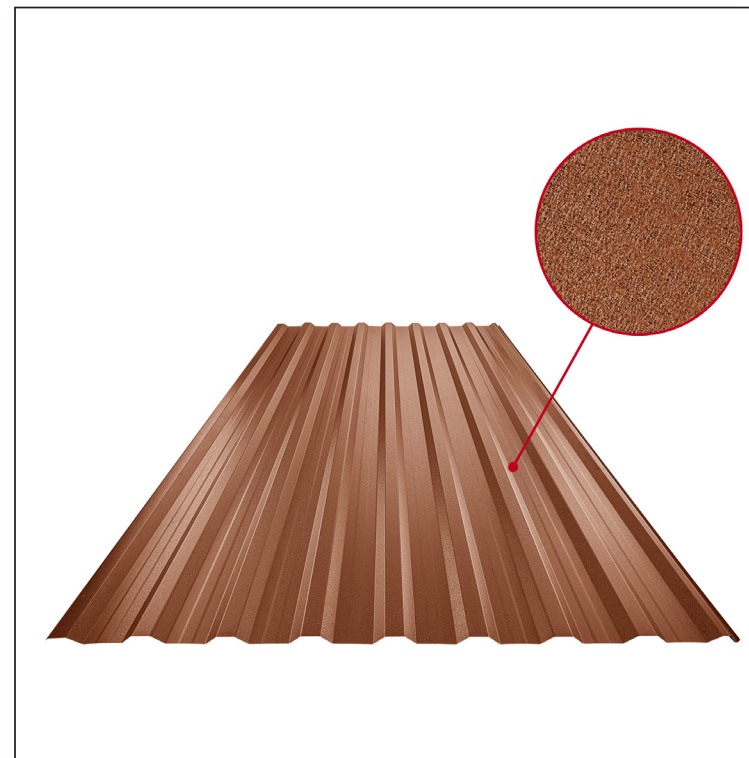

# KROVNI TRAPEZNI POKROV S POJAČANJEM TR 18A+ TR-18A+

**MHM** Pocink obojeni MATT – Bakreno smeđa MATT – RAL 8004

Tehnički parametri [mm]	
Pokrovna širina	1100,0
Ukupna širina	1138,0
Visina profila	18,0
Debljina lima	0,50
Duljina pokrova	maks. 8000,0

INDEX	ZAMJENA	DATUM	POTPIS	VRSTA MATERIJALA	RAZRED OTPADA	TEŽINA kg	RAZMJER
				DIMENZIJA – POLUPROIZVOD			
				POMOĆNA OPREMA		STN	OZNAKA ZA SORTIRANJE
				IZRADIO Ing. Kluska M.		BILJEŠKA	REDNI BROJ POZICIJE
				TESTIRAO		STARI NACRT	BROJ NACRTA
				TEHNOLOG	TEHNOLOG		
				NAZIV PROIZVODA	Krovni trapezni pokrov s pojačanjem TR 18A+	Broj stranica	TR-18A+ Stranica