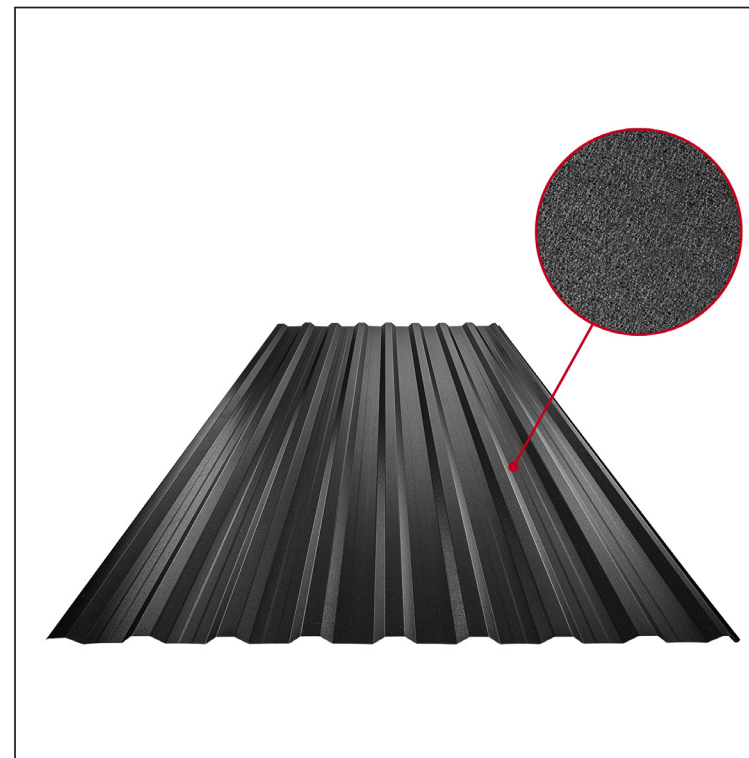

TEHNIČKI LIST

KROVNI TRAPEZNI POKROV S POJAČANJEM TR 18A+ TR-18A+

ICM Pocink obojeni MATT – Intenzivno crna MATT – RAL 9005

Tehnički parametri [mm]	
Pokrovna širina	1100,0
Ukupna širina	1138,0
Visina profila	18,0
Debljina lima	0,50
Duljina pokrova	maks. 8000,0

INDEX	ZAMJENA	DATUM	POTPIS	VRSTA MATERIJALA	RAZRED OTPADA	TEŽINA kg	RAZMJER
				DIMENZIJA – POLUPROIZVOD			
				POMOĆNA OPREMA		STN	OZNAKA ZA SORTIRANJE
				IZRADIO Ing. Kluska M.		BILJEŠKA	REDNI BROJ POZICIJE
				TESTIRAO		STARI NACRT	BROJ NACRTA
				TEHNOLOG	TEHNOLOG		
				NAZIV PROIZVODA	Krovni trapezni pokrov s pojačanjem TR 18A+	Broj stranica	TR-18A+ Stranica