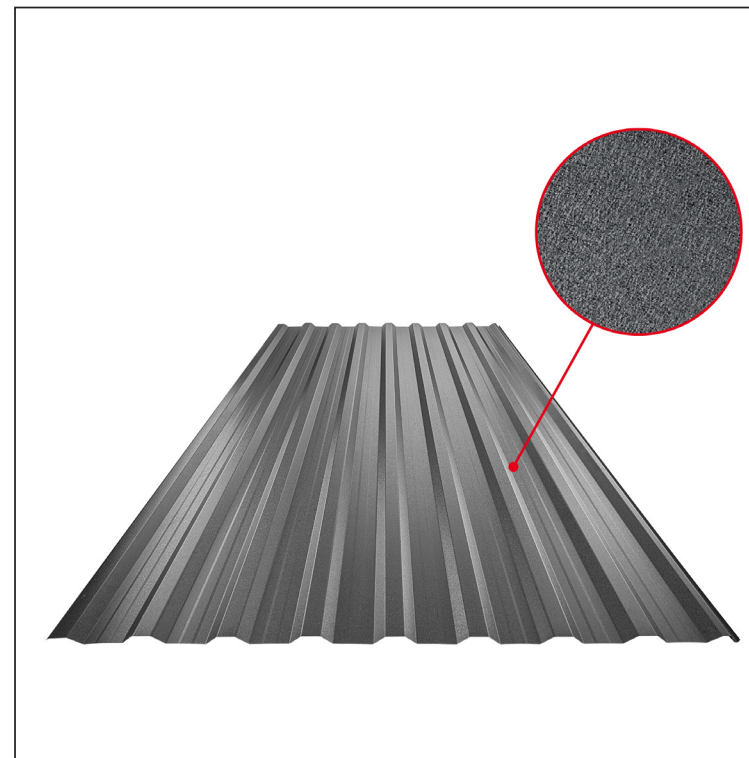

TEHNIČKI LIST

KROVNI TRAPEZNI POKROV S POJAČANJEM TR 18A+ TR-18A+

ANM Pocink obojeni MATT – Antracit MATT – RAL 7016

Tehnički parametri [mm]	
Pokrovna širina	1100,0
Ukupna širina	1138,0
Visina profila	18,0
Debljina lima	0,50
Duljina pokrova	maks. 8000,0

INDEX	ZAMJENA	DATUM	POTPIS	VRSTA MATERIJALA	RAZRED OTPADA	TEŽINA kg	RAZMJER
				DIMENZIJA – POLUPROIZVOD			
				POMOĆNA OPREMA		STN	OZNAKA ZA SORTIRANJE
				IZRADIO Ing. Kluska M.		BILJEŠKA	REDNI BROJ POZICIJE
				TESTIRAO		STARI NACRT	BROJ NACRTA
				TEHNOLOG	TEHNOLOG		
				NAZIV PROIZVODA	Krovni trapezni pokrov s pojačanjem TR 18A+	Broj stranica	TR-18A+ Stranica