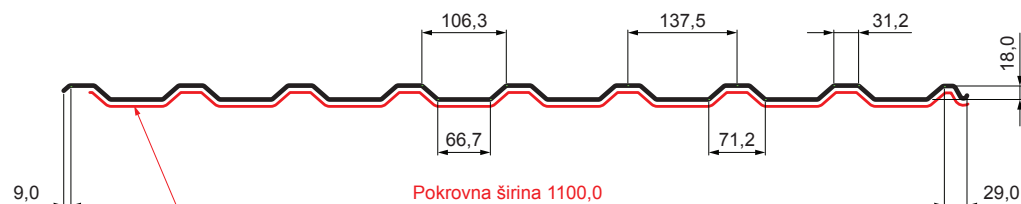

## KROVNI TRAPEZNI POKROV TR 18A SQ (sound – aqua)

## TR-18A SQ

SQ = FILC PROTIV KONDENZACIJE I BUKE debljina 3–4 mm  
info: SQ (sound-zvuk, aqua-voda)

PSM Pocink obojeni MATT – Prašno siva MATT – RAL 7037

Tehnički parametri [mm]	
Pokrovna širina	1100,0
Ukupna širina	1138,0
Visina profila	18,0
Debljina lima	0,50
Duljina pokrova	maks. 8000,0

INDEX	ZAMJENA	DATUM	POTPIS	<b>KJG</b> QUALITY®	TR18	Scan code for 3D model	
VRSTA MATERIJALA			RAZRED OTPADA	TEŽINA kg	RAZMJER		
DIMENZIJA – POLUPROIZVOD				STN	OZNAKA ZA SORTIRANJE		
POMOĆNA OPREMA		IZRADIO Ing. Kluska M.		BILJEŠKA	REDNI BROJ POZICIJE		
TESTIRAO		TEHNOLOG		STARI NACRT	BROJ NACRTA		
NAZIV PROIZVODA Krovni trapezni pokrov TR 18A SQ (sound – aqua)				Broj stranica	TR-18A SQ		Stranica