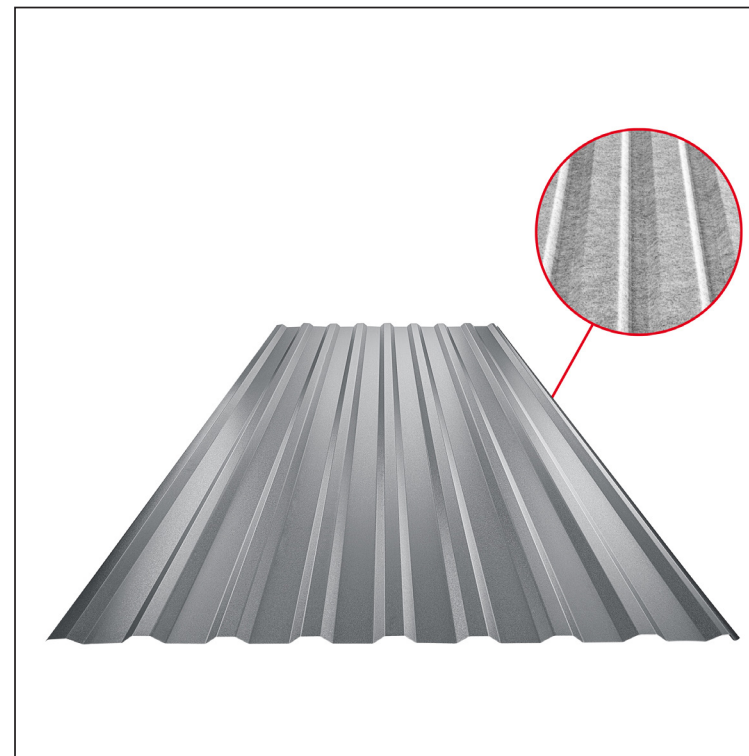

## KROVNI TRAPEZNI POKROV TR 18A SQ (sound – aqua)

## TR-18A SQ

SQ = FILC PROTIV KONDENZACIJE I BUKE debljina 3–4 mm  
info: SQ (sound-zvuk, aqua-voda)

PSM Pocink obojeni MATT – Prašno siva MATT – RAL 7037

Tehnički parametri [mm]	
Pokrovna širina	1100,0
Ukupna širina	1138,0
Visina profila	18,0
Debljina lima	0,50
Duljina pokrova	maks. 8000,0

INDEX	ZAMJENA	DATUM	POTPIS	<b>KJG</b> QUALITY®	TR18	Scan code for 3D model	
VRSTA MATERIJALA			RAZRED OTPADA	TEŽINA kg	RAZMJER		
DIMENZIJA – POLUPROIZVOD				STN	OZNAKA ZA SORTIRANJE		
POMOĆNA OPREMA		IZRADIO Ing. Kluska M.		BILJEŠKA	REDNI BROJ POZICIJE		
TESTIRAO		TEHNOLOG		STARI NACRT	BROJ NACRTA		
NAZIV PROIZVODA Krovni trapezni pokrov TR 18A SQ (sound – aqua)				Broj stranica	TR-18A SQ		Stranica