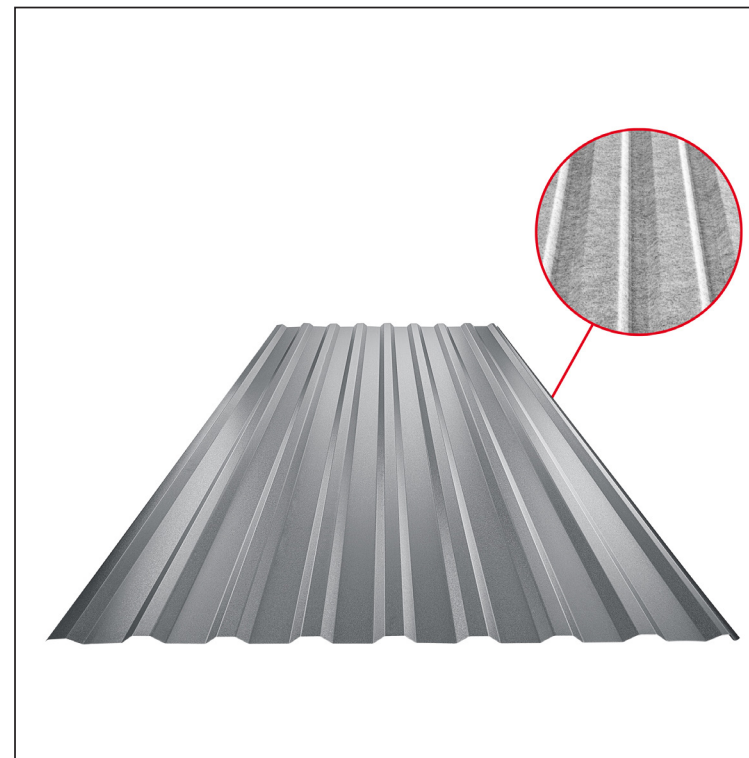

TEHNIČKI LIST

KROVNI TRAPEZNI POKROV TR 18A SQ (sound – aqua)

TR-18A SQ

SQ = FILC PROTIV KONDENZACIJE I BUKE debljina 3–4 mm
 info: SQ (sound-zvuk, aqua-voda)

PSM Pocink obojeni MATT – Prašno siva MATT – RAL 7037

Tehnički parametri [mm]	
Pokrovna širina	1100,0
Ukupna širina	1138,0
Visina profila	18,0
Debljina lima	0,50
Duljina pokrova	maks. 8000,0

INDEX	ZAMJENA	DATUM	POTPIS	KJG QUALITY®	TR18	Scan code for 3D model	
VRSTA MATERIJALA			RAZRED OTPADA	TEŽINA kg	RAZMJER		
DIMENZIJA – POLUPROIZVOD				STN	OZNAKA ZA SORTIRANJE		
POMOĆNA OPREMA		IZRADIO Ing. Kluska M.		BILJEŠKA	REDNI BROJ POZICIJE		
TESTIRAO		TEHNOLOG		STARI NACRT	BROJ NACRTA		
NAZIV PROIZVODA Krovni trapezni pokrov TR 18A SQ (sound – aqua)				Broj stranica	TR-18A SQ Stranica		