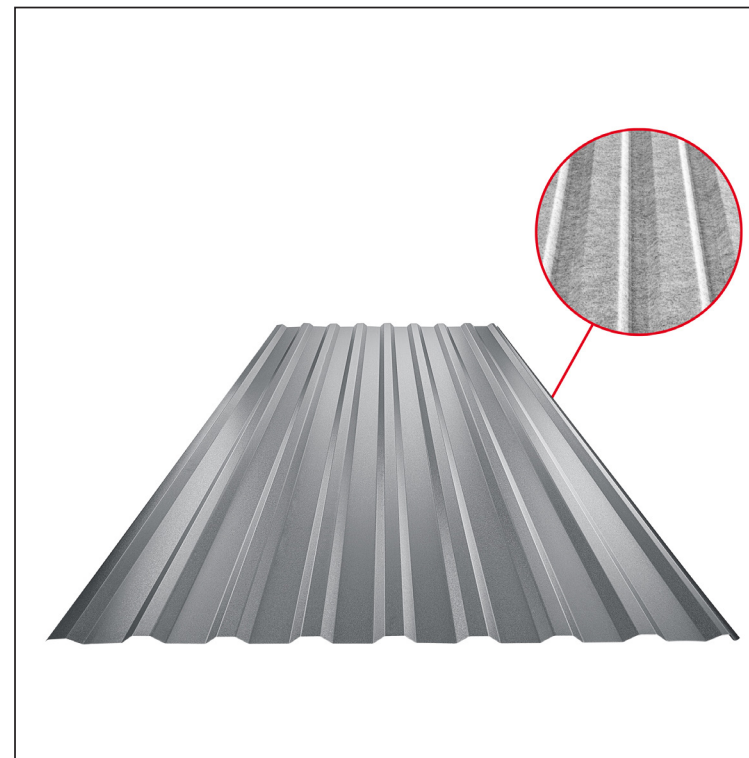

TEHNIČKI LIST

KROVNI TRAPEZNI POKROV TR 18A SQ (sound – aqua)

TR-18A SQ

SQ = FILC PROTIV KONDENZACIJE I BUKE debljina 3–4 mm
 info: SQ (sound-zvuk, aqua-voda)

PSM Pocink obojeni MATT – Prašno siva MATT – RAL 7037

Tehnički parametri [mm]	
Pokrovna širina	1100,0
Ukupna širina	1138,0
Visina profila	18,0
Debljina lima	0,50
Duljina pokrova	maks. 8000,0

INDEX	ZAMJENA	DATUM	POTPIS	KJG QUALITY®	TR18	Scan code for 3D model	
VRSTA MATERIJALA			RAZRED OTPADA	TEŽINA kg	RAZMJER		
DIMENZIJA – POLUPROIZVOD				STN	OZNAKA ZA SORTIRANJE		
POMOĆNA OPREMA				BILJEŠKA	REDNI BROJ POZICIJE		
IZRADIO	Ing. Kluska M.						
TESTIRAO							
TEHNOLOG	TEHNOLOG			STARI NACRT	BROJ NACRTA		
NAZIV PROIZVODA	Krovni trapezni pokrov TR 18A SQ (sound – aqua)			Broj stranica	TR-18A SQ		Stranica