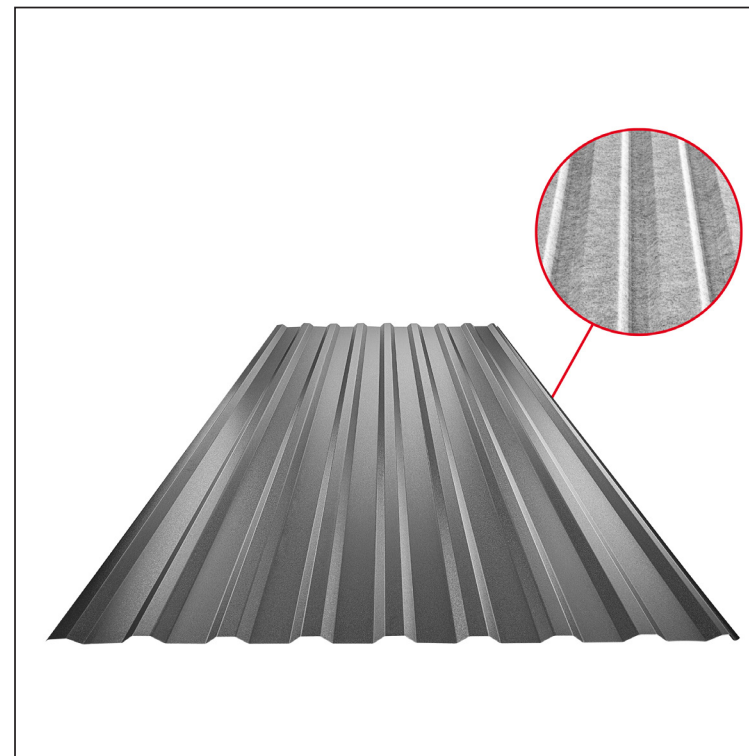

TEHNIČKI LIST

KROVNI TRAPEZNI POKROV TR 18A SQ (sound – aqua)

TR-18A SQ

SQ = FILC PROTIV KONDENZACIJE I BUKE debljina 3–4 mm
 info: SQ (sound-zvuk, aqua-voda)

ANM Pocink obojeni MATT – Antracit MATT – RAL 7016

Tehnički parametri [mm]	
Pokrovna širina	1100,0
Ukupna širina	1138,0
Visina profila	18,0
Debljina lima	0,50
Duljina pokrova	maks. 8000,0

INDEX	ZAMJENA	DATUM	POTPIS	KJG QUALITY®	TR18	Scan code for 3D model	
VRSTA MATERIJALA			RAZRED OTPADA	TEŽINA kg	RAZMJER		
DIMENZIJA – POLUPROIZVOD				STN	OZNAKA ZA SORTIRANJE		
POMOĆNA OPREMA		IZRADIO Ing. Kluska M.		BILJEŠKA	REDNI BROJ POZICIJE		
TESTIRAO		TEHNOLOG		STARI NACRT	BROJ NACRTA		
NAZIV PROIZVODA Krovni trapezni pokrov TR 18A SQ (sound – aqua)				Broj stranica	TR-18A SQ		Stranica