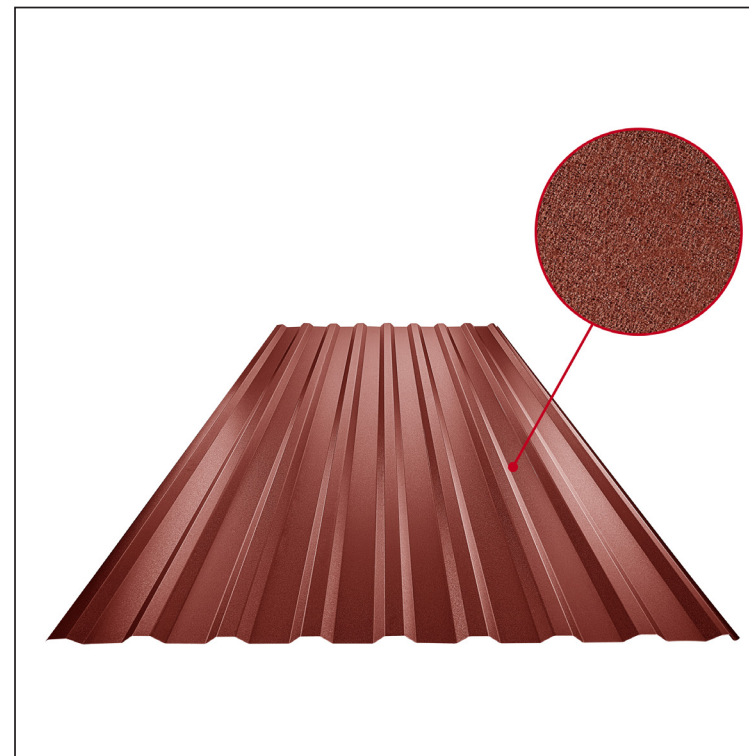

# KROVNI TRAPEZNI POKROV TR 18A

# TR-18A

**OCM** Pocink obojeni MATT – Vinsko crvena MATT – RAL 3009

Tehnički parametri [mm]	
Pokrovna širina	1100,0
Ukupna širina	1138,0
Visina profila	18,0
Debljina lima	0,50
Duljina pokrova	maks. 8000,0