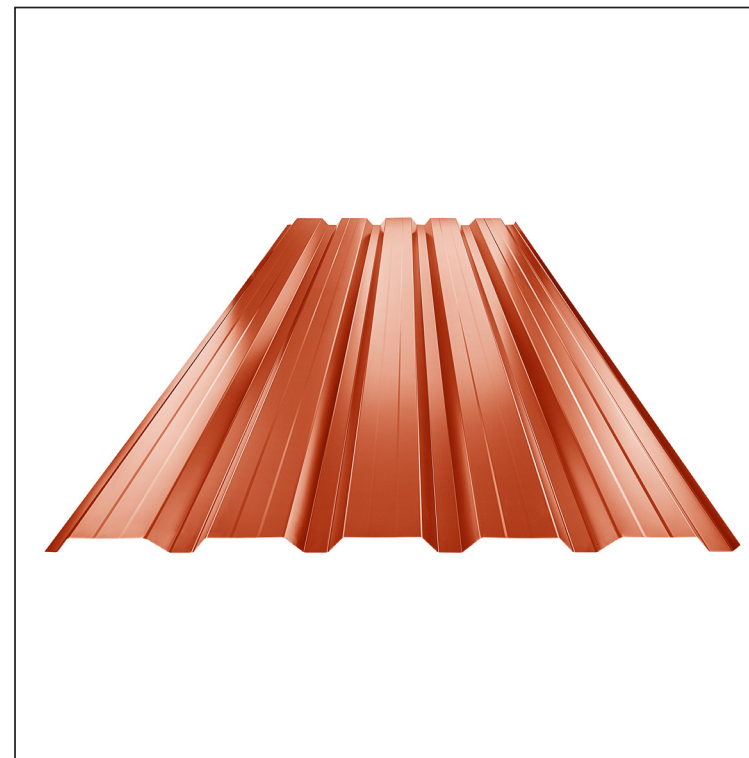

# FASADNI TRAPEZ S POJAČANJEM TR 35B+

# TR-35B+

**RC** Pocink obojeni – Rally crvena – RAL 3020

INDEX	ZAMJENA	DATUM	POTPIS	<b>KJG</b> QUALITY®	<b>TR35</b>	Scan code for 3D model	
VRSTA MATERIJALA				RAZRED OTPADA	TEŽINA kg	RAZMJER	
DIMENZIJA – POLUPROIZVOD				STN		OZNAKA ZA SORTIRANJE	
POMOĆNA OPREMA				BILJEŠKA		REDNI BROJ POZICIJE	
IZRADIO Ing. Kluska M.				STARI NACRT		BROJ NACRTA	
TESTIRAO				TEHNOLOG		BROJ NACRTA	
TEHNOLOG				STARI NACRT		BROJ NACRTA	
NAZIV PROIZVODA				Fasadni trapez s pojačanjem TR 35B+		TR-35B+	
				Broj stranica		Stranica	