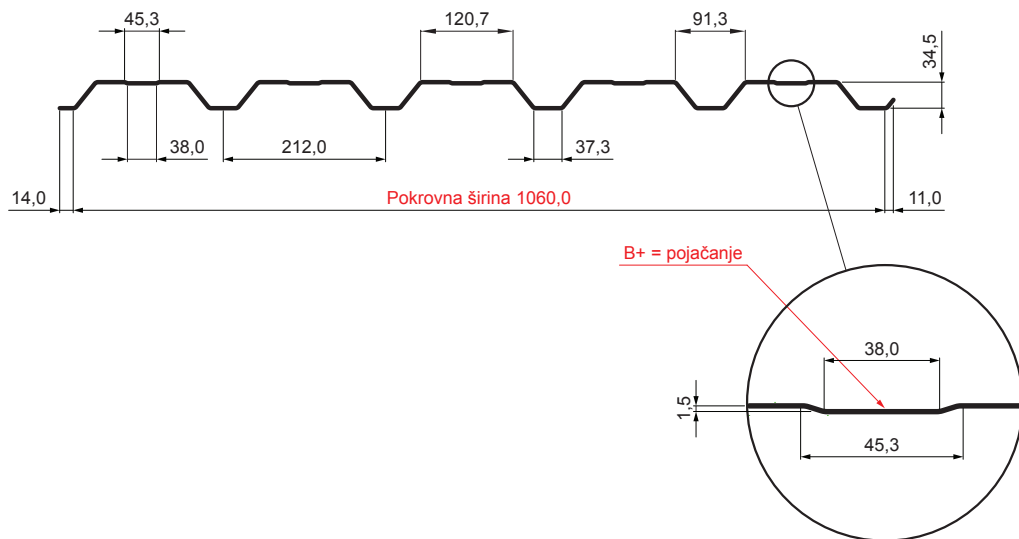

TEHNIČKI LIST

FASADNI TRAPEZ S POJAČANJEM TR 35B+

TR-35B+

RC Pocink obojeni – Rally crvena – RAL 3020

INDEX	ZAMJENA	DATUM	POTPIS	KJG QUALITY®	TR35	Scan code for 3D model	
VRSTA MATERIJALA				RAZRED OTPADA	TEŽINA kg	RAZMJER	
DIMENZIJA – POLUPROIZVOD				STN		OZNAKA ZA SORTIRANJE	
POMOĆNA OPREMA				BILJEŠKA		REDNI BROJ POZICIJE	
IZRADIO Ing. Kluska M.				STARI NACRT		BROJ NACRTA	
TESTIRAO				TEHNOLOG		BROJ NACRTA	
TEHNOLOG				STARI NACRT		BROJ NACRTA	
NAZIV PROIZVODA				Fasadni trapez s pojačanjem TR 35B+		TR-35B+	
				Broj stranica		Stranica	

Izrađeno: 20.04.2026 21:46:32

Podaci su podložni tehničkim promjenama

Tehnički parametri [mm]	
Pokrovna širina	1060,0
Ukupna širina	1085,0
Visina profila	34,5
Debljina lima	0,55
Duljina pokrova	maks. 8000,0