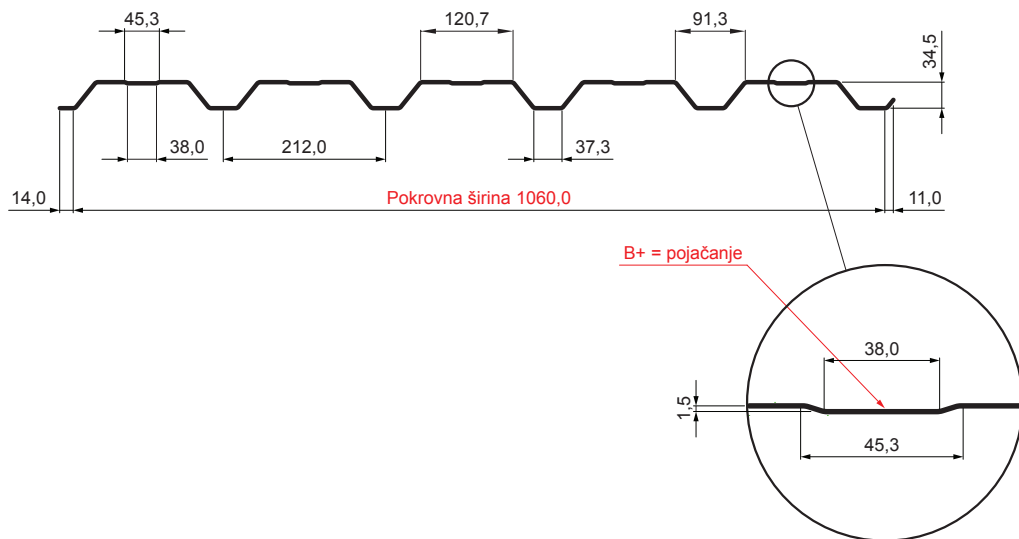

# FASADNI TRAPEZ S POJAČANJEM TR 35B+

# TR-35B+

**RC** Pocink obojeni – Rally crvena – RAL 3020

INDEX	ZAMJENA	DATUM	POTPIS	<b>KJG</b> QUALITY®	<b>TR35</b>	Scan code for 3D model	
VRSTA MATERIJALA				RAZRED OTPADA	TEŽINA kg	RAZMJER	
DIMENZIJA – POLUPROIZVOD				STN		OZNAKA ZA SORTIRANJE	
POMOĆNA OPREMA				BILJEŠKA		REDNI BROJ POZICIJE	
IZRADIO Ing. Kluska M.				STARI NACRT		BROJ NACRTA	
TESTIRAO				TEHNOLOG		BROJ NACRTA	
TEHNOLOG				STARI NACRT		BROJ NACRTA	
NAZIV PROIZVODA				Fasadni trapez s pojačanjem TR 35B+		TR-35B+	
				Broj stranica		Stranica	

Izrađeno: 20.04.2026 21:46:32

Podaci su podložni tehničkim promjenama

Tehnički parametri [mm]	
Pokrovna širina	1060,0
Ukupna širina	1085,0
Visina profila	34,5
Debljina lima	0,55
Duljina pokrova	maks. 8000,0