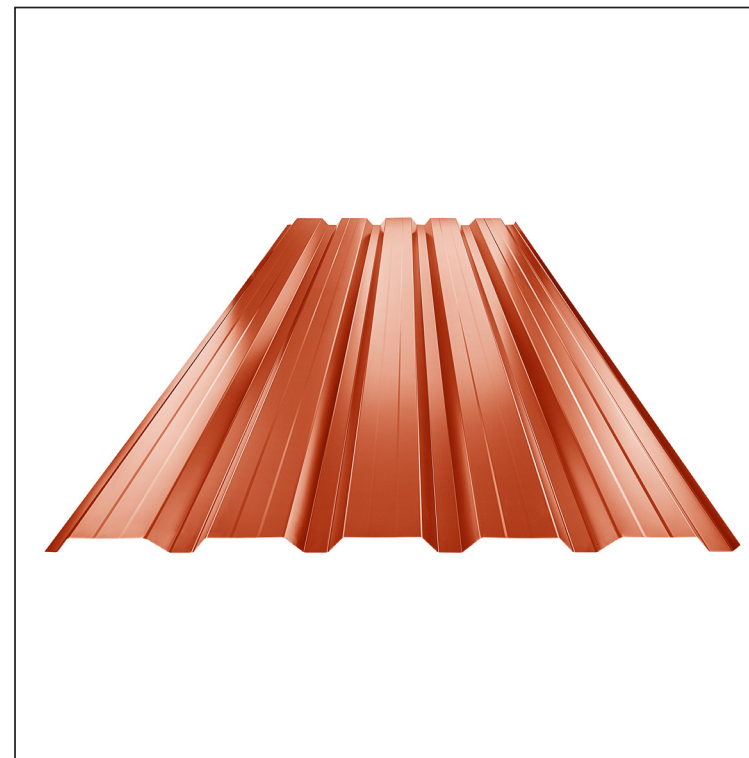

TEHNIČKI LIST

FASADNI TRAPEZ S POJAČANJEM TR 35B+

TR-35B+

RC Pocink obojeni – Rally crvena – RAL 3020

INDEX	ZAMJENA	DATUM	POTPIS	KJG QUALITY®	TR35	Scan code for 3D model	
VRSTA MATERIJALA				RAZRED OTPADA	TEŽINA kg	RAZMJER	
DIMENZIJA – POLUPROIZVOD				STN		OZNAKA ZA SORTIRANJE	
POMOĆNA OPREMA				BILJEŠKA		REDNI BROJ POZICIJE	
IZRADIO Ing. Kluska M.				STARI NACRT		BROJ NACRTA	
TESTIRAO				TEHNOLOG		BROJ NACRTA	
TEHNOLOG				STARI NACRT		BROJ NACRTA	
NAZIV PROIZVODA				Fasadni trapez s pojačanjem TR 35B+		TR-35B+	
				Broj stranica		Stranica	

Izrađeno: 20.04.2026 21:46:32

Podaci su podložni tehničkim promjenama

Tehnički parametri [mm]	
Pokrovna širina	1060,0
Ukupna širina	1085,0
Visina profila	34,5
Debljina lima	0,55
Duljina pokrova	maks. 8000,0