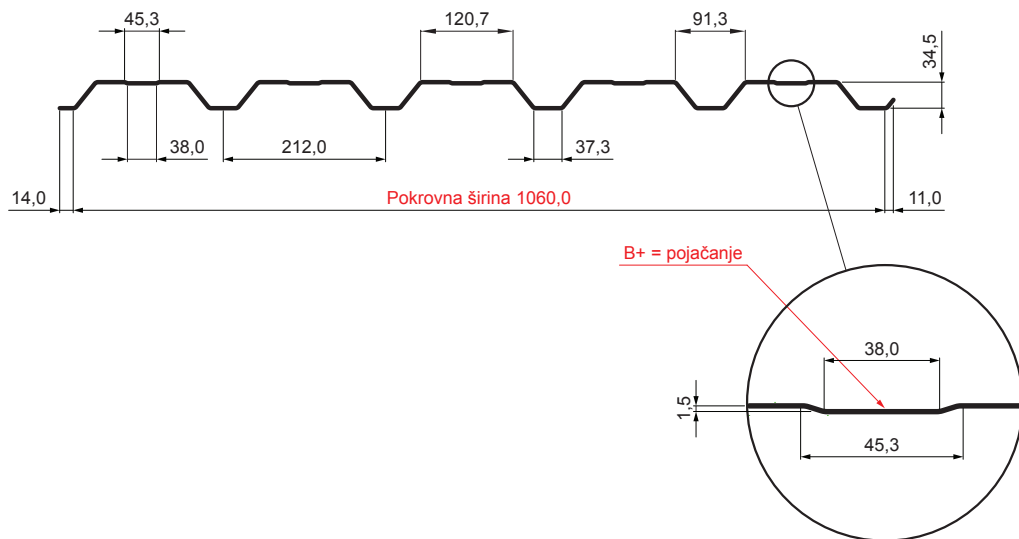

TEHNIČKI LIST

FASADNI TRAPEZ S POJAČANJEM TR 35B+

TR-35B+

**MOT** Pocink obojeni – Tamno plava – RAL 5010

Tehnički parametri [mm]	
Pokrovna širina	1060,0
Ukupna širina	1085,0
Visina profila	34,5
Debljina lima	0,55
Duljina pokrova	maks. 8000,0

INDEX	ZAMJENA	DATUM	POTPIS			
VRSTA MATERIJALA						
DIMENZIJA – POLUPROIZVOD				STN	OZNAKA ZA SORTIRANJE	
POMOĆNA OPREMA				BILJEŠKA	REDNI BROJ POZICIJE	
IZRADIO Ing. Kluska M.				STARI NACRT	BROJ NACRTA	
TESTIRAO						
TEHNOLOG						
NAZIV PROIZVODA	Fasadni trapez s pojačanjem TR 35B+			Broj stranica	TR-35B+ Stranica	