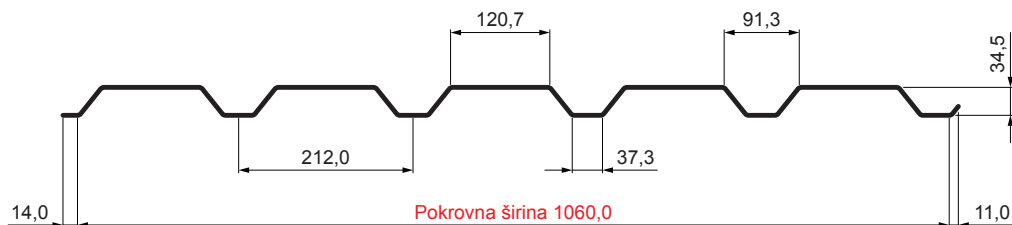

TEHNIČKI LIST

FASADNI TRAPEZ TR 35B

TR-35B

RC Pocink obojeni – Rally crvena – RAL 3020

INDEX	ZAMJENA	DATUM	POTPIS	KJG QUALITY®	TR35	Scan code for 3D model	
VRSTA MATERIJALA			RAZRRED OTPADA	TEŽINA kg	RAZMJER		
DIMENZIJA – POLUPROIZVOD				STN	OZNAKA ZA SORTIRANJE		
POMOĆNA OPREMA				BILJEŠKA	REDNI BROJ POZICIJE		
IZRADIO Ing. Kluska M.				STARI NACRT	BROJ NACRTA		
TESTIRAO		TEHNOLOG					
NAZIV PROIZVODA		Fasadni trapez TR 35B		Broj stranica	TR-35B		Stranica

Izrađeno: 22.04.2026 08:22:14

Podaci su podložni tehničkim promjenama

Tehnički parametri [mm]	
Pokrovna širina	1060,0
Ukupna širina	1085,0
Visina profila	34,5
Debljina lima	0,55
Duljina pokrova	maks. 8000,0