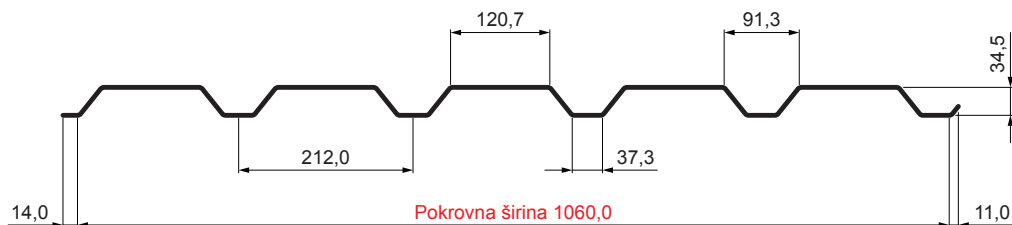

TEHNIČKI LIST

FASADNI TRAPEZ TR 35B

TR-35B

RC Pocink obojeni – Rally crvena – RAL 3020

INDEX	ZAMJENA	DATUM	POTPIS	KJG QUALITY®	TR35	Scan code for 3D model	
VRSTA MATERIJALA			RAZRRED OTPADA	TEŽINA kg	RAZMJER		
DIMENZIJA – POLUPROIZVOD				STN	OZNAKA ZA SORTIRANJE		
POMOĆNA OPREMA		IZRADIO Ing. Kluska M.		BILJEŠKA	REDNI BROJ POZICIJE		
TESTIRAO		TEHNOLOG		STARI NACRT	BROJ NACRTA		
NAZIV PROIZVODA Fasadni trapez TR 35B				Broj stranica	Stranica		

Tehnički parametri [mm]	
Pokrovna širina	1060,0
Ukupna širina	1085,0
Visina profila	34,5
Debljina lima	0,55
Duljina pokrova	maks. 8000,0

Izrađeno: 07.06.2026 02:42:52

Podaci su podložni tehničkim promjenama