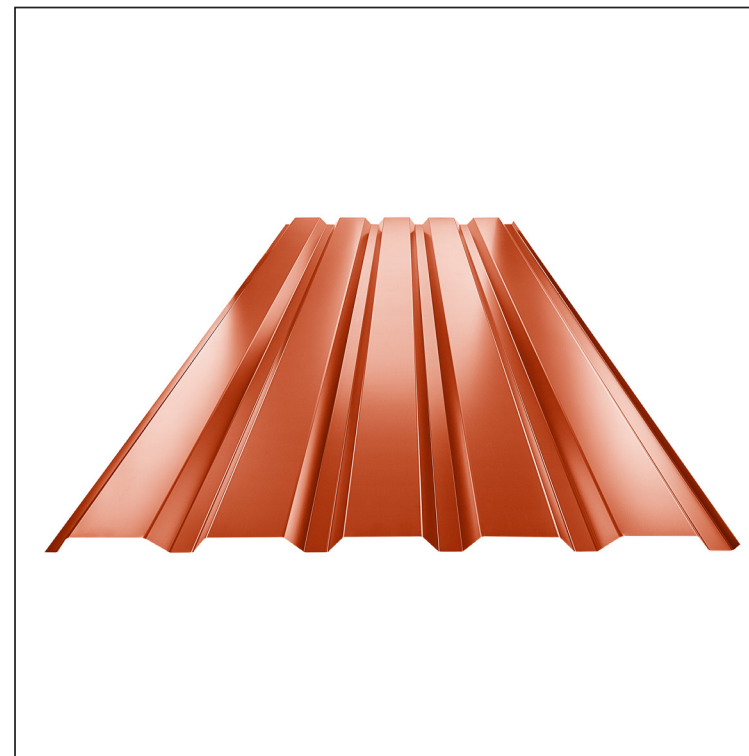

TEHNIČKI LIST

FASADNI TRAPEZ TR 35B

TR-35B

RC Pocink obojeni – Rally crvena – RAL 3020

INDEX	ZAMJENA	DATUM	POTPIS	KJG QUALITY®	TR35	Scan code for 3D model	
VRSTA MATERIJALA			RAZRRED OTPADA	TEŽINA kg	RAZMJER		
DIMENZIJA – POLUPROIZVOD				STN	OZNAKA ZA SORTIRANJE		
POMOĆNA OPREMA				BILJEŠKA	REDNI BROJ POZICIJE		
IZRADIO Ing. Kluska M.				STARI NACRT	BROJ NACRTA		
TESTIRAO		TEHNOLOG					
NAZIV PROIZVODA		Fasadni trapez TR 35B		Broj stranica	TR-35B		Stranica

Izrađeno: 22.04.2026 08:22:14

Podaci su podložni tehničkim promjenama

Tehnički parametri [mm]	
Pokrovna širina	1060,0
Ukupna širina	1085,0
Visina profila	34,5
Debljina lima	0,55
Duljina pokrova	maks. 8000,0