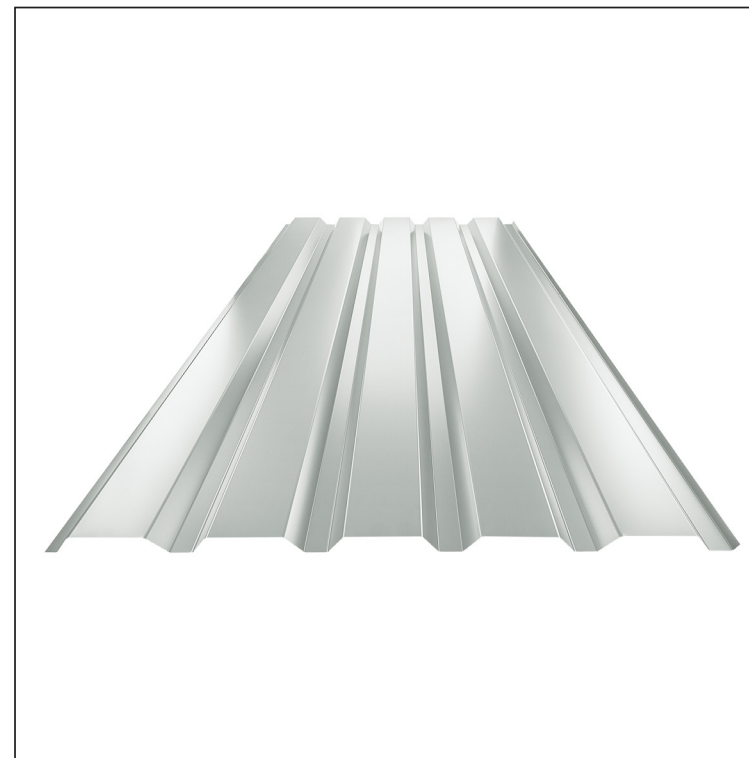

TEHNIČKI LIST

FASADNI TRAPEZ TR 35B

TR-35B

LS Pocink obojeni – Blago siva – RAL 7035

Tehnički parametri [mm]	
Pokrovna širina	1060,0
Ukupna širina	1085,0
Visina profila	34,5
Debljina lima	0,60
Duljina pokrova	maks. 8000,0

INDEX	ZAMJENA	DATUM	POTPIS			
VRSTA MATERIJALA	DIMENZIJA – POLUPROIZVOD		RAZRED OTPADA			
POMOĆNA OPREMA				STN	OZNAKA ZA SORTIRANJE	
IZRADIO	Ing. Kluska M.			BILJEŠKA	REDNI BROJ POZICIJE	
TESTIRAO						
TEHNOLOG	TEHNOLOG			STARI NACRT	BROJ NACRTA	
NAZIV PROIZVODA	Fasadni trapez TR 35B			Broj stranica	TR-35B	Stranica