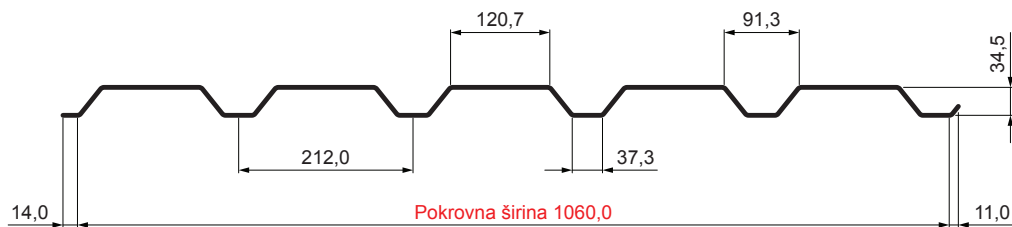

TEHNIČKI LIST

FASADNI TRAPEZ TR 35B

TR-35B

LS Pocink obojeni – Blago siva – RAL 7035

Tehnički parametri [mm]	
Pokrovna širina	1060,0
Ukupna širina	1085,0
Visina profila	34,5
Debljina lima	0,60
Duljina pokrova	maks. 8000,0

INDEX	ZAMJENA	DATUM	POTPIS			
VRSTA MATERIJALA	DIMENZIJA – POLUPROIZVOD		RAZRED OTPADA			
POMOĆNA OPREMA				STN	OZNAKA ZA SORTIRANJE	
IZRADIO	Ing. Kluska M.			BILJEŠKA	REDNI BROJ POZICIJE	
TESTIRAO						
TEHNOLOG	TEHNOLOG			STARI NACRT	BROJ NACRTA	
NAZIV PROIZVODA	Fasadni trapez TR 35B			Broj stranica	TR-35B	Stranica