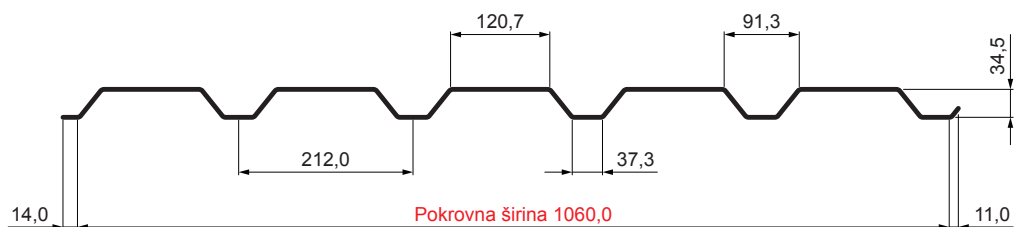

TEHNIČKI LIST

FASADNI TRAPEZ TR 35B

TR-35B

B Pocink obojeni – Bijela – RAL 9010

Tehnički parametri [mm]	
Pokrovna širina	1060,0
Ukupna širina	1085,0
Visina profila	34,5
Debljina lima	0,50 / 0,55 / 0,60
Duljina pokrova	maks. 8000,0

INDEX	ZAMJENA	DATUM	POTPIS	KJG QUALITY®	TR35	Scan code for 3D model	
VRSTA MATERIJALA			RAZRLED OTPADA	TEŽINA kg	RAZMJER		
DIMENZIJA – POLUPROIZVOD				STN	OZNAKA ZA SORTIRANJE		
POMOĆNA OPREMA				BILJEŠKA	REDNI BROJ POZICIJE		
IZRADIO Ing. Kluska M.				STARI NACRT	BROJ NACRTA		
TESTIRAO		TEHNOLOG					
NAZIV PROIZVODA Fasadni trapez TR 35B				Broj stranica	TR-35B		Stranica