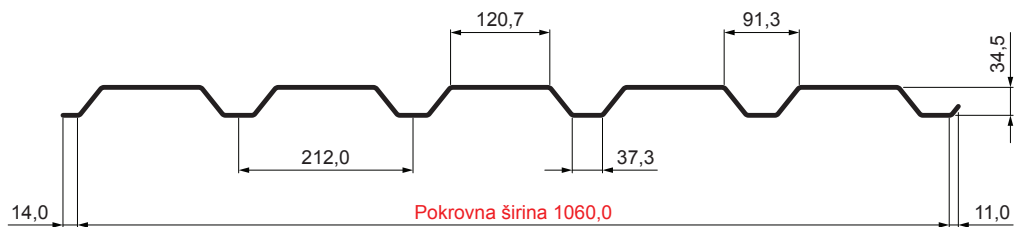

TEHNIČKI LIST

FASADNI TRAPEZ TR 35B

TR-35B

B Pocink obojeni – Bijela – RAL 9010

Tehnički parametri [mm]	
Pokrovna širina	1060,0
Ukupna širina	1085,0
Visina profila	34,5
Debljina lima	0,50 / 0,55 / 0,60
Duljina pokrova	maks. 8000,0

INDEX	ZAMJENA	DATUM	POTPIS	KJG QUALITY®	TR35	Scan code for 3D model	
VRSTA MATERIJALA			RAZRLED OTPADA	TEŽINA kg	RAZMJER		
DIMENZIJA – POLUPROIZVOD				STN	OZNAKA ZA SORTIRANJE		
POMOĆNA OPREMA				BILJEŠKA	REDNI BROJ POZICIJE		
IZRADIO Ing. Kluska M.				STARI NACRT	BROJ NACRTA		
TESTIRAO		TEHNOLOG					
NAZIV PROIZVODA Fasadni trapez TR 35B				Broj stranica	TR-35B		Stranica