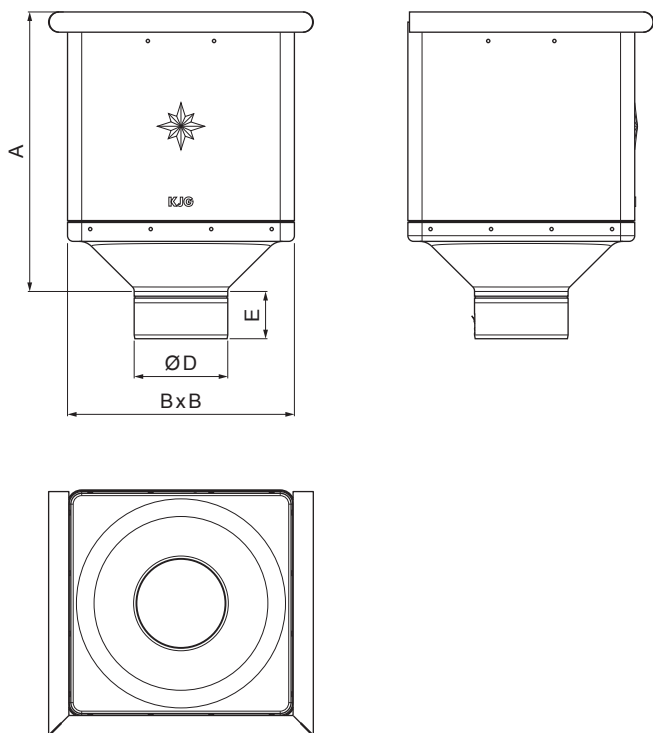

TEHNIČKI LIST

SABIRNI KOTLIĆ KUBICKI

M-MKLZ KU

M Bakar – Natur

INDEX	ZAMIJENA	DATUM	POTPIS		
VRSTA MATERIJALA	RAZRED OTPADA	TEŽINA kg	RAZMJER		
DIMENZIJA – POLUPROIZVOD					
POMOĆNA OPREMA		STN	OZNAKA ZA SORTIRANJE		
IZRADIO Ing. Kluska M.		BILJEŠKA		REDNI BROJ POZICIJE	
TESTIRAO					
TEHNOLOG	TEHNOLOG	STARI NACRT	BROJ NACRTA		
NAZIV PROIZVODA	Sabirni kotlić KUBICKI		Broj stranica	M-MKLZ KU	Stranica 

Izrađeno: 19.01.2026 16:42:09

Podaci su podložni tehničkim promjenama

Dimenzije [mm]				
Nominalna veličina	A	B	D	E
80	291	240	79	44
100	288	240	99	50
120	284	240	119	60