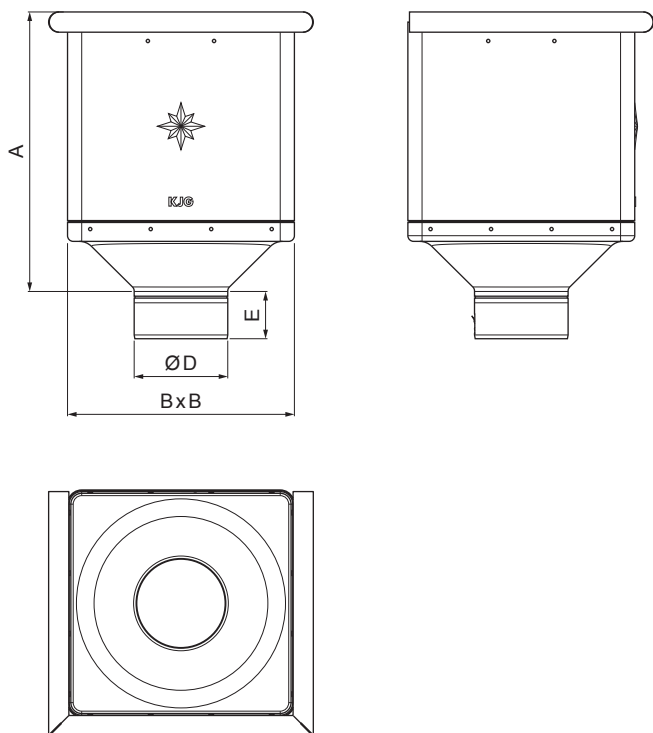

TEHNIČKI LIST

SABIRNI KOTLIĆ KUBICKI

M-MKLZ KU

M Bakar – Natur

Dimenzije [mm]				
Nominalna veličina	A	B	D	E
80	291	240	79	44
100	288	240	99	50
120	284	240	119	60

INDEX	ZAMIJENA	DATUM	POTPIS	 
VRSTA MATERIJALA		RAZRED OTRADA	TEŽINA kg	
DIMENZIJA – POLUPROIZVOD		POMOĆNA OPREMA		STN
IZRADIO Ing. Kluska M.		TEHNOLOG		BILJEŠKA
TESTIRAO		STARI NACRT		OZNAKA ZA SORTIRANJE
NAZIV PROIZVODA Sabirni kotlić KUBICKI		BROJ STRANICA		REDNI BROJ POZICIJE
		M-MKLZ KU		BROJ NACRTA