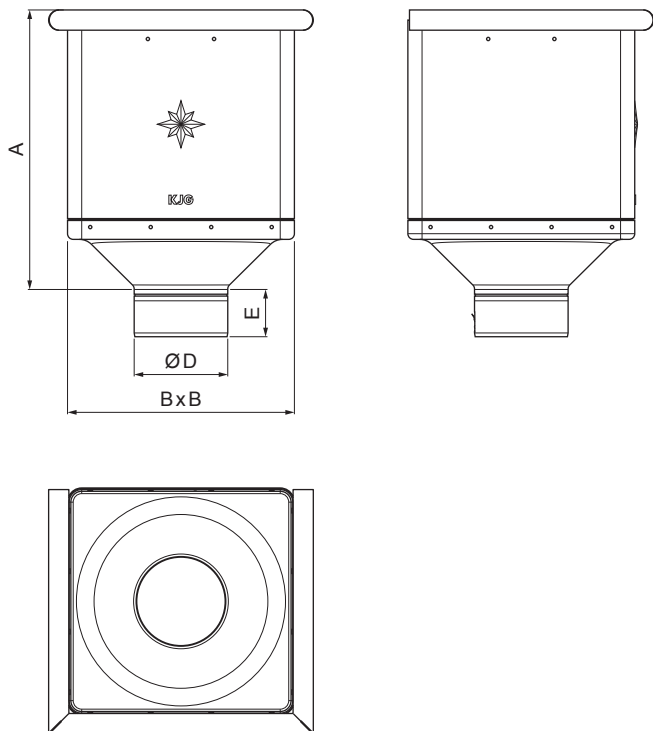

TEHNIČKI LIST

SABIRNI KOTLIĆ KUBICKI

M-MKLZ KU

M Bakar – Natur

Dimenzije [mm]				
Nominalna veličina	A	B	D	E
80	291	240	79	44
100	288	240	99	50
120	284	240	119	60

INDEX	ZAMIJENA	DATUM	POTPIS			
VRSTA MATERIJALA	RAZRED OTPADA	TEŽINA kg	RAZMJER			
DIMENZIJA – POLUPROIZVOD						
POMOĆNA OPREMA			STN	OZNAKA ZA SORTIRANJE		
IZRADIO	Ing. Kluska M.		BILJEŠKA		REDNI BROJ POZICIJE	
TESTIRAO						
TEHNOLOG	TEHNOLOG		STARI NACRT	BROJ NACRTA		
NAZIV PROIZVODA	Sabirni kotlić KUBICKI		Broj stranica	M-MKLZ KU	Stranica	