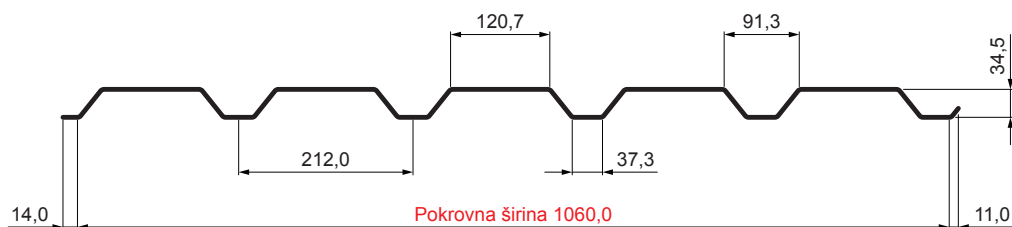

## FASADNI TRAPEZ TR 35B

# TR-35B

**MOT** Pocink obojeni – Tamno plava – RAL 5010

INDEX	ZAMJENA	DATUM	POTPIS	<b>KJG</b> QUALITY®	<b>TR35</b>	Scan code for 3D model	
VRSTA MATERIJALA			RAZRED OTPADA	TEŽINA kg	RAZMJER		
DIMENZIJA – POLUPROIZVOD				STN	OZNAKA ZA SORTIRANJE		
POMOĆNA OPREMA				BILJEŠKA	REDNI BROJ POZICIJE		
IZRADIO Ing. Kluska M.				STARI NACRT	BROJ NACRTA		
TESTIRAO		TEHNOLOG					
NAZIV PROIZVODA		Fasadni trapez TR 35B		Broj stranica	TR-35B		Stranica

Izrađeno: 07.06.2026 19:36:35

Podaci su podložni tehničkim promjenama

Tehnički parametri [mm]	
Pokrovna širina	1060,0
Ukupna širina	1085,0
Visina profila	34,5
Debljina lima	0,55
Duljina pokrova	maks. 8000,0