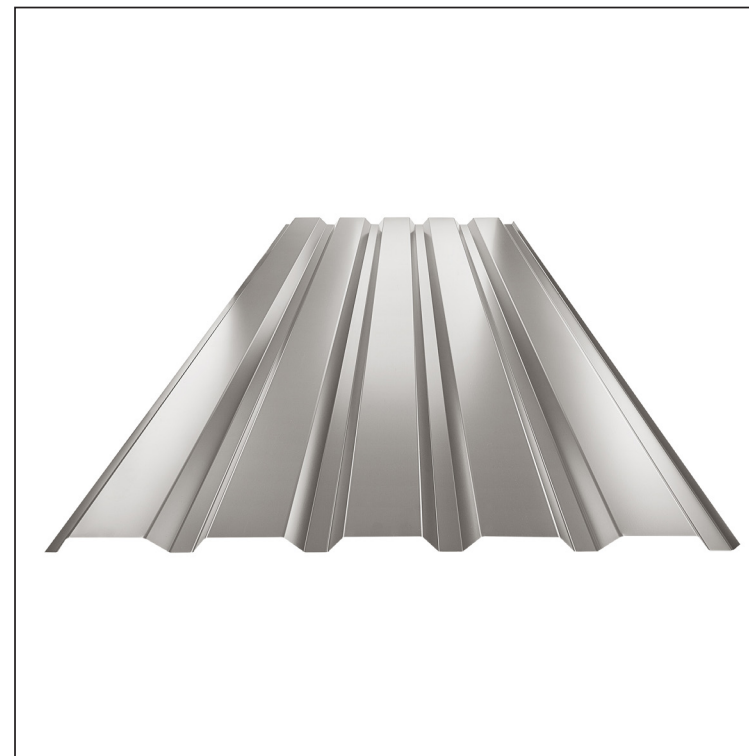

TEHNIČKI LIST

FASADNI TRAPEZ TR 35B

TR-35B

BHT Pocink obojeni – Tamno srebrna – RAL 9007

Tehnički parametri [mm]	
Pokrovna širina	1060,0
Ukupna širina	1085,0
Visina profila	34,5
Debljina lima	0,55 / 0,60
Duljina pokrova	maks. 8000,0

INDEX	ZAMJENA	DATUM	POTPIS	KJG QUALITY®	TR35	Scan code for 3D model	
VRSTA MATERIJALA			RAZRED OTPADA	TEŽINA kg	RAZMJER		
DIMENZIJA – POLUPROIZVOD				STN	OZNAKA ZA SORTIRANJE		
POMOĆNA OPREMA				BILJEŠKA	REDNI BROJ POZICIJE		
IZRADIO Ing. Kluska M.				STARI NACRT	BROJ NACRTA		
TESTIRAO		TEHNOLOG					
NAZIV PROIZVODA Fasadni trapez TR 35B				Broj stranica	TR-35B		Stranica