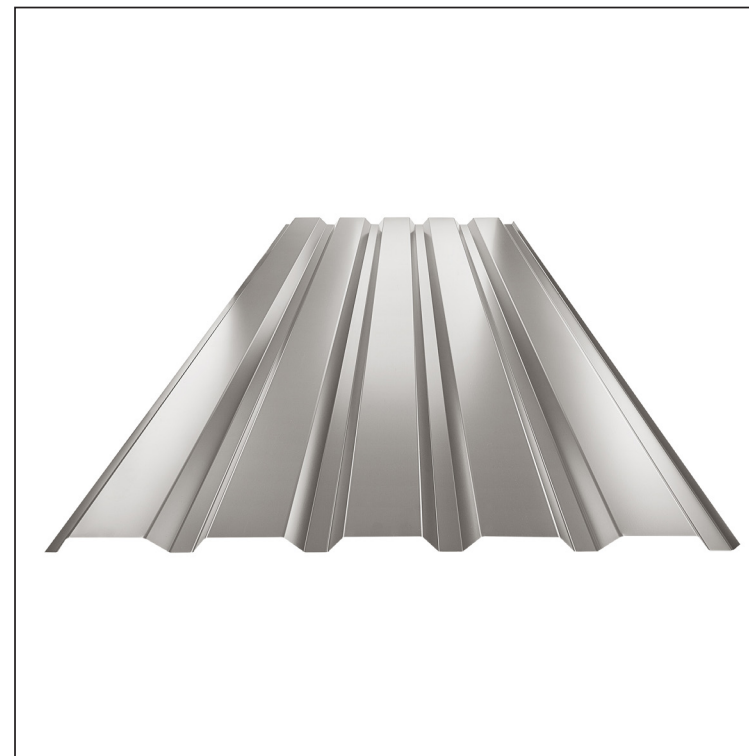

TEHNIČKI LIST

FASADNI TRAPEZ TR 35B

TR-35B

BHT Pocink obojeni – Tamno srebrna – RAL 9007

Tehnički parametri [mm]	
Pokrovna širina	1060,0
Ukupna širina	1085,0
Visina profila	34,5
Debljina lima	0,55 / 0,60
Duljina pokrova	maks. 8000,0

INDEX	ZAMJENA	DATUM	POTPIS	KJG QUALITY®	TR35	Scan code for 3D model	
VRSTA MATERIJALA			RAZRED OTPADA	TEŽINA kg	RAZMJER		
DIMENZIJA – POLUPROIZVOD				STN	OZNAKA ZA SORTIRANJE		
POMOĆNA OPREMA				BILJEŠKA	REDNI BROJ POZICIJE		
IZRADIO Ing. Kluska M.				STARI NACRT	BROJ NACRTA		
TESTIRAO		TEHNOLOG					
NAZIV PROIZVODA Fasadni trapez TR 35B				Broj stranica	TR-35B		Stranica

Izrađeno: 20.04.2026 07:09:41

Podaci su podložni tehničkim promjenama