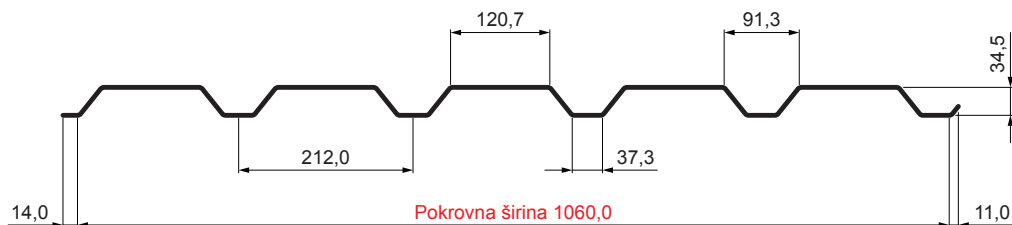

# FASADNI TRAPEZ TR 35B

# TR-35B

**BHT** Pocink obojeni – Tamno srebrna – RAL 9007

Tehnički parametri [mm]	
Pokrovna širina	1060,0
Ukupna širina	1085,0
Visina profila	34,5
Debljina lima	0,55 / 0,60
Duljina pokrova	maks. 8000,0

INDEX	ZAMJENA	DATUM	POTPIS	<b>KJG</b> QUALITY®	<b>TR35</b>	Scan code for 3D model	
VRSTA MATERIJALA			RAZRED OTPADA	TEŽINA kg	RAZMJER		
DIMENZIJA – POLUPROIZVOD			STN		OZNAKA ZA SORTIRANJE		
POMOĆNA OPREMA		IZRADIO Ing. Kluska M.		BILJEŠKA		REDNI BROJ POZICIJE	
TESTIRAO		TEHNOLOG		STARI NACRT		BROJ NACRTA	
NAZIV PROIZVODA Fasadni trapez TR 35B				Broj stranica		Stranica	