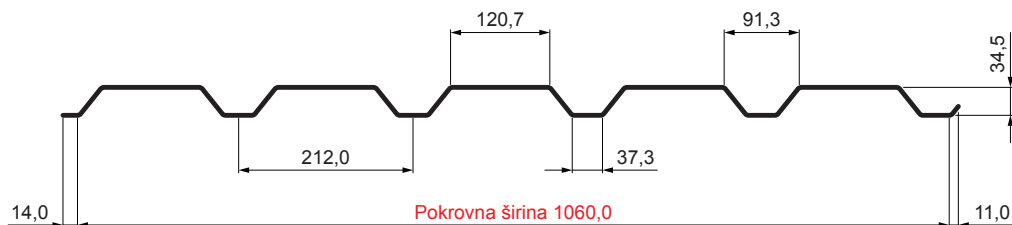

TEHNIČKI LIST

FASADNI TRAPEZ TR 35B

TR-35B

MM Pocink obojeni – Metalik bakrena – RAL extra

Tehnički parametri [mm]	
Pokrovna širina	1060,0
Ukupna širina	1085,0
Visina profila	34,5
Debljina lima	0,55
Duljina pokrova	maks. 8000,0

INDEX	ZAMJENA	DATUM	POTPIS	VRSTA MATERIJALA	RAZRED OTPADA	TEŽINA kg	RAZMJER
				DIMENZIJA – POLUPROIZVOD			
				POMOĆNA OPREMA		STN	OZNAKA ZA SORTIRANJE
				IZRADIO Ing. Kluska M.		BILJEŠKA	REDNI BROJ POZICIJE
				TESTIRAO		STARI NACRT	BROJ NACRTA
				TEHNOLOG	TEHNOLOG		
				NAZIV PROIZVODA Fasadni trapez TR 35B		Broj stranica	Stranica