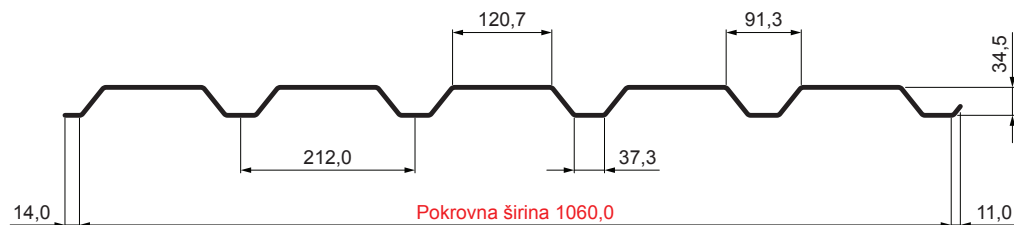

## FASADNI TRAPEZ TR 35B

# TR-35B

**MM** Pocink obojeni – Metalik bakrena – RAL extra

Tehnički parametri [mm]	
Pokrovna širina	1060,0
Ukupna širina	1085,0
Visina profila	34,5
Debljina lima	0,55
Duljina pokrova	maks. 8000,0

INDEX	ZAMJENA	DATUM	POTPIS	<b>KJG</b> QUALITY®	<b>TR35</b>	Scan code for 3D model	
VRSTA MATERIJALA			RAZRED OTPADA	TEŽINA kg	RAZMJER		
DIMENZIJA – POLUPROIZVOD				STN	OZNAKA ZA SORTIRANJE		
POMOĆNA OPREMA		IZRADIO Ing. Kluska M.		BILJEŠKA	REDNI BROJ POZICIJE		
TESTIRAO		TEHNOLOG		STARI NACRT	BROJ NACRTA		
NAZIV PROIZVODA Fasadni trapez TR 35B				Broj stranica	TR-35B		Stranica