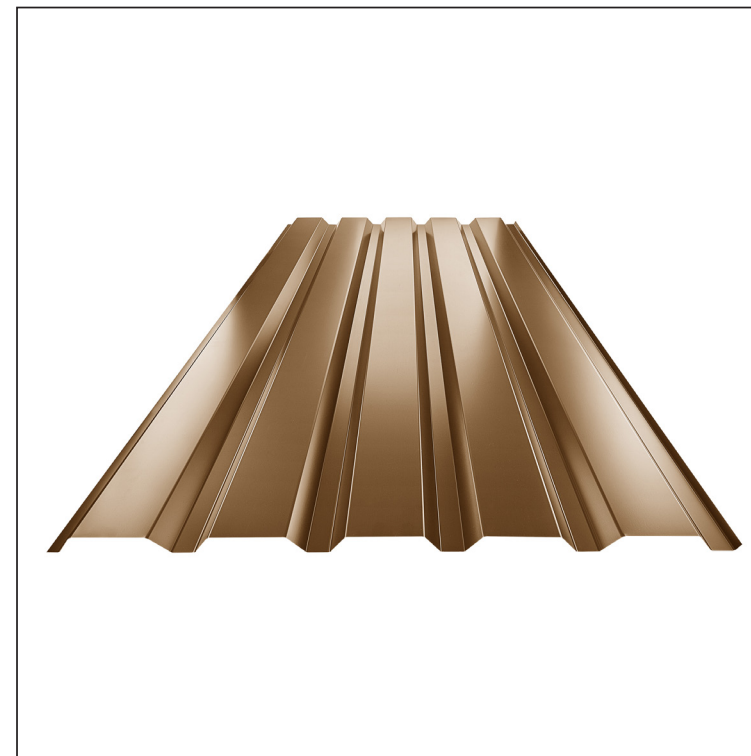

## FASADNI TRAPEZ TR 35B

# TR-35B

**MM** Pocink obojeni – Metalik bakrena – RAL extra

Tehnički parametri [mm]	
Pokrovna širina	1060,0
Ukupna širina	1085,0
Visina profila	34,5
Debljina lima	0,55
Duljina pokrova	maks. 8000,0

INDEX	ZAMJENA	DATUM	POTPIS	<b>KJG</b> QUALITY®	<b>TR35</b>	Scan code for 3D model	
VRSTA MATERIJALA			RAZRED OTPADA	TEŽINA kg	RAZMJER		
DIMENZIJA – POLUPROIZVOD				STN	OZNAKA ZA SORTIRANJE		
POMOĆNA OPREMA		IZRADIO Ing. Kluska M.		BILJEŠKA	REDNI BROJ POZICIJE		
TESTIRAO		TEHNOLOG		STARI NACRT	BROJ NACRTA		
NAZIV PROIZVODA Fasadni trapez TR 35B				Broj stranica	TR-35B		Stranica