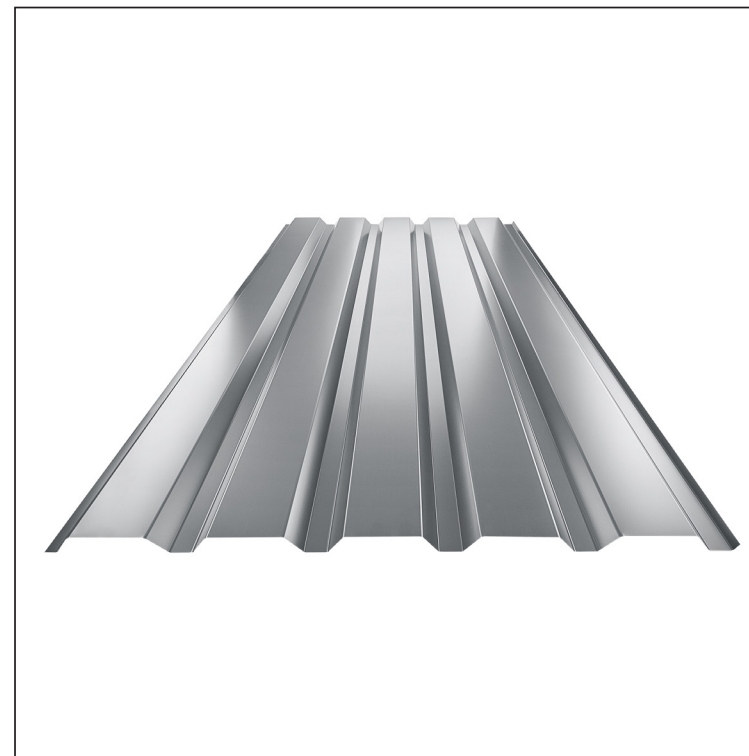

TEHNIČKI LIST

FASADNI TRAPEZ TR 35B

TR-35B

PS Pocink obojeni – Prašno siva – RAL 7037

Tehnički parametri [mm]	
Pokrovna širina	1060,0
Ukupna širina	1085,0
Visina profila	34,5
Debljina lima	0,55
Duljina pokrova	maks. 8000,0

INDEX	ZAMJENA	DATUM	POTPIS	KJG QUALITY®	TR35	Scan code for 3D model	
VRSTA MATERIJALA			RAZRED OTPADA	TEŽINA kg	RAZMJER		
DIMENZIJA – POLUPROIZVOD			STN		OZNAKA ZA SORTIRANJE		
POMOĆNA OPREMA		IZRADIO Ing. Kluska M.		BILJEŠKA		REDNI BROJ POZICIJE	
TESTIRAO		TEHNOLOG		STARI NACRT		BROJ NACRTA	
NAZIV PROIZVODA		Fasadni trapez TR 35B		Broj stranica		TR-35B Stranica	