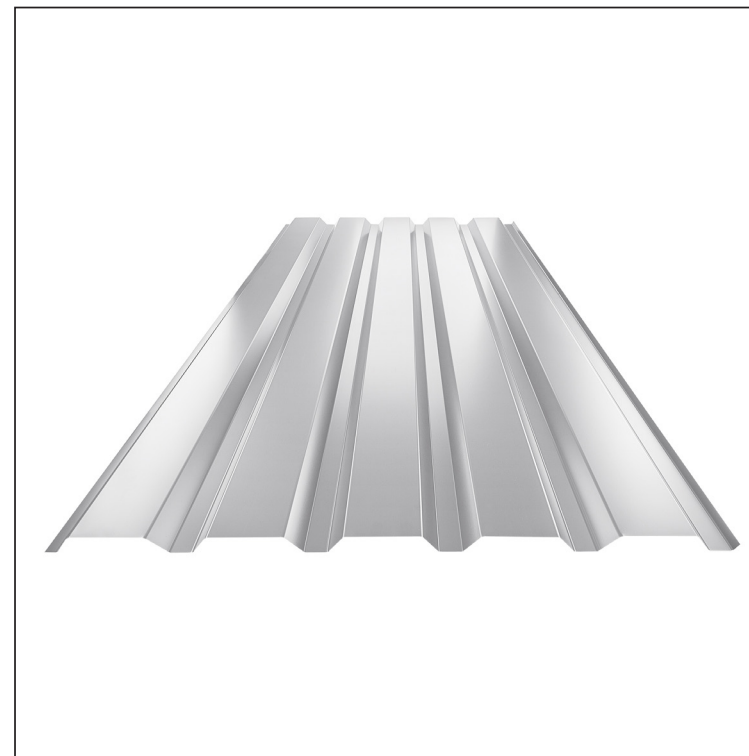

TEHNIČKI LIST

FASADNI TRAPEZ TR 35B

TR-35B

BH Pocink obojeni – Srebrna – RAL 9006

Tehnički parametri [mm]	
Pokrovna širina	1060,0
Ukupna širina	1085,0
Visina profila	34,5
Debljina lima	0,50 / 0,55 / 0,60
Duljina pokrova	maks. 8000,0

INDEX	ZAMJENA	DATUM	POTPIS	KJG QUALITY®	TR35	Scan code for 3D model	
VRSTA MATERIJALA			RAZRRED OTPADA	TEŽINA kg	RAZMJER		
DIMENZIJA – POLUPROIZVOD				STN	OZNAKA ZA SORTIRANJE		
POMOĆNA OPREMA		IZRADIO Ing. Kluska M.		BILJEŠKA	REDNI BROJ POZICIJE		
TESTIRAO		TEHNOLOG		STARI NACRT	BROJ NACRTA		
NAZIV PROIZVODA Fasadni trapez TR 35B				Broj stranica	TR-35B		Stranica