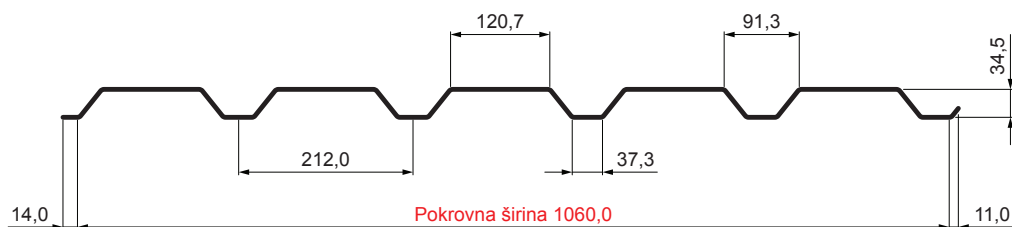

TEHNIČKI LIST

FASADNI TRAPEZ TR 35B

TR-35B

BH Pocink obojeni – Srebrna – RAL 9006

Tehnički parametri [mm]	
Pokrovna širina	1060,0
Ukupna širina	1085,0
Visina profila	34,5
Debljina lima	0,50 / 0,55 / 0,60
Duljina pokrova	maks. 8000,0

INDEX	ZAMJENA	DATUM	POTPIS	KJG QUALITY®	TR35	Scan code for 3D model	
VRSTA MATERIJALA			RAZRRED OTPADA	TEŽINA kg	RAZMJER		
DIMENZIJA – POLUPROIZVOD				STN	OZNAKA ZA SORTIRANJE		
POMOĆNA OPREMA		IZRADIO Ing. Kluska M.		BILJEŠKA	REDNI BROJ POZICIJE		
TESTIRAO		TEHNOLOG		STARI NACRT	BROJ NACRTA		
NAZIV PROIZVODA Fasadni trapez TR 35B				Broj stranica	TR-35B		Stranica