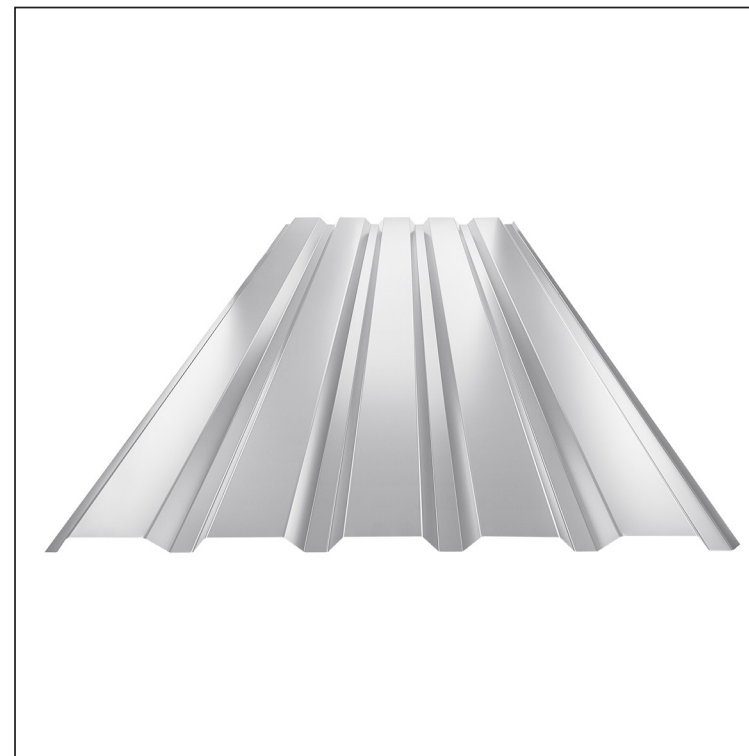

TEHNIČKI LIST

FASADNI TRAPEZ TR 35B

TR-35B

BH Pocink obojeni – Srebrna – RAL 9006

Tehnički parametri [mm]	
Pokrovna širina	1060,0
Ukupna širina	1085,0
Visina profila	34,5
Debljina lima	0,50 / 0,55 / 0,60
Duljina pokrova	maks. 8000,0

INDEX	ZAMJENA	DATUM	POTPIS	KJG QUALITY®	TR35	Scan code for 3D model	
VRSTA MATERIJALA			RAZRLED OTPADA	TEŽINA kg	RAZMJER		
DIMENZIJA – POLUPROIZVOD				STN	OZNAKA ZA SORTIRANJE		
POMOĆNA OPREMA		IZRADIO Ing. Kluska M.		BILJEŠKA	REDNI BROJ POZICIJE		
TESTIRAO		TEHNOLOG		STARI NACRT	BROJ NACRTA		
NAZIV PROIZVODA Fasadni trapez TR 35B				Broj stranica	Stranica		