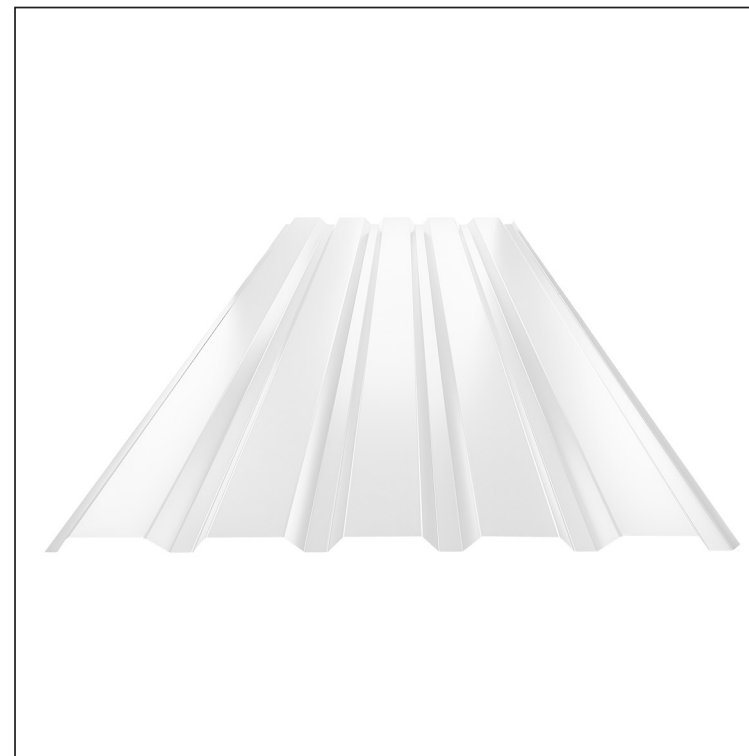

# FASADNI TRAPEZ TR 35B

# TR-35B

**SB** Pocink obojeni – Sivo bijela – RAL 9002

Tehnički parametri [mm]	
Pokrovna širina	1060,0
Ukupna širina	1085,0
Visina profila	34,5
Debljina lima	0,50 / 0,55 / 0,60
Duljina pokrova	maks. 8000,0

INDEX	ZAMJENA	DATUM	POTPIS	<b>KJG</b> QUALITY®	<b>TR35</b>	Scan code for 3D model	
VRSTA MATERIJALA			RAZRLED OTPADA	TEŽINA kg	RAZMJER		
DIMENZIJA – POLUPROIZVOD				STN	OZNAKA ZA SORTIRANJE		
POMOĆNA OPREMA				BILJEŠKA	REDNI BROJ POZICIJE		
IZRADIO Ing. Kluska M.							
TESTIRAO							
TEHNOLOG		TEHNOLOG		STARI NACRT	BROJ NACRTA		
NAZIV PROIZVODA		Fasadni trapez TR 35B		Broj stranica	TR-35B		
					Stranica		