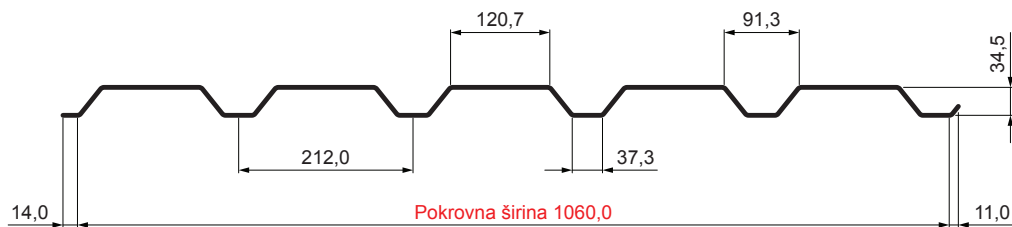

TEHNIČKI LIST

FASADNI TRAPEZ TR 35B

TR-35B

OC Pocink obojeni – Vinsko crvena – RAL 3009

INDEX	ZAMJENA	DATUM	POTPIS	KJG QUALITY®	TR35	Scan code for 3D model	
VRSTA MATERIJALA			RAZRED OTPADA	TEŽINA kg	RAZMJER		
DIMENZIJA – POLUPROIZVOD				STN	OZNAKA ZA SORTIRANJE		
POMOĆNA OPREMA		IZRADIO Ing. Kluska M.		BILJEŠKA	REDNI BROJ POZICIJE		
TESTIRAO		TEHNOLOG		STARI NACRT	BROJ NACRTA		
NAZIV PROIZVODA Fasadni trapez TR 35B				Broj stranica	TR-35B		Stranica

Izrađeno: 05.06.2026 22:48:33

Podaci su podložni tehničkim promjenama

Tehnički parametri [mm]	
Pokrovna širina	1060,0
Ukupna širina	1085,0
Visina profila	34,5
Debljina lima	0,50 / 0,55
Duljina pokrova	maks. 8000,0