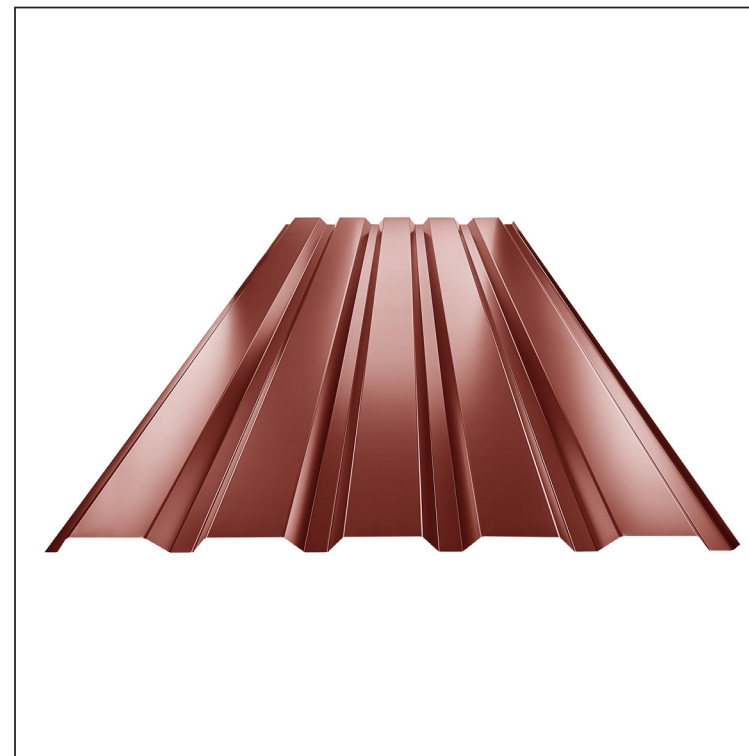

# FASADNI TRAPEZ TR 35B

# TR-35B

**OC** Pocink obojeni – Vinsko crvena – RAL 3009

Tehnički parametri [mm]	
Pokrovna širina	1060,0
Ukupna širina	1085,0
Visina profila	34,5
Debljina lima	0,50 / 0,55
Duljina pokrova	maks. 8000,0

INDEX	ZAMJENA	DATUM	POTPIS	<b>KJG</b> QUALITY®	<b>TR35</b>	Scan code for 3D model	
VRSTA MATERIJALA			RAZRED OTPADA	TEŽINA kg	RAZMJER		
DIMENZIJA – POLUPROIZVOD				STN	OZNAKA ZA SORTIRANJE		
POMOĆNA OPREMA		IZRADIO Ing. Kluska M.		BILJEŠKA	REDNI BROJ POZICIJE		
TESTIRAO		TEHNOLOG		STARI NACRT	BROJ NACRTA		
NAZIV PROIZVODA Fasadni trapez TR 35B				Broj stranica	Stranica		