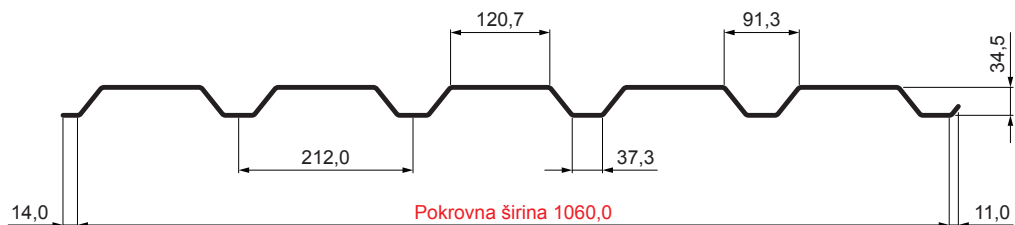

TEHNIČKI LIST

FASADNI TRAPEZ TR 35B

TR-35B

IC Pocink obojeni – Intenzivno crna – RAL 9005

Tehnički parametri [mm]	
Pokrovna širina	1060,0
Ukupna širina	1085,0
Visina profila	34,5
Debljina lima	0,50 / 0,55
Duljina pokrova	maks. 8000,0

INDEX	ZAMJENA	DATUM	POTPIS	KJG QUALITY®	TR35	Scan code for 3D model	
VRSTA MATERIJALA			RAZRRED OTPADA	TEŽINA kg	RAZMJER		
DIMENZIJA – POLUPROIZVOD				STN	OZNAKA ZA SORTIRANJE		
POMOĆNA OPREMA		IZRADIO Ing. Kluska M.		BILJEŠKA	REDNI BROJ POZICIJE		
TESTIRAO		TEHNOLOG		STARI NACRT	BROJ NACRTA		
NAZIV PROIZVODA Fasadni trapez TR 35B				Broj stranica	TR-35B		Stranica