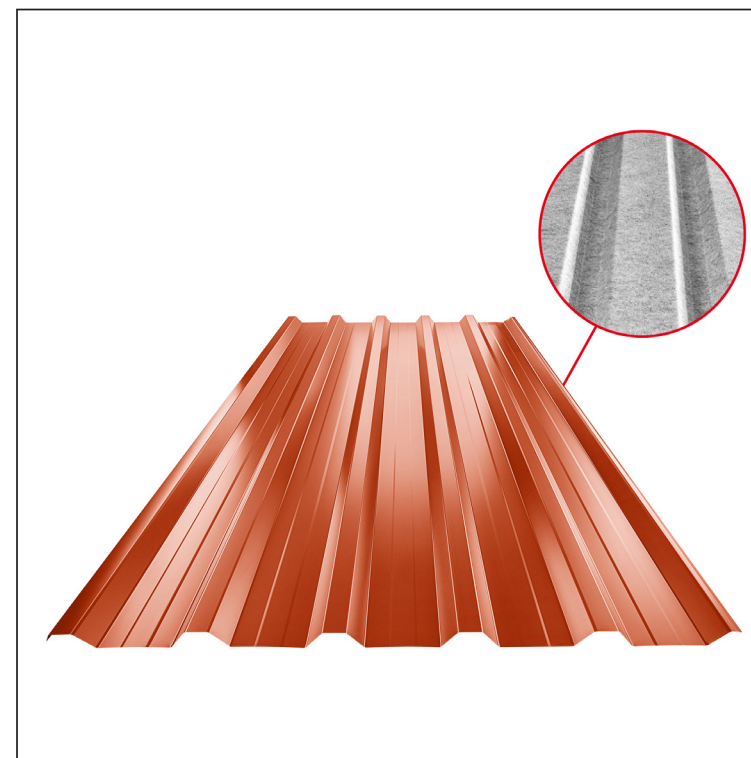

# TR-35A+ SQ

**RC** Pocink obojeni – Rally crvena – RAL 3020

|                          |   |       |               |                        |                      |                        |          |
|--------------------------|---|-------|---------------|------------------------|----------------------|------------------------|----------|
| INDEX                    | ZAMJENA   | DATUM | POTPIS        | <b>KJG</b><br>QUALITY® | <b>TR35</b>          | Scan code for 3D model |          |
| VRSTA MATERIJALA         |   |       | RAZRED OTPADA | TEŽINA kg              | RAZMJER              |                        |          |
| DIMENZIJA – POLUPROIZVOD |   |       |               | STN                    | OZNAKA ZA SORTIRANJE |                        |          |
| POMOĆNA OPREMA           |   |       |               | BILJEŠKA               | REDNI BROJ POZICIJE  |                        |          |
| IZRADIO                  | Ing. Kluska M.  |       |               | STARI NACRT            | BROJ NACRTA          |                        |          |
| TEHNOLOG                 | TEHNOLOG  |       |               | STARI NACRT            | BROJ NACRTA          |                        |          |
| NAZIV PROIZVODA          | Krovni trapezni pokrov s pojačanjem TR 35A+ SQ (sound – aqua) |       |               | Broj stranica          | TR-35A+ SQ           |                        | Stranica |