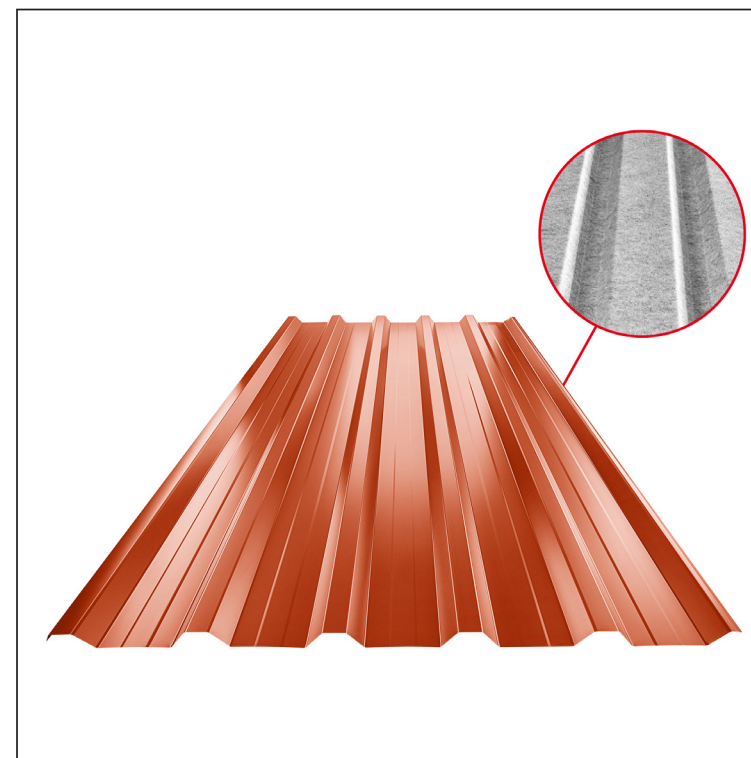

TEHNIČKI LIST

KROVNI TRAPEZNI POKROV S POJAČANJEM

TR 35A+ SQ (sound – aqua)

TR-35A+ SQ

RC Pocink obojeni – Rally crvena – RAL 3020

INDEX	ZAMJENA	DATUM	POTPIS	KJG QUALITY®	TR35	Scan code for 3D model	
VRSTA MATERIJALA			RAZRED OTPADA	TEŽINA kg	RAZMJER		
DIMENZIJA – POLUPROIZVOD				STN	OZNAKA ZA SORTIRANJE		
POMOĆNA OPREMA				BILJEŠKA	REDNI BROJ POZICIJE		
IZRADIO	Ing. Kluska M.			STARI NACRT	BROJ NACRTA		
TEHNOLOG	TEHNOLOG			STARI NACRT	BROJ NACRTA		
NAZIV PROIZVODA	Krovni trapezni pokrov s pojačanjem TR 35A+ SQ (sound – aqua)			Broj stranica	TR-35A+ SQ		Stranica

Izrađeno: 04.06.2026 19:10:51

Podaci su podložni tehničkim promjenama

Tehnički parametri [mm]	
Pokrovna širina	1060,0
Ukupna širina	1085,0
Visina profila	34,5
Debljina lima	0,55
Duljina pokrova	maks. 8000,0