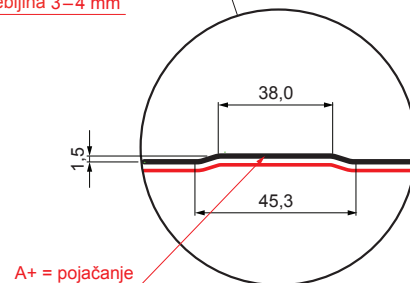

# TR-35A+ SQ

SQ = FILC PROTIV KONDENZACIJE I BUKE debljina 3–4 mm  
 info: SQ (sound-zvuk, aqua-voda)

**SK** Pocink obojeni – Slonova kost – RAL 1015

INDEX	ZAMJENA	DATUM	POTPIS	<b>KJG</b> QUALITY®	<b>TR35</b>	Scan code for 3D model	
VRSTA MATERIJALA			RAZRED OTPADA	TEŽINA kg	RAZMJER		
DIMENZIJA – POLUPROIZVOD				STN	OZNAKA ZA SORTIRANJE		
POMOĆNA OPREMA				BILJEŠKA	REDNI BROJ POZICIJE		
IZRADIO	Ing. Kluska M.			STARI NACRT	BROJ NACRTA		
TEHNOLOG	TEHNOLOG			NAZIV PROIZVODA		Stranica	
Krovni trapezni pokrov s pojačanjem TR 35A+ SQ (sound – aqua)				Broj stranica		Stranica	
				TR-35A+ SQ			

Izrađeno: 06.06.2026 19:23:53

Podaci su podložni tehničkim promjenama

Tehnički parametri [mm]	
Pokrovna širina	1060,0
Ukupna širina	1085,0
Visina profila	34,5
Debljina lima	0,60
Duljina pokrova	maks. 8000,0