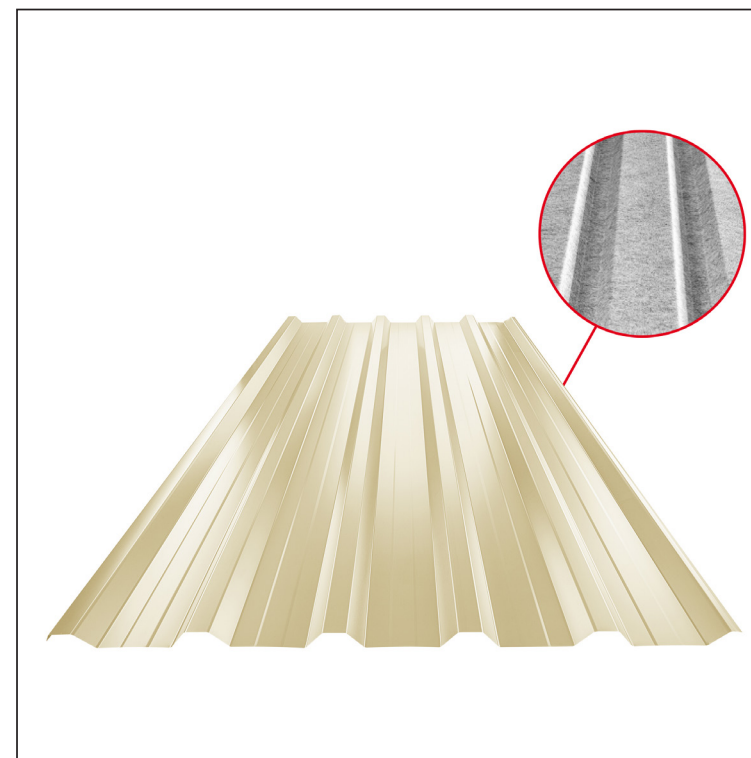

## TR 35A+ SQ (sound – aqua)

# TR-35A+ SQ

SQ = FILC PROTIV KONDENZACIJE I BUKE debljina 3–4 mm  
 info: SQ (sound-zvuk, aqua-voda)

**SK** Pocink obojeni – Slonova kost – RAL 1015

INDEX	ZAMJENA	DATUM	POTPIS	<b>KJG</b> QUALITY®	<b>TR35</b>	Scan code for 3D model	
VRSTA MATERIJALA			RAZRED OTPADA	TEŽINA kg	RAZMJER		
DIMENZIJA – POLUPROIZVOD				STN	OZNAKA ZA SORTIRANJE		
POMOĆNA OPREMA				BILJEŠKA	REDNI BROJ POZICIJE		
IZRADIO	Ing. Kluska M.			STARI NACRT	BROJ NACRTA		
TEHNOLOG	TEHNOLOG			NAZIV PROIZVODA	Krovni trapezni pokrov s pojačanjem TR 35A+ SQ (sound – aqua)		
				Broj stranica	TR-35A+ SQ	Stranica	

Izrađeno: 22.04.2026 14:44:04

Podaci su podložni tehničkim promjenama

Tehnički parametri [mm]	
Pokrovna širina	1060,0
Ukupna širina	1085,0
Visina profila	34,5
Debljina lima	0,60
Duljina pokrova	maks. 8000,0