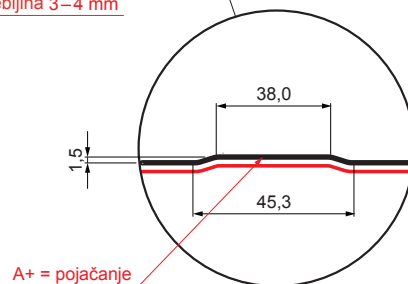

# TR-35A+ SQ

SQ = FILC PROTIV KONDENZACIJE I BUKE debljina 3–4 mm  
 info: SQ (sound-zvuk, aqua-voda)

**SK** Pocink obojeni – Slonova kost – RAL 1015

INDEX	ZAMJENA	DATUM	POTPIS	<b>KJG</b> QUALITY®	<b>TR35</b>	Scan code for 3D model	
VRSTA MATERIJALA			RAZRED OTPADA	TEŽINA kg	RAZMJER		
DIMENZIJA – POLUPROIZVOD				STN	OZNAKA ZA SORTIRANJE		
POMOĆNA OPREMA				BILJEŠKA	REDNI BROJ POZICIJE		
IZRADIO	Ing. Kluska M.			STARI NACRT	BROJ NACRTA		
TEHNOLOG	TEHNOLOG			NAZIV PROIZVODA	Krovni trapezni pokrov s pojačanjem TR 35A+ SQ (sound – aqua)		
				Broj stranica	TR-35A+ SQ	Stranica	

Izrađeno: 22.04.2026 14:44:04

Podaci su podložni tehničkim promjenama

Tehnički parametri [mm]	
Pokrovna širina	1060,0
Ukupna širina	1085,0
Visina profila	34,5
Debljina lima	0,60
Duljina pokrova	maks. 8000,0