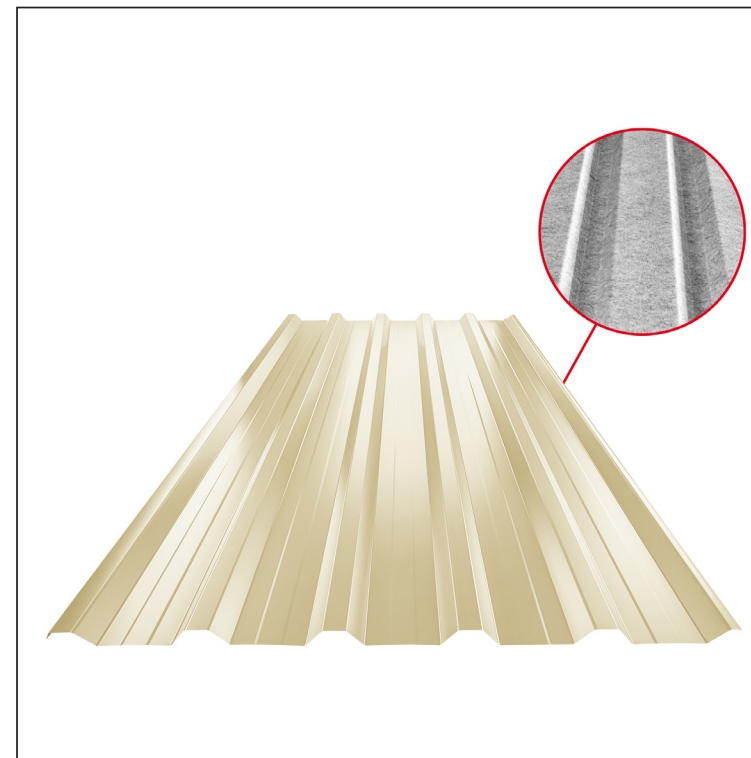

## TR 35A+ SQ (sound – aqua)

# TR-35A+ SQ

SQ = FILC PROTIV KONDENZACIJE I BUKE debljina 3–4 mm  
 info: SQ (sound-zvuk, aqua-voda)

**SK** Pocink obojeni – Slonova kost – RAL 1015

INDEX	ZAMJENA	DATUM	POTPIS	<b>KJG</b> QUALITY®	<b>TR35</b>	Scan code for 3D model	
VRSTA MATERIJALA			RAZRED OTPADA	TEŽINA kg	RAZMJER		
DIMENZIJA – POLUPROIZVOD				STN	OZNAKA ZA SORTIRANJE		
POMOĆNA OPREMA				BILJEŠKA	REDNI BROJ POZICIJE		
IZRADIO	Ing. Kluska M.			STARI NACRT	BROJ NACRTA		
TEHNOLOG	TEHNOLOG			NAZIV PROIZVODA		Stranica	
Krovni trapezni pokrov s pojačanjem TR 35A+ SQ (sound – aqua)				Broj stranica		Stranica	
				TR-35A+ SQ			

Izrađeno: 06.06.2026 19:23:53

Podaci su podložni tehničkim promjenama

Tehnički parametri [mm]	
Pokrovna širina	1060,0
Ukupna širina	1085,0
Visina profila	34,5
Debljina lima	0,60
Duljina pokrova	maks. 8000,0