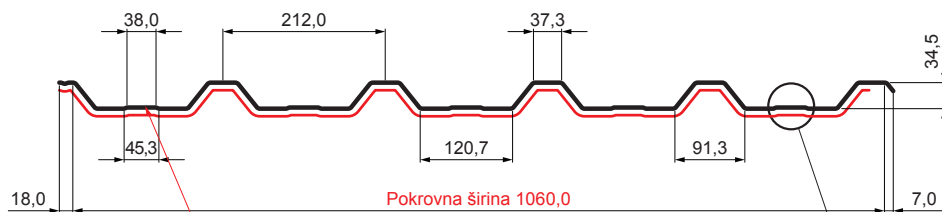

# TR-35A+ SQ

SQ = FILC PROTIV KONDENZACIJE I BUKE debljina 3–4 mm  
 info: SQ (sound-zvuk, aqua-voda)

**SK** Pocink obojeni – Slonova kost – RAL 1015

INDEX	ZAMJENA	DATUM	POTPIS	<b>KJG</b> QUALITY®	<b>TR35</b>	Scan code for 3D model	
VRSTA MATERIJALA			RAZRED OTPADA	TEŽINA kg	RAZMJER		
DIMENZIJA – POLUPROIZVOD				STN	OZNAKA ZA SORTIRANJE		
POMOĆNA OPREMA				BILJEŠKA	REDNI BROJ POZICIJE		
IZRADIO	Ing. Kluska M.			STARI NACRT	BROJ NACRTA		
TEHNOLOG	TEHNOLOG			NAZIV PROIZVODA		Stranica	
Krovni trapezni pokrov s pojačanjem TR 35A+ SQ (sound – aqua)				Broj stranica		Stranica	
				TR-35A+ SQ			

Izrađeno: 06.06.2026 19:23:53

Podaci su podložni tehničkim promjenama

Tehnički parametri [mm]	
Pokrovna širina	1060,0
Ukupna širina	1085,0
Visina profila	34,5
Debljina lima	0,60
Duljina pokrova	maks. 8000,0