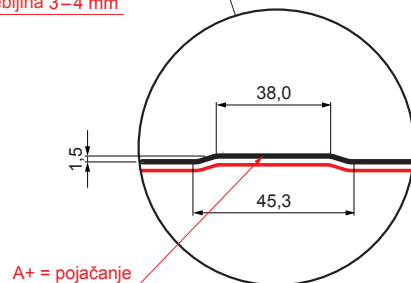

TEHNIČKI LIST

KROVNI TRAPEZNI POKROV S POJAČANJEM

TR 35A+ SQ (sound – aqua)

TR-35A+ SQ

SQ = FILC PROTIV KONDENZACIJE I BUKE debljina 3–4 mm
 info: SQ (sound-zvuk, aqua-voda)

LS Pocink obojeni – Blago siva – RAL 7035

Tehnički parametri [mm]	
Pokrovna širina	1060,0
Ukupna širina	1085,0
Visina profila	34,5
Debljina lima	0,60
Duljina pokrova	maks. 8000,0

INDEX	ZAMJENA	DATUM	POTPIS	KJG QUALITY®	TR35	Scan code for 3D model	
VRSTA MATERIJALA			RAZRED OTPADA	TEŽINA kg	RAZMJER		
DIMENZIJA – POLUPROIZVOD				STN	OZNAKA ZA SORTIRANJE		
POMOĆNA OPREMA				BILJEŠKA	REDNI BROJ POZICIJE		
IZRADIO	Ing. Kluska M.			STARI NACRT	BROJ NACRTA		
TEHNOLOG	TEHNOLOG			STARI NACRT	BROJ NACRTA		
NAZIV PROIZVODA	Krovni trapezni pokrov s pojačanjem TR 35A+ SQ (sound – aqua)			Broj stranica	TR-35A+ SQ		Stranica