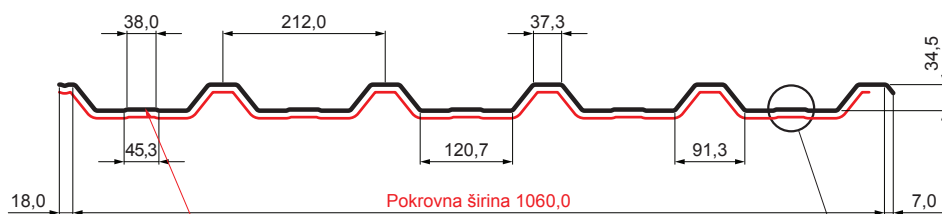

TEHNIČKI LIST

KROVNI TRAPEZNI POKROV S POJAČANJEM

TR 35A+ SQ (sound – aqua)

TR-35A+ SQ

SQ = FILC PROTIV KONDENZACIJE I BUKE debljina 3–4 mm
 info: SQ (sound-zvuk, aqua-voda)

LS Pocink obojeni – Blago siva – RAL 7035

Tehnički parametri [mm]	
Pokrovna širina	1060,0
Ukupna širina	1085,0
Visina profila	34,5
Debljina lima	0,60
Duljina pokrova	maks. 8000,0

INDEX	ZAMJENA	DATUM	POTPIS	KJG QUALITY®	TR35	Scan code for 3D model	
VRSTA MATERIJALA			RAZRED OTPADA	TEŽINA kg	RAZMJER		
DIMENZIJA – POLUPROIZVOD				STN	OZNAKA ZA SORTIRANJE		
POMOĆNA OPREMA				BILJEŠKA	REDNI BROJ POZICIJE		
IZRADIO	Ing. Kluska M.			STARI NACRT	BROJ NACRTA		
TEHNOLOG	TEHNOLOG			STARI NACRT	BROJ NACRTA		
NAZIV PROIZVODA	Krovni trapezni pokrov s pojačanjem TR 35A+ SQ (sound – aqua)			Broj stranica	TR-35A+ SQ		Stranica