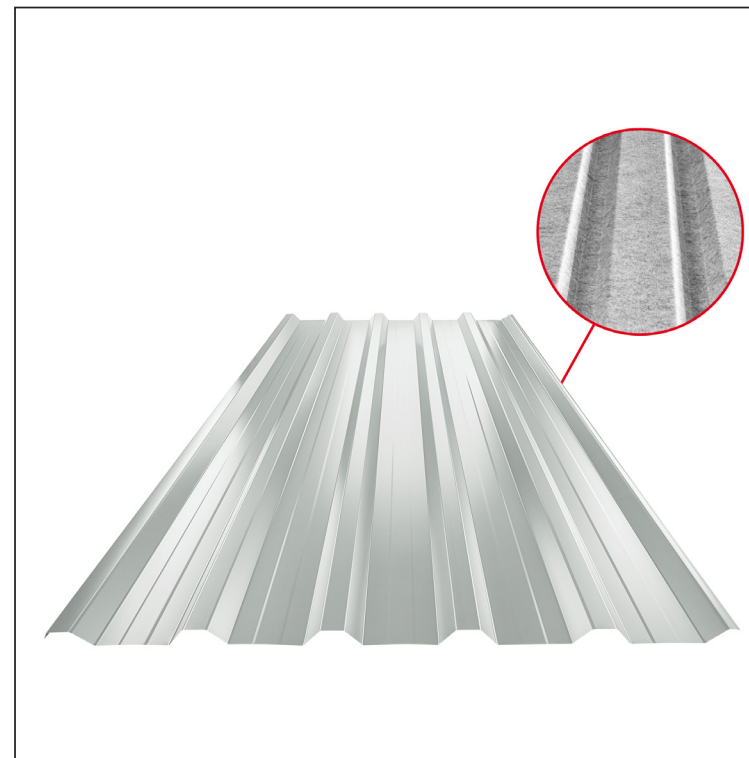

TEHNIČKI LIST

KROVNI TRAPEZNI POKROV S POJAČANJEM

TR 35A+ SQ (sound – aqua)

TR-35A+ SQ

SQ = FILC PROTIV KONDENZACIJE I BUKE debljina 3–4 mm
 info: SQ (sound-zvuk, aqua-voda)

LS Pocink obojeni – Blago siva – RAL 7035

Tehnički parametri [mm]	
Pokrovna širina	1060,0
Ukupna širina	1085,0
Visina profila	34,5
Debljina lima	0,60
Duljina pokrova	maks. 8000,0

INDEX	ZAMJENA	DATUM	POTPIS	KJG QUALITY®	TR35	Scan code for 3D model	
VRSTA MATERIJALA			RAZRED OTPADA	TEŽINA kg	RAZMJER		
DIMENZIJA – POLUPROIZVOD				STN	OZNAKA ZA SORTIRANJE		
POMOĆNA OPREMA				BILJEŠKA	REDNI BROJ POZICIJE		
IZRADIO	Ing. Kluska M.			STARI NACRT	BROJ NACRTA		
TEHNOLOG	TEHNOLOG			STARI NACRT	BROJ NACRTA		
NAZIV PROIZVODA	Krovni trapezni pokrov s pojačanjem TR 35A+ SQ (sound – aqua)			Broj stranica	TR-35A+ SQ		Stranica