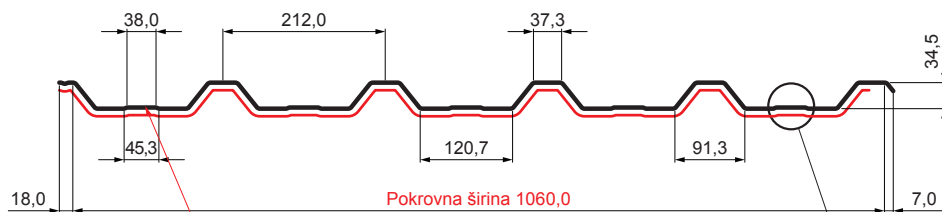

# TR-35A+ SQ

SQ = FILC PROTIV KONDENZACIJE I BUKE debljina 3–4 mm  
 info: SQ (sound-zvuk, aqua-voda)

**B** Pocink obojeni – Bijela – RAL 9010

Tehnički parametri [mm]	
Pokrovna širina	1060,0
Ukupna širina	1085,0
Visina profila	34,5
Debljina lima	0,50 / 0,55 / 0,60
Duljina pokrova	maks. 8000,0

INDEX	ZAMJENA	DATUM	POTPIS	<b>KJG</b> QUALITY®	TR35	Scan code for 3D model	
VRSTA MATERIJALA			RAZRED OTPADA	TEŽINA kg	RAZMJER		
DIMENZIJA – POLUPROIZVOD				STN	OZNAKA ZA SORTIRANJE		
POMOĆNA OPREMA		IZRADIO Ing. Kluska M.		BILJEŠKA	REDNI BROJ POZICIJE		
TESTIRAO		TEHNOLOG		STARI NACRT	BROJ NACRTA		
NAZIV PROIZVODA		Krovni trapezni pokrov s pojačanjem TR 35A+ SQ (sound – aqua)			Broj stranica	TR-35A+ SQ	Stranica