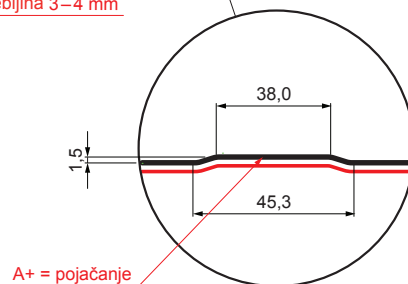

TEHNIČKI LIST

KROVNI TRAPEZNI POKROV S POJAČANJEM

TR 35A+ SQ (sound – aqua)

TR-35A+ SQ

SQ = FILC PROTIV KONDENZACIJE I BUKE debljina 3–4 mm
 info: SQ (sound-zvuk, aqua-voda)

B Pocink obojeni – Bijela – RAL 9010

Tehnički parametri [mm]	
Pokrovna širina	1060,0
Ukupna širina	1085,0
Visina profila	34,5
Debljina lima	0,50 / 0,55 / 0,60
Duljina pokrova	maks. 8000,0

INDEX	ZAMJENA	DATUM	POTPIS	KJG QUALITY®	TR35	Scan code for 3D model	
VRSTA MATERIJALA			RAZRED OTPADA	TEŽINA kg	RAZMJER		
DIMENZIJA – POLUPROIZVOD				STN	OZNAKA ZA SORTIRANJE		
POMOĆNA OPREMA				BILJEŠKA	REDNI BROJ POZICIJE		
IZRADIO	Ing. Kluska M.			STARI NACRT	BROJ NACRTA		
TEHNOLOG	TEHNOLOG			STARI NACRT	BROJ NACRTA		
NAZIV PROIZVODA	Krovni trapezni pokrov s pojačanjem TR 35A+ SQ (sound – aqua)			Broj stranica	TR-35A+ SQ	Stranica	