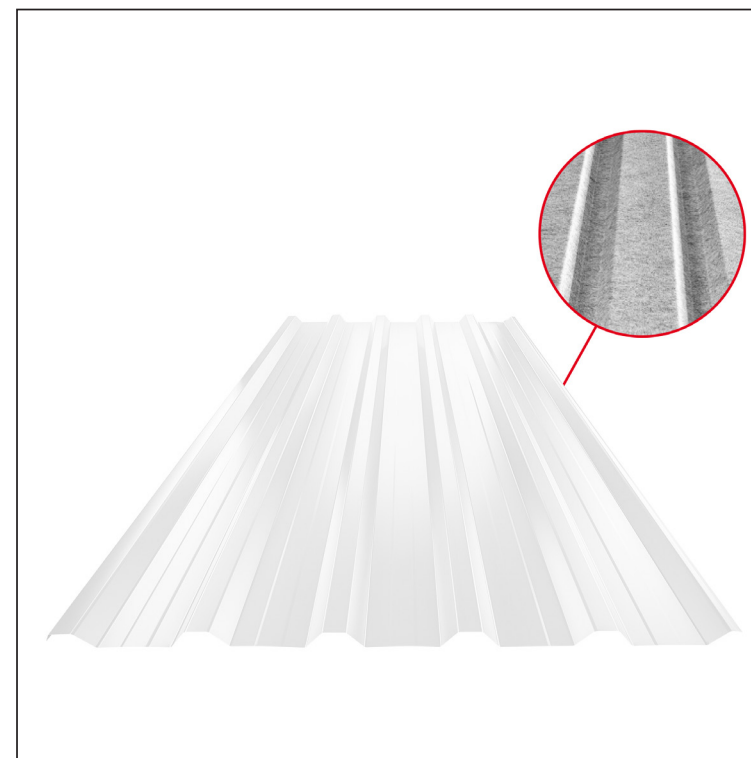

TEHNIČKI LIST

KROVNI TRAPEZNI POKROV S POJAČANJEM

TR 35A+ SQ (sound – aqua)

TR-35A+ SQ

SQ = FILC PROTIV KONDENZACIJE I BUKE debljina 3–4 mm
 info: SQ (sound-zvuk, aqua-voda)

B Pocink obojeni – Bijela – RAL 9010

Tehnički parametri [mm]	
Pokrovna širina	1060,0
Ukupna širina	1085,0
Visina profila	34,5
Debljina lima	0,50 / 0,55 / 0,60
Duljina pokrova	maks. 8000,0

INDEX	ZAMJENA	DATUM	POTPIS	KJG QUALITY®	TR35	Scan code for 3D model	
VRSTA MATERIJALA			RAZRED OTPADA	TEŽINA kg	RAZMJER		
DIMENZIJA – POLUPROIZVOD				STN	OZNAKA ZA SORTIRANJE		
POMOĆNA OPREMA				BILJEŠKA	REDNI BROJ POZICIJE		
IZRADIO	Ing. Kluska M.			STARI NACRT	BROJ NACRTA		
TEHNOLOG	TEHNOLOG			STARI NACRT	BROJ NACRTA		
NAZIV PROIZVODA	Krovni trapezni pokrov s pojačanjem TR 35A+ SQ (sound – aqua)			Broj stranica	TR-35A+ SQ	Stranica	