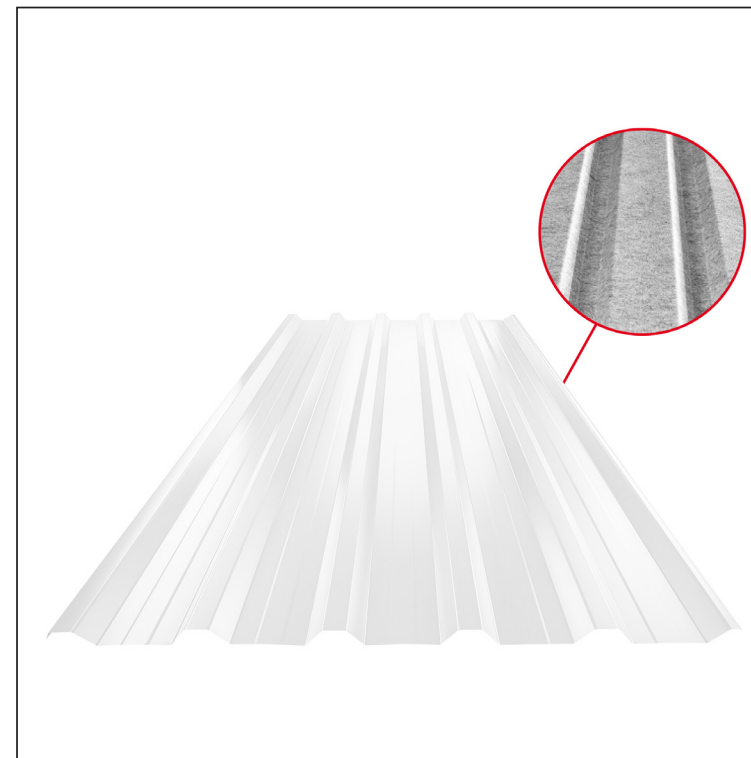

# TR-35A+ SQ

SQ = FILC PROTIV KONDENZACIJE I BUKE debljina 3–4 mm  
 info: SQ (sound-zvuk, aqua-voda)

**B** Pocink obojeni – Bijela – RAL 9010

Tehnički parametri [mm]	
Pokrovna širina	1060,0
Ukupna širina	1085,0
Visina profila	34,5
Debljina lima	0,50 / 0,55 / 0,60
Duljina pokrova	maks. 8000,0

INDEX	ZAMJENA	DATUM	POTPIS	<b>KJG</b> QUALITY®	TR35	Scan code for 3D model	
VRSTA MATERIJALA			RAZRED OTPADA	TEŽINA kg	RAZMJER		
DIMENZIJA – POLUPROIZVOD				STN	OZNAKA ZA SORTIRANJE		
POMOĆNA OPREMA		IZRADIO Ing. Kluska M.		BILJEŠKA	REDNI BROJ POZICIJE		
TESTIRAO		TEHNOLOG		STARI NACRT	BROJ NACRTA		
NAZIV PROIZVODA		Krovni trapezni pokrov s pojačanjem TR 35A+ SQ (sound – aqua)			Broj stranica	TR-35A+ SQ	Stranica