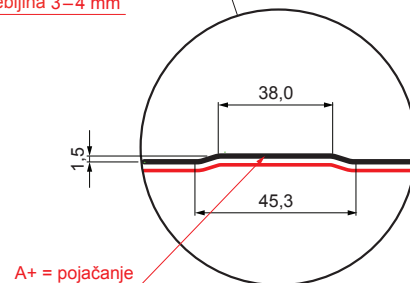

# TR-35A+ SQ

SQ = FILC PROTIV KONDENZACIJE I BUKE debljina 3–4 mm  
 info: SQ (sound-zvuk, aqua-voda)

**B** Pocink obojeni – Bijela – RAL 9010

Tehnički parametri [mm]	
Pokrovna širina	1060,0
Ukupna širina	1085,0
Visina profila	34,5
Debljina lima	0,50 / 0,55 / 0,60
Duljina pokrova	maks. 8000,0

INDEX	ZAMJENA	DATUM	POTPIS	<b>KJG</b> QUALITY®	TR35	Scan code for 3D model	
VRSTA MATERIJALA			RAZRED OTPADA	TEŽINA kg	RAZMJER		
DIMENZIJA – POLUPROIZVOD				STN	OZNAKA ZA SORTIRANJE		
POMOĆNA OPREMA		IZRADIO Ing. Kluska M.		BILJEŠKA	REDNI BROJ POZICIJE		
TESTIRAO		TEHNOLOG		STARI NACRT	BROJ NACRTA		
NAZIV PROIZVODA		Krovni trapezni pokrov s pojačanjem TR 35A+ SQ (sound – aqua)			Broj stranica	TR-35A+ SQ	Stranica