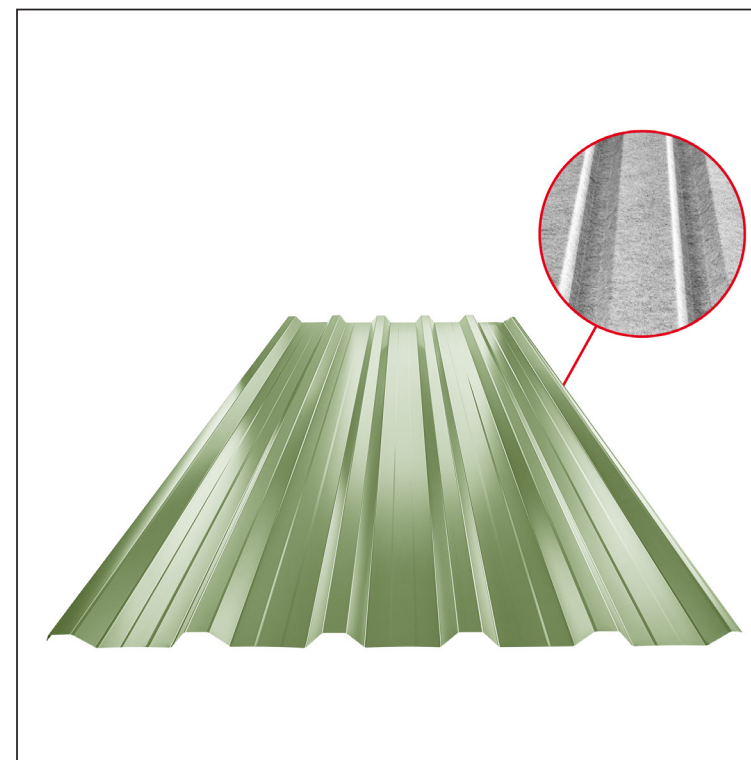

TEHNIČKI LIST

KROVNI TRAPEZNI POKROV S POJAČANJEM

TR 35A+ SQ (sound – aqua)

TR-35A+ SQ

SQ = FILC PROTIV KONDENZACIJE I BUKE debljina 3–4 mm
 info: SQ (sound-zvuk, aqua-voda)

TZ Pocink obojeni – Travnato zelena – RAL 6011

Tehnički parametri [mm]	
Pokrovna širina	1060,0
Ukupna širina	1085,0
Visina profila	34,5
Debljina lima	0,55
Duljina pokrova	maks. 8000,0

INDEX	ZAMJENA	DATUM	POTPIS	KJG QUALITY®	TR35	Scan code for 3D model	QR
VRSTA MATERIJALA			RAZRED OTPADA	TEŽINA kg	RAZMJER		
DIMENZIJA – POLUPROIZVOD			STN		OZNAKA ZA SORTIRANJE		
POMOĆNA OPREMA		IZRADIO Ing. Kluska M.		BILJEŠKA		REDNI BROJ POZICIJE	
TESTIRAO		TEHNOLOG		STARI NACRT		BROJ NACRTA	
NAZIV PROIZVODA		Krovni trapezni pokrov s pojačanjem TR 35A+ SQ (sound – aqua)			Broj stranica		Stranica
				TR-35A+ SQ			