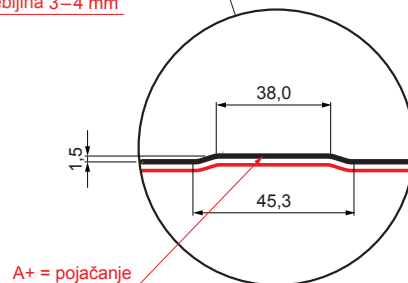

TEHNIČKI LIST

KROVNI TRAPEZNI POKROV S POJAČANJEM

TR 35A+ SQ (sound – aqua)

TR-35A+ SQ

SQ = FILC PROTIV KONDENZACIJE I BUKE debljina 3–4 mm
 info: SQ (sound-zvuk, aqua-voda)

TZ Pocink obojeni – Travnato zelena – RAL 6011

Tehnički parametri [mm]	
Pokrovna širina	1060,0
Ukupna širina	1085,0
Visina profila	34,5
Debljina lima	0,55
Duljina pokrova	maks. 8000,0

INDEX	ZAMJENA	DATUM	POTPIS	KJG QUALITY®	TR35	Scan code for 3D model	QR
VRSTA MATERIJALA			RAZRED OTPADA	TEŽINA kg	RAZMJER		
DIMENZIJA – POLUPROIZVOD			STN		OZNAKA ZA SORTIRANJE		
POMOĆNA OPREMA		IZRADIO Ing. Kluska M.		BILJEŠKA		REDNI BROJ POZICIJE	
TESTIRAO		TEHNOLOG		STARI NACRT		BROJ NACRTA	
NAZIV PROIZVODA		Krovni trapezni pokrov s pojačanjem TR 35A+ SQ (sound – aqua)			Broj stranica		Stranica
				TR-35A+ SQ			