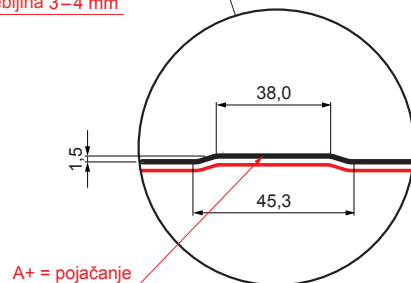

# TR-35A+ SQ

SQ = FILC PROTIV KONDENZACIJE I BUKE debljina 3–4 mm  
 info: SQ (sound-zvuk, aqua-voda)

**TZ** Pocink obojeni – Travnato zelena – RAL 6011

Tehnički parametri [mm]	
Pokrovna širina	1060,0
Ukupna širina	1085,0
Visina profila	34,5
Debljina lima	0,55
Duljina pokrova	maks. 8000,0

INDEX	ZAMJENA	DATUM	POTPIS	KJG QUALITY®	TR35	Scan code for 3D model	QR
VRSTA MATERIJALA							
DIMENZIJA – POLUPROIZVOD				STN	OZNAKA ZA SORTIRANJE		
POMOĆNA OPREMA				BILJEŠKA	REDNI BROJ POZICIJE		
IZRADIO Ing. Kluska M.				STARI NACRT	BROJ NACRTA		
TESTIRAO		TEHNOLOG		NAZIV PROIZVODA	TR-35A+ SQ		
				Broj stranica	Stranica		