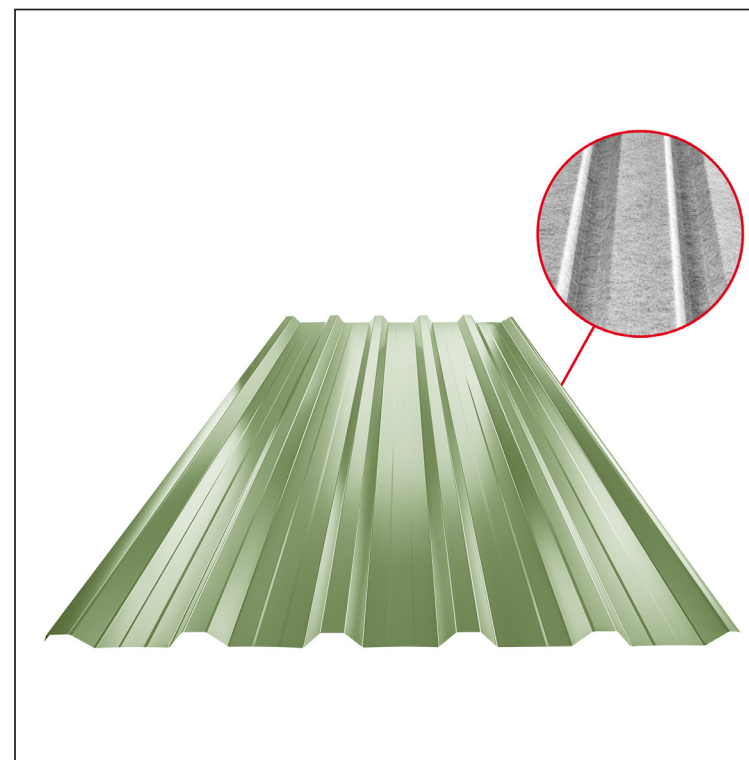

## TR 35A+ SQ (sound – aqua)

# TR-35A+ SQ

SQ = FILC PROTIV KONDENZACIJE I BUKE debljina 3–4 mm  
 info: SQ (sound-zvuk, aqua-voda)

**TZ** Pocink obojeni – Travnato zelena – RAL 6011

Tehnički parametri [mm]	
Pokrovna širina	1060,0
Ukupna širina	1085,0
Visina profila	34,5
Debljina lima	0,55
Duljina pokrova	maks. 8000,0