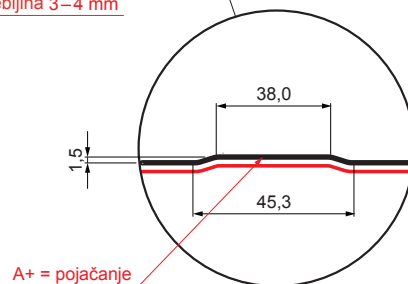

TEHNIČKI LIST

KROVNI TRAPEZNI POKROV S POJAČANJEM

TR 35A+ SQ (sound – aqua)

TR-35A+ SQ

SQ = FILC PROTIV KONDENZACIJE I BUKE debljina 3–4 mm
info: SQ (sound-zvuk, aqua-voda)

MOT Pocink obojeni – Tamno plava – RAL 5010

INDEX	ZAMJENA	DATUM	POTPIS	KJG QUALITY®	TR35	Scan code for 3D model	
VRSTA MATERIJALA			RAZRED OTPADA	TEŽINA kg	RAZMJER		
DIMENZIJA – POLUPROIZVOD				STN	OZNAKA ZA SORTIRANJE		
POMOĆNA OPREMA				BILJEŠKA	REDNI BROJ POZICIJE		
IZRADIO	Ing. Kluska M.			STARI NACRT	BROJ NACRTA		
TEHNOLOG	TEHNOLOG			NAZIV PROIZVODA		Stranica	
Krovni trapezni pokrov s pojačanjem TR 35A+ SQ (sound – aqua)				TR-35A+ SQ			
				Broj stranica		Stranica	

Izrađeno: 07.06.2026 19:35:57

Podaci su podložni tehničkim promjenama

Tehnički parametri [mm]	
Pokrovna širina	1060,0
Ukupna širina	1085,0
Visina profila	34,5
Debljina lima	0,55
Duljina pokrova	maks. 8000,0