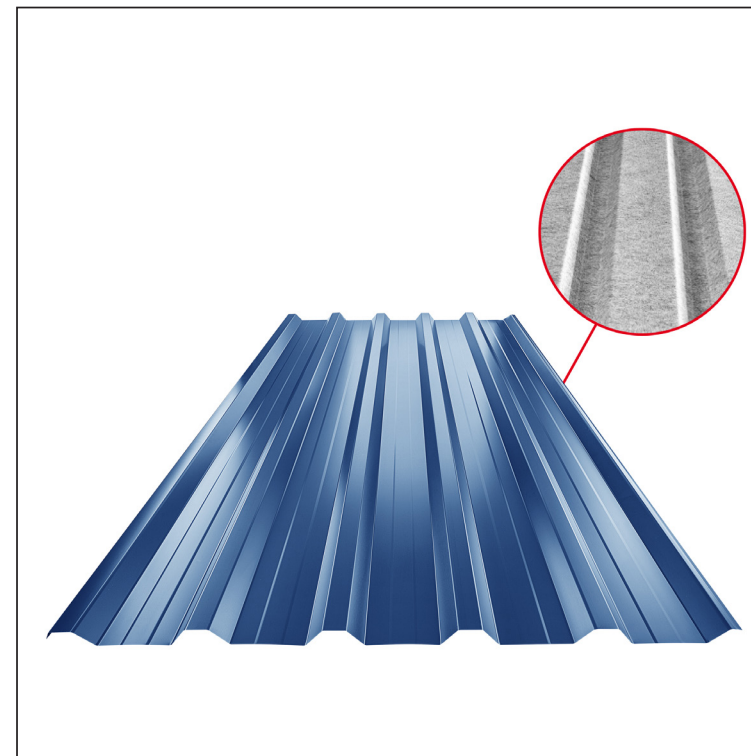

TEHNIČKI LIST

KROVNI TRAPEZNI POKROV S POJAČANJEM

TR 35A+ SQ (sound – aqua)

TR-35A+ SQ

SQ = FILC PROTIV KONDENZACIJE I BUKE debljina 3–4 mm
info: SQ (sound-zvuk, aqua-voda)

MOT Pocink obojeni – Tamno plava – RAL 5010

INDEX	ZAMJENA	DATUM	POTPIS	KJG QUALITY®	TR35	Scan code for 3D model	
VRSTA MATERIJALA			RAZRED OTPADA	TEŽINA kg	RAZMJER		
DIMENZIJA – POLUPROIZVOD				STN	OZNAKA ZA SORTIRANJE		
POMOĆNA OPREMA				BILJEŠKA	REDNI BROJ POZICIJE		
IZRADIO Ing. Kluska M.				STARI NACRT	BROJ NACRTA		
TESTIRAO		TEHNOLOG		STARI NACRT	BROJ NACRTA		
NAZIV PROIZVODA		Krovni trapezni pokrov s pojačanjem TR 35A+ SQ (sound – aqua)		Broj stranica	TR-35A+ SQ		Stranica

Izrađeno: 07.06.2026 20:30:58

Podaci su podložni tehničkim promjenama

Tehnički parametri [mm]	
Pokrovna širina	1060,0
Ukupna širina	1085,0
Visina profila	34,5
Debljina lima	0,55
Duljina pokrova	maks. 8000,0