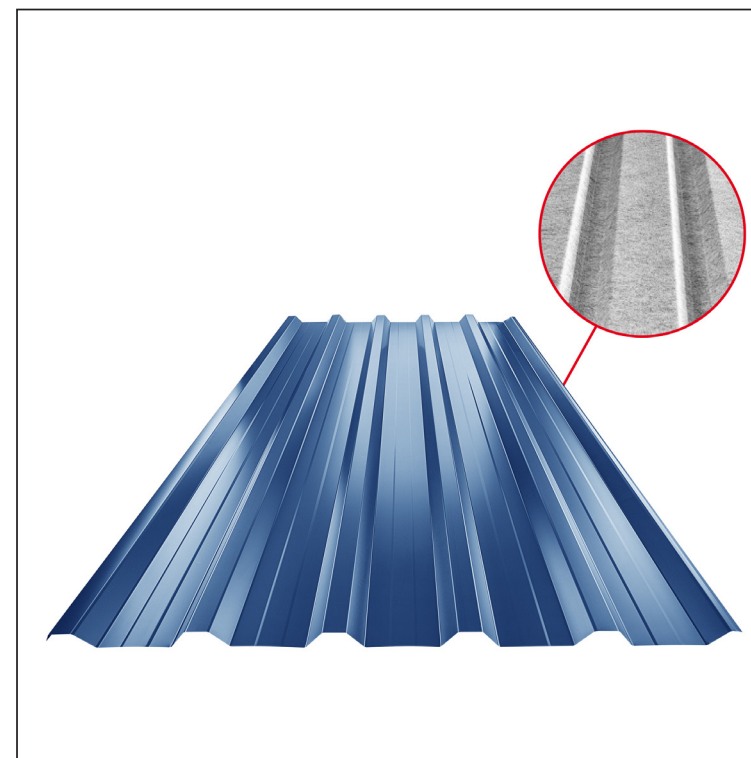

TEHNIČKI LIST

KROVNI TRAPEZNI POKROV S POJAČANJEM

TR 35A+ SQ (sound – aqua)

TR-35A+ SQ

SQ = FILC PROTIV KONDENZACIJE I BUKE debljina 3–4 mm
info: SQ (sound-zvuk, aqua-voda)

MOT Pocink obojeni – Tamno plava – RAL 5010

INDEX	ZAMJENA	DATUM	POTPIS	KJG QUALITY®	TR35	Scan code for 3D model	
VRSTA MATERIJALA			RAZRED OTPADA	TEŽINA kg	RAZMJER		
DIMENZIJA – POLUPROIZVOD				STN	OZNAKA ZA SORTIRANJE		
POMOĆNA OPREMA				BILJEŠKA	REDNI BROJ POZICIJE		
IZRADIO	Ing. Kluska M.			STARI NACRT	BROJ NACRTA		
TEHNOLOG	TEHNOLOG			STARI NACRT	BROJ NACRTA		
NAZIV PROIZVODA	Krovni trapezni pokrov s pojačanjem TR 35A+ SQ (sound – aqua)			Broj stranica	TR-35A+ SQ		Stranica

Izrađeno: 22.04.2026 00:19:55

Podaci su podložni tehničkim promjenama

Tehnički parametri [mm]	
Pokrovna širina	1060,0
Ukupna širina	1085,0
Visina profila	34,5
Debljina lima	0,55
Duljina pokrova	maks. 8000,0