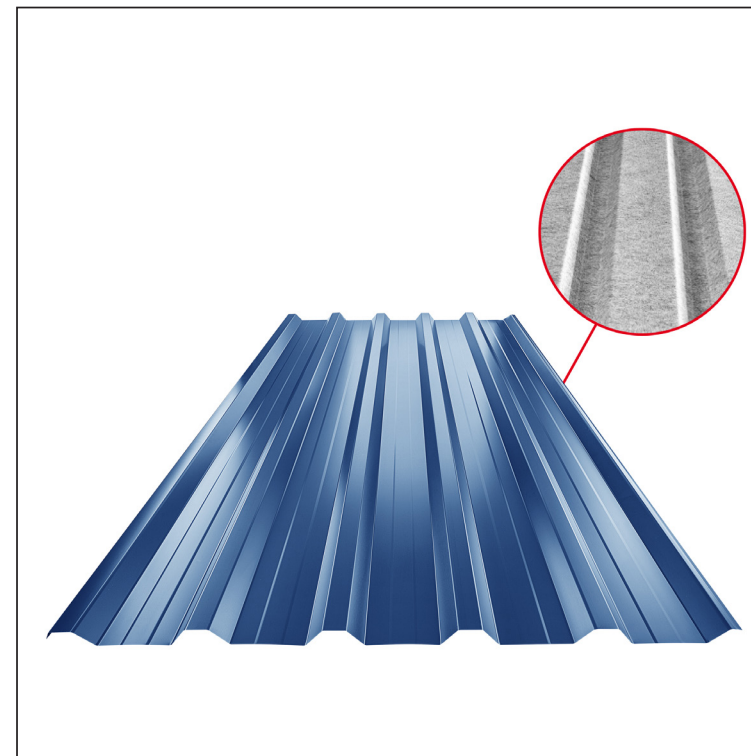

TEHNIČKI LIST

KROVNI TRAPEZNI POKROV S POJAČANJEM

TR 35A+ SQ (sound – aqua)

TR-35A+ SQ

SQ = FILC PROTIV KONDENZACIJE I BUKE debljina 3–4 mm
info: SQ (sound-zvuk, aqua-voda)

MOT Pocink obojeni – Tamno plava – RAL 5010

INDEX	ZAMJENA	DATUM	POTPIS	KJG QUALITY®	TR35	Scan code for 3D model	
VRSTA MATERIJALA			RAZRED OTPADA	TEŽINA kg	RAZMJER		
DIMENZIJA – POLUPROIZVOD				STN	OZNAKA ZA SORTIRANJE		
POMOĆNA OPREMA				BILJEŠKA	REDNI BROJ POZICIJE		
IZRADIO	Ing. Kluska M.			STARI NACRT	BROJ NACRTA		
TEHNOLOG	TEHNOLOG			NAZIV PROIZVODA		Stranica	
Krovni trapezni pokrov s pojačanjem TR 35A+ SQ (sound – aqua)				TR-35A+ SQ			
				Broj stranica		Stranica	

Izrađeno: 07.06.2026 19:35:57

Podaci su podložni tehničkim promjenama

Tehnički parametri [mm]	
Pokrovna širina	1060,0
Ukupna širina	1085,0
Visina profila	34,5
Debljina lima	0,55
Duljina pokrova	maks. 8000,0