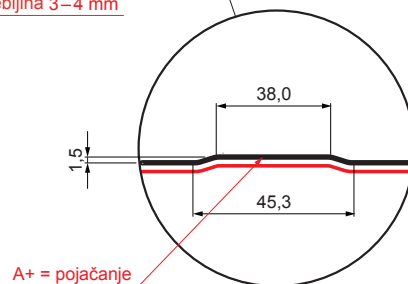

TEHNIČKI LIST

KROVNI TRAPEZNI POKROV S POJAČANJEM

TR 35A+ SQ (sound – aqua)

TR-35A+ SQ

SQ = FILC PROTIV KONDENZACIJE I BUKE debljina 3–4 mm
info: SQ (sound-zvuk, aqua-voda)

MOT Pocink obojeni – Tamno plava – RAL 5010

INDEX	ZAMJENA	DATUM	POTPIS	KJG QUALITY®	TR35	Scan code for 3D model	
VRSTA MATERIJALA			RAZRED OTPADA	TEŽINA kg	RAZMJER		
DIMENZIJA – POLUPROIZVOD				STN	OZNAKA ZA SORTIRANJE		
POMOĆNA OPREMA				BILJEŠKA	REDNI BROJ POZICIJE		
IZRADIO Ing. Kluska M.				STARI NACRT	BROJ NACRTA		
TESTIRAO		TEHNOLOG		STARI NACRT	BROJ NACRTA		
NAZIV PROIZVODA		Krovni trapezni pokrov s pojačanjem TR 35A+ SQ (sound – aqua)		Broj stranica	TR-35A+ SQ		Stranica

Izrađeno: 07.06.2026 20:30:58

Podaci su podložni tehničkim promjenama

Tehnički parametri [mm]	
Pokrovna širina	1060,0
Ukupna širina	1085,0
Visina profila	34,5
Debljina lima	0,55
Duljina pokrova	maks. 8000,0