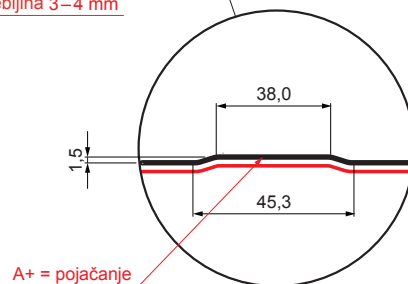

TEHNIČKI LIST

KROVNI TRAPEZNI POKROV S POJAČANJEM

TR 35A+ SQ (sound – aqua)

TR-35A+ SQ

SQ = FILC PROTIV KONDENZACIJE I BUKE debljina 3–4 mm
info: SQ (sound-zvuk, aqua-voda)

MOT Pocink obojeni – Tamno plava – RAL 5010

INDEX	ZAMJENA	DATUM	POTPIS	KJG QUALITY®	TR35	Scan code for 3D model	
VRSTA MATERIJALA			RAZRED OTPADA	TEŽINA kg	RAZMJER		
DIMENZIJA – POLUPROIZVOD				STN	OZNAKA ZA SORTIRANJE		
POMOĆNA OPREMA				BILJEŠKA	REDNI BROJ POZICIJE		
IZRADIO	Ing. Kluska M.			STARI NACRT	BROJ NACRTA		
TEHNOLOG	TEHNOLOG			STARI NACRT	BROJ NACRTA		
NAZIV PROIZVODA	Krovni trapezni pokrov s pojačanjem TR 35A+ SQ (sound – aqua)			Broj stranica	TR-35A+ SQ		Stranica

Izrađeno: 22.04.2026 00:19:55

Podaci su podložni tehničkim promjenama

Tehnički parametri [mm]	
Pokrovna širina	1060,0
Ukupna širina	1085,0
Visina profila	34,5
Debljina lima	0,55
Duljina pokrova	maks. 8000,0