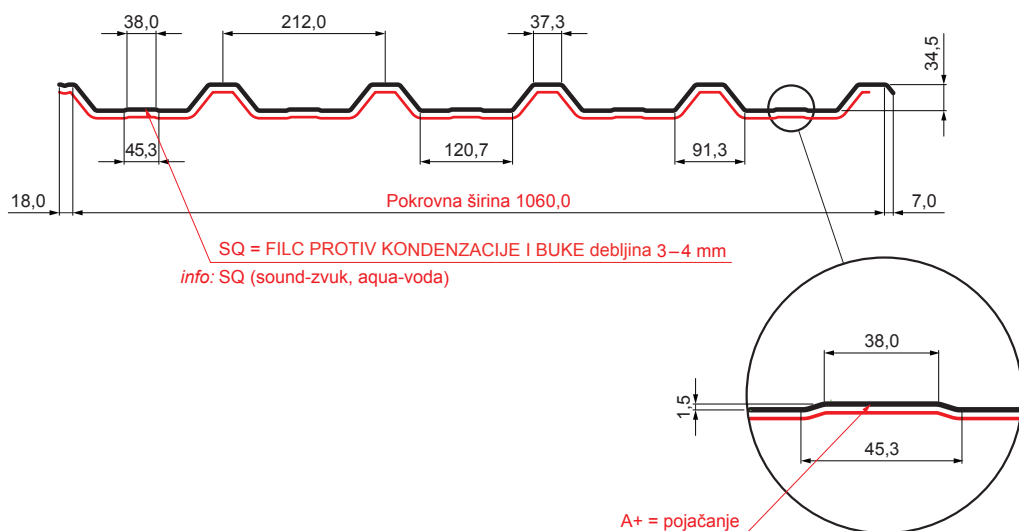

TEHNIČKI LIST

KROVNI TRAPEZNI POKROV S POJAČANJEM

TR 35A+ SQ (sound – aqua)

TR-35A+ SQ

MZ Pocink obojeni – Mahunasto zelena – RAL 6005

| | | | | | | | |
|--------------------------|---------|---|---------------|------------------------|----------------------|------------------------|---------|
| INDEX | ZAMJENA | DATUM | POTPIS | KJG QUALITY® | TR35 | Scan code for 3D model | QR CODE |
| VRSTA MATERIJALA | | | RAZRED OTPADA | TEŽINA kg | RAZMJER | | |
| DIMENZIJA – POLUPROIZVOD | | | STN | | OZNAKA ZA SORTIRANJE | | |
| POMOĆNA OPREMA | | IZRADIO Ing. Kluska M. | | BILJEŠKA | | REDNI BROJ POZICIJE | |
| TESTIRAO | | TEHNOLOG | | STARI NACRT | | BROJ NACRTA | |
| NAZIV PROIZVODA | | Krovni trapezni pokrov s pojačanjem TR 35A+ SQ (sound – aqua) | | Broj stranica | | Stranica | |

| Tehnički parametri [mm] | |
|-------------------------|--------------|
| Pokrovna širina | 1060,0 |
| Ukupna širina | 1085,0 |
| Visina profila | 34,5 |
| Debljina lima | 0,55 |
| Duljina pokrova | maks. 8000,0 |