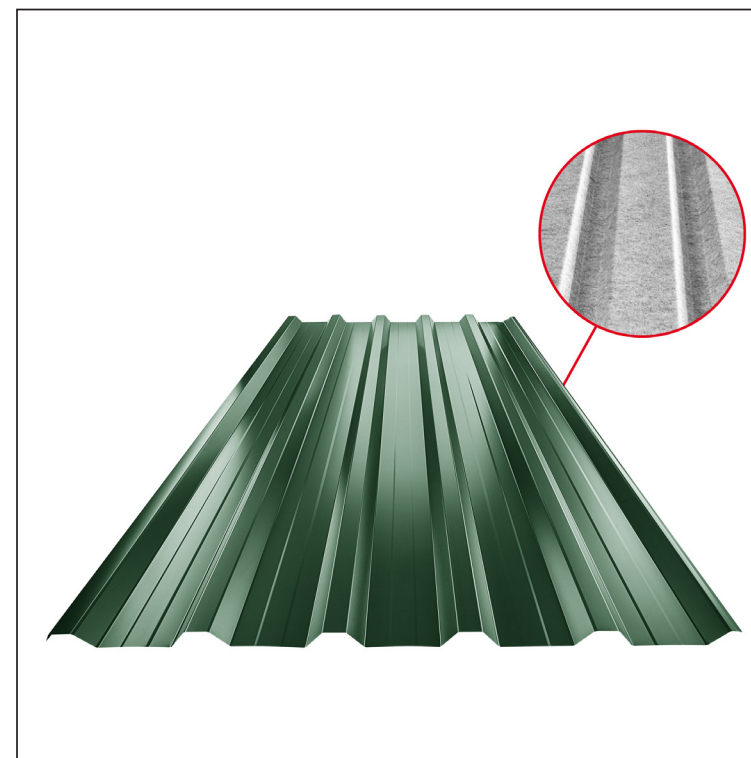

TEHNIČKI LIST

KROVNI TRAPEZNI POKROV S POJAČANJEM

TR 35A+ SQ (sound – aqua)

TR-35A+ SQ

SQ = FILC PROTIV KONDENZACIJE I BUKE debljina 3–4 mm
 info: SQ (sound-zvuk, aqua-voda)

MZ Pocink obojeni – Mahunasto zelena – RAL 6005

INDEX	ZAMJENA	DATUM	POTPIS	KJG QUALITY®	TR35	Scan code for 3D model	QR
VRSTA MATERIJALA			RAZRED OTPADA	TEŽINA kg	RAZMJER		
DIMENZIJA – POLUPROIZVOD				STN	OZNAKA ZA SORTIRANJE		
POMOĆNA OPREMA				BILJEŠKA	REDNI BROJ POZICIJE		
IZRADIO	Ing. Kluska M.			STARI NACRT	BROJ NACRTA		
TEHNOLOG	TEHNOLOG			STARI NACRT	BROJ NACRTA		
NAZIV PROIZVODA	Krovni trapezni pokrov s pojačanjem TR 35A+ SQ (sound – aqua)			Broj stranica	TR-35A+ SQ		Stranica

Izrađeno: 22.04.2026 00:19:50

Podaci su podložni tehničkim promjenama

Tehnički parametri [mm]	
Pokrovna širina	1060,0
Ukupna širina	1085,0
Visina profila	34,5
Debljina lima	0,55
Duljina pokrova	maks. 8000,0