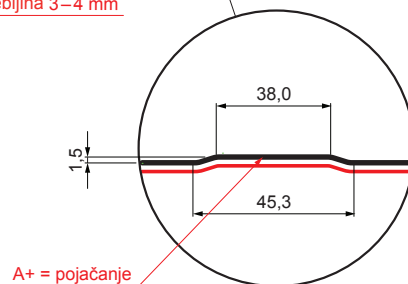

TEHNIČKI LIST

KROVNI TRAPEZNI POKROV S POJAČANJEM

TR 35A+ SQ (sound – aqua)

TR-35A+ SQ

SQ = FILC PROTIV KONDENZACIJE I BUKE debljina 3–4 mm
 info: SQ (sound-zvuk, aqua-voda)

MZ Pocink obojeni – Mahunasto zelena – RAL 6005

INDEX	ZAMJENA	DATUM	POTPIS	KJG QUALITY®	TR35	Scan code for 3D model	QR
VRSTA MATERIJALA			RAZRED OTPADA	TEŽINA kg	RAZMJER		
DIMENZIJA – POLUPROIZVOD				STN	OZNAKA ZA SORTIRANJE		
POMOĆNA OPREMA				BILJEŠKA	REDNI BROJ POZICIJE		
IZRADIO	Ing. Kluska M.			STARI NACRT	BROJ NACRTA		
TEHNOLOG	TEHNOLOG			STARI NACRT	BROJ NACRTA		
NAZIV PROIZVODA	Krovni trapezni pokrov s pojačanjem TR 35A+ SQ (sound – aqua)			Broj stranica	TR-35A+ SQ		Stranica

Izrađeno: 22.04.2026 00:19:50

Podaci su podložni tehničkim promjenama

Tehnički parametri [mm]	
Pokrovna širina	1060,0
Ukupna širina	1085,0
Visina profila	34,5
Debljina lima	0,55
Duljina pokrova	maks. 8000,0