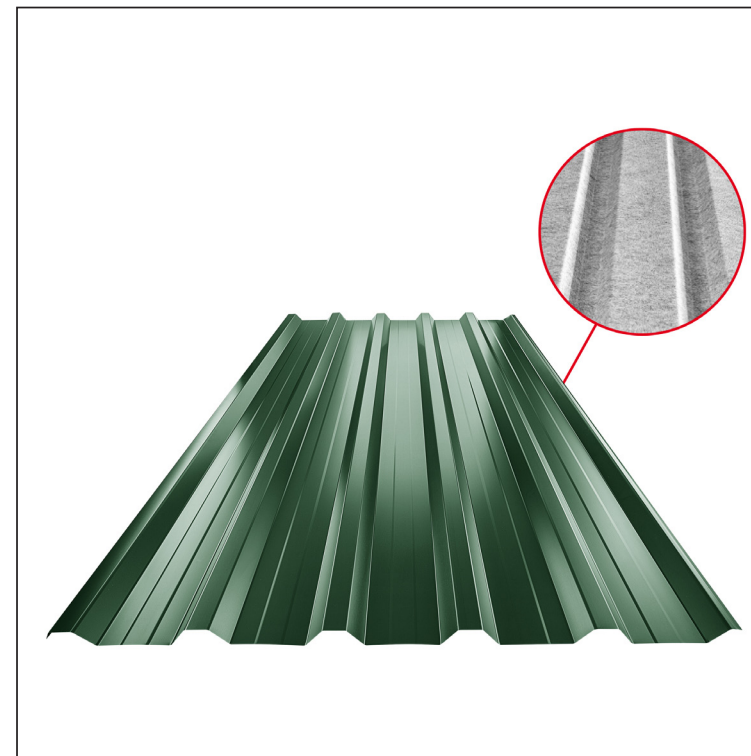

TEHNIČKI LIST

KROVNI TRAPEZNI POKROV S POJAČANJEM

TR 35A+ SQ (sound – aqua)

TR-35A+ SQ

MZ Pocink obojeni – Mahunasto zelena – RAL 6005

| | | | | | | | |
|--------------------------|---------|---|---------------|------------------------|----------------------|------------------------|---------|
| INDEX | ZAMJENA | DATUM | POTPIS | KJG QUALITY® | TR35 | Scan code for 3D model | QR CODE |
| VRSTA MATERIJALA | | | RAZRED OTPADA | TEŽINA kg | RAZMJER | | |
| DIMENZIJA – POLUPROIZVOD | | | STN | | OZNAKA ZA SORTIRANJE | | |
| POMOĆNA OPREMA | | IZRADIO Ing. Kluska M. | | BILJEŠKA | | REDNI BROJ POZICIJE | |
| TESTIRAO | | TEHNOLOG | | STARI NACRT | | BROJ NACRTA | |
| NAZIV PROIZVODA | | Krovni trapezni pokrov s pojačanjem TR 35A+ SQ (sound – aqua) | | Broj stranica | | Stranica | |

| Tehnički parametri [mm] | |
|-------------------------|--------------|
| Pokrovna širina | 1060,0 |
| Ukupna širina | 1085,0 |
| Visina profila | 34,5 |
| Debljina lima | 0,55 |
| Duljina pokrova | maks. 8000,0 |