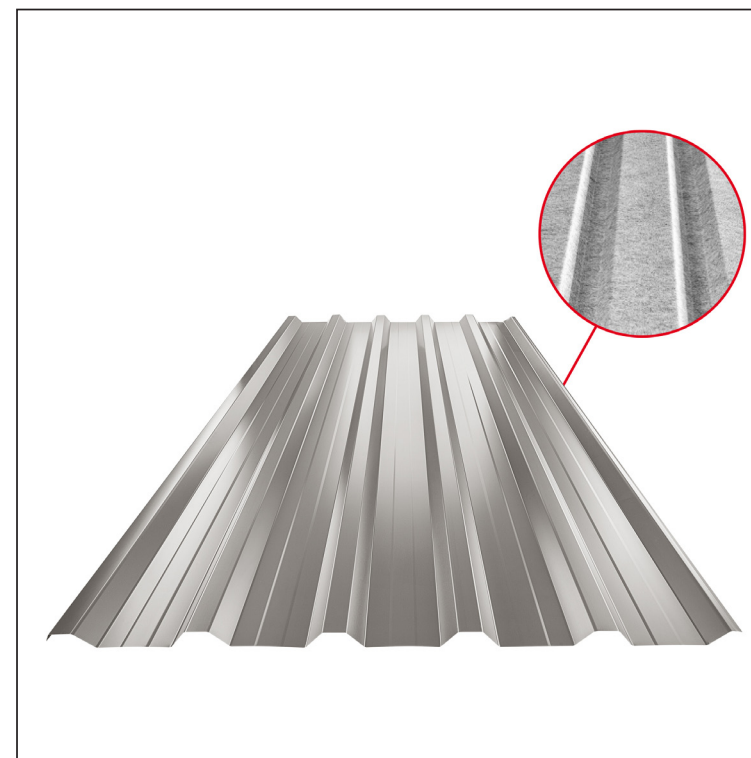

## TR 35A+ SQ (sound – aqua)

# TR-35A+ SQ

SQ = FILC PROTIV KONDENZACIJE I BUKE debljina 3–4 mm  
 info: SQ (sound-zvuk, aqua-voda)

**BHT** Pocink obojeni – Tamno srebrna – RAL 9007

INDEX	ZAMJENA	DATUM	POTPIS	<b>KJG</b> QUALITY®	TR35	Scan code for 3D model	QR
VRSTA MATERIJALA			RAZRED OTPADA	TEŽINA kg	RAZMJER		
DIMENZIJA – POLUPROIZVOD				STN	OZNAKA ZA SORTIRANJE		
POMOĆNA OPREMA				BILJEŠKA	REDNI BROJ POZICIJE		
IZRADIO	Ing. Kluska M.			STARI NACRT	BROJ NACRTA		
TEHNOLOG	TEHNOLOG			NAZIV PROIZVODA	Krovni trapezni pokrov s pojačanjem TR 35A+ SQ (sound – aqua)		
				Broj stranica	TR-35A+ SQ	Stranica	

Izrađeno: 07.06.2026 09:14:23

Podaci su podložni tehničkim promjenama

Tehnički parametri [mm]	
Pokrovna širina	1060,0
Ukupna širina	1085,0
Visina profila	34,5
Debljina lima	0,55 / 0,60
Duljina pokrova	maks. 8000,0