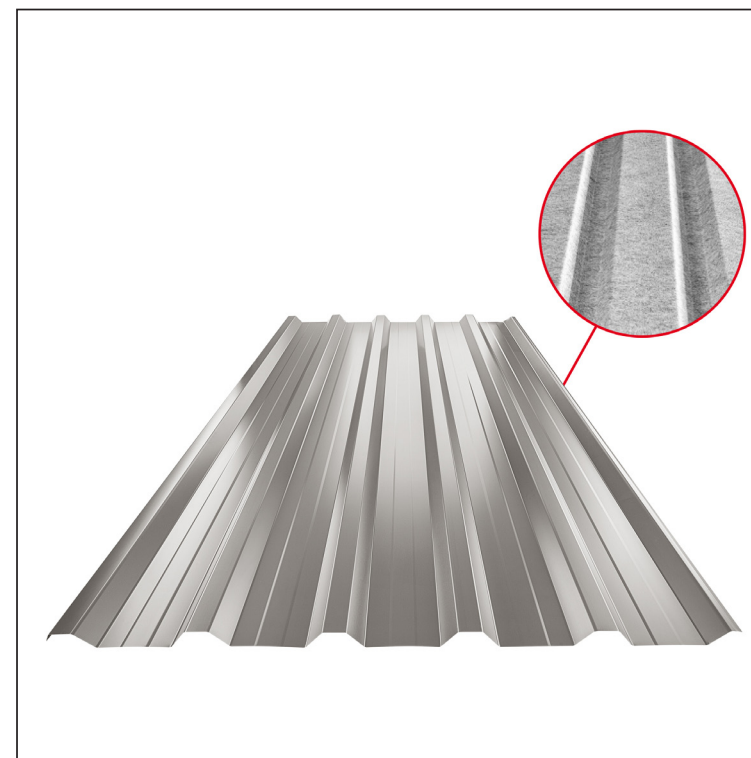

TEHNIČKI LIST

KROVNI TRAPEZNI POKROV S POJAČANJEM

TR 35A+ SQ (sound – aqua)

TR-35A+ SQ

BHT Pocink obojeni – Tamno srebrna – RAL 9007

Tehnički parametri [mm]	
Pokrovna širina	1060,0
Ukupna širina	1085,0
Visina profila	34,5
Debljina lima	0,55 / 0,60
Duljina pokrova	maks. 8000,0

INDEX	ZAMJENA	DATUM	POTPIS	KJG QUALITY®	TR35	Scan code for 3D model	QR
VRSTA MATERIJALA							
DIMENZIJA – POLUPROIZVOD				STN	OZNAKA ZA SORTIRANJE		
POMOĆNA OPREMA				BILJEŠKA	REDNI BROJ POZICIJE		
IZRADIO Ing. Kluska M.				STARI NACRT	BROJ NACRTA		
TESTIRAO		TEHNOLOG		NAZIV PROIZVODA	Broj stranica		
				Krovni trapezni pokrov s pojačanjem TR 35A+ SQ (sound – aqua)	Stranica		
					TR-35A+ SQ		