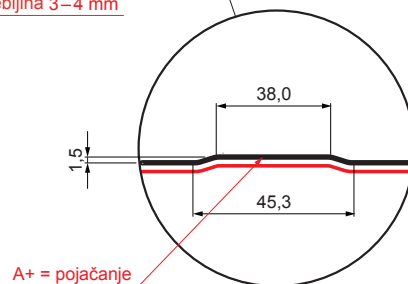

# TR-35A+ SQ

SQ = FILC PROTIV KONDENZACIJE I BUKE debljina 3–4 mm  
 info: SQ (sound-zvuk, aqua-voda)

**BHT** Pocink obojeni – Tamno srebrna – RAL 9007

INDEX	ZAMJENA	DATUM	POTPIS	<b>KJG</b> QUALITY®	TR35	Scan code for 3D model	QR
VRSTA MATERIJALA			RAZRED OTPADA	TEŽINA kg	RAZMJER		
DIMENZIJA – POLUPROIZVOD				STN	OZNAKA ZA SORTIRANJE		
POMOĆNA OPREMA				BILJEŠKA	REDNI BROJ POZICIJE		
IZRADIO	Ing. Kluska M.			STARI NACRT	BROJ NACRTA		
TEHNOLOG	TEHNOLOG			NAZIV PROIZVODA	Krovni trapezni pokrov s pojačanjem TR 35A+ SQ (sound – aqua)		
				Broj stranica	TR-35A+ SQ	Stranica	

Izrađeno: 07.06.2026 09:14:23

Podaci su podložni tehničkim promjenama

Tehnički parametri [mm]	
Pokrovna širina	1060,0
Ukupna širina	1085,0
Visina profila	34,5
Debljina lima	0,55 / 0,60
Duljina pokrova	maks. 8000,0